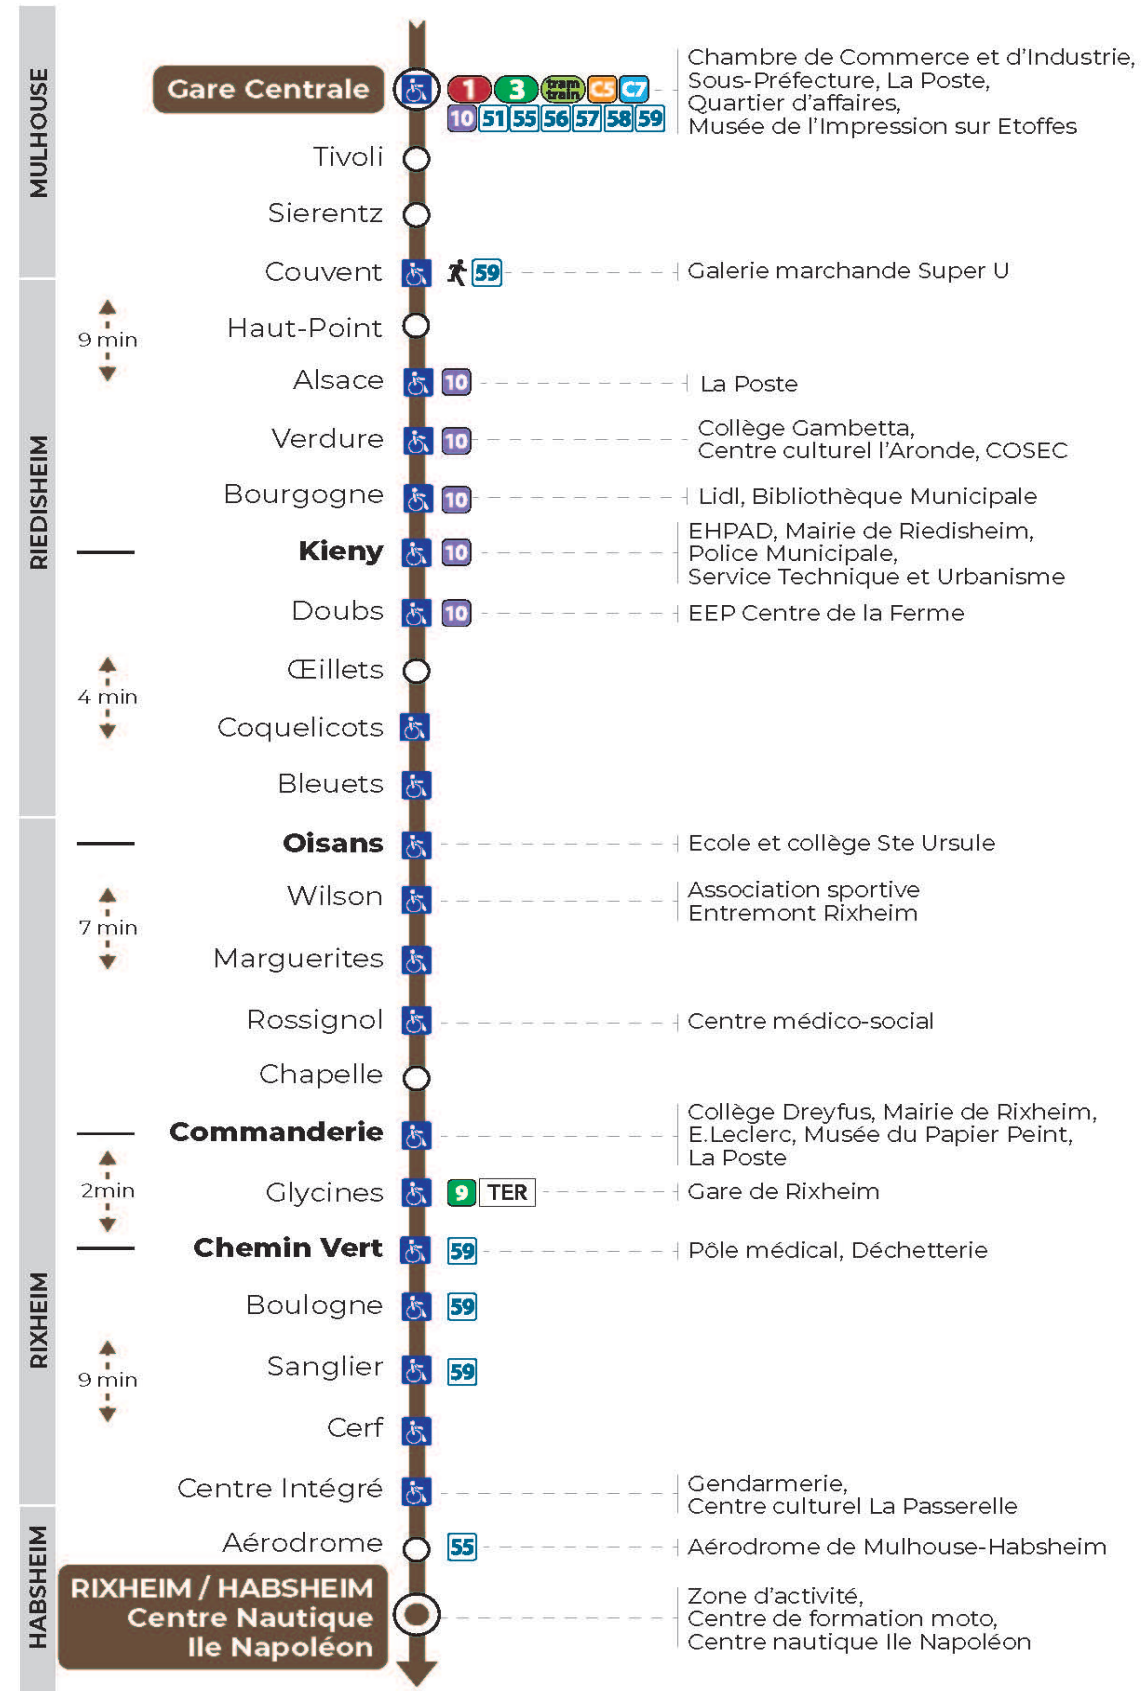

11 arrêt ALSACE direction CENTRE NAUTIQUE ILE NAPOLEON

Valables du 4 septembre 2023 au 28 juin 2024 inclus

Gültig vom 4. September 2023 bis zum 28. Juni 2024
Valid from September 4, 2023 to June 28, 2024

Vacances scolaires

Schulferien / school holidays

du 27 Déc 2023 au 06 Jan 2024
du 26 Fév 2024 au 09 Mar 2024
du 22 Avr 2024 au 04 Mai 2024
du 10 Mai 2024 au 11 Mai 2024

Dimanche et jours fériés

Sonntag und Feiertage
Sunday and bank holidays

8h	9h	10h	11h	12h	13h	14h	15h	16h	17h	18h	19h	20h	21h	22h
15	15	15	15	15	15	15	15	15	15	15	15	55		27

Le plus proche
TABAC LE CADRE NOIR
2 rue de Mulhouse
Riedisheim

Votre bus en direct

Flashez ce QR-Code pour connaître le prochain passage en temps réel

Arrêt accessible
 Correspondance bus à proximité