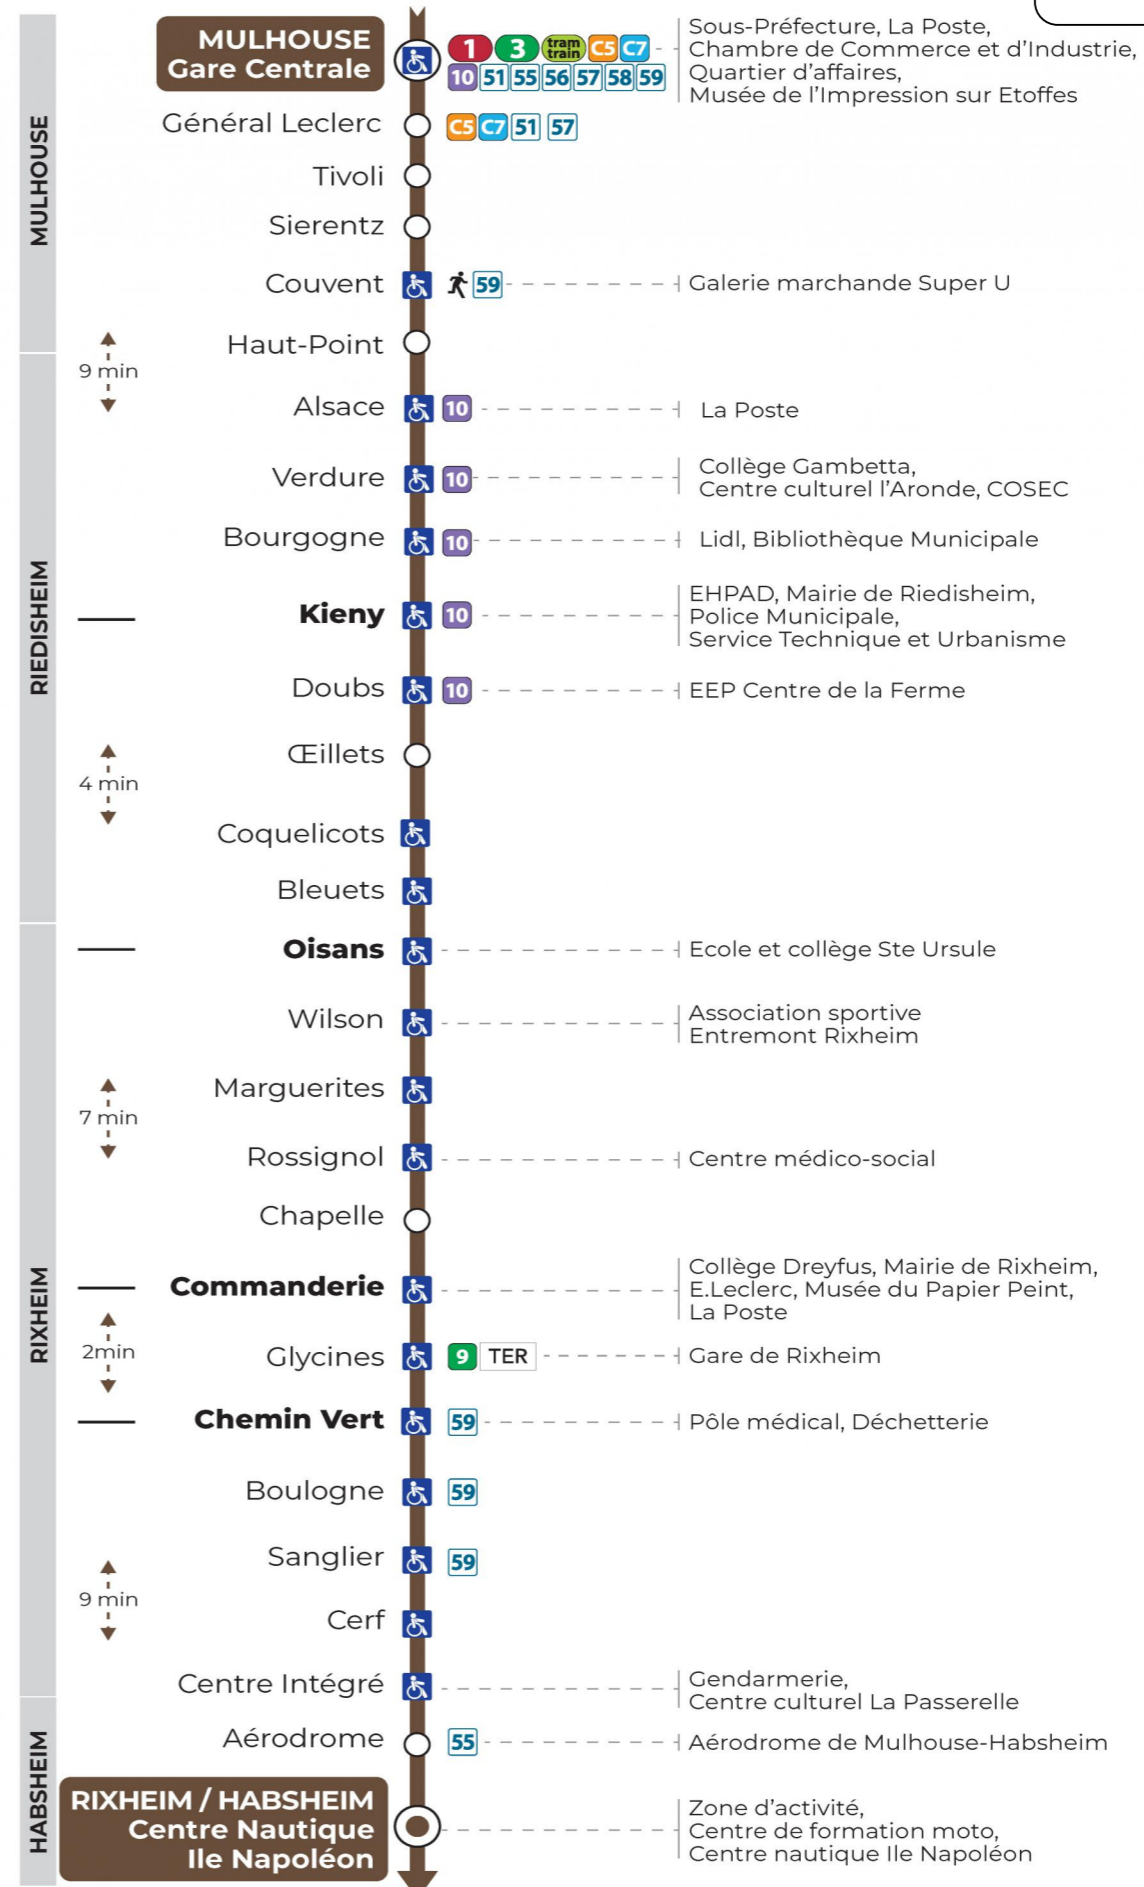

11 arrêt HAUT POINT

direction CENTRE NAUTIQUE ILE NAPOLEON

Valables du 4 septembre 2023 au 28 juin 2024 inclus

Gültig vom 4. September 2023 bis zum 28. Juni 2024
Valid from September 4, 2023 to June 28, 2024

Vacances scolaires et samedi

Schulferien und Samstag
School holidays and Saturday

6h	7h	8h	9h	10h	11h	12h	13h	14h	15h	16h	17h	18h	19h	20h	21h	22h
17	08	21	14	13	14	14	06	06	14	00	00	00	14	09		26
45	29	44	36	29	29	29	29	29	36	22	22	22	38	59		
	44	58	59	51	51	44	51	51		37	45	45				
	58															

Vacances scolaires du 10 Mai 2024 au 11 Mai 2024

Schulferien / school holidays

Dimanche et jours fériés

Sonntag und Feiertage
Sunday and bank holidays

8h	9h	10h	11h	12h	13h	14h	15h	16h	17h	18h	19h	20h	21h	22h
14	14	14	14	14	14	14	14	14	14	14	14	54		26

Le plus proche
TABAC LE CADRE NOIR
2 rue de Mulhouse
Riedisheim

Votre bus en direct

Flashez ce QR-Code pour connaître le prochain passage en temps réel

Arrêt accessible Correspondance bus à proximité