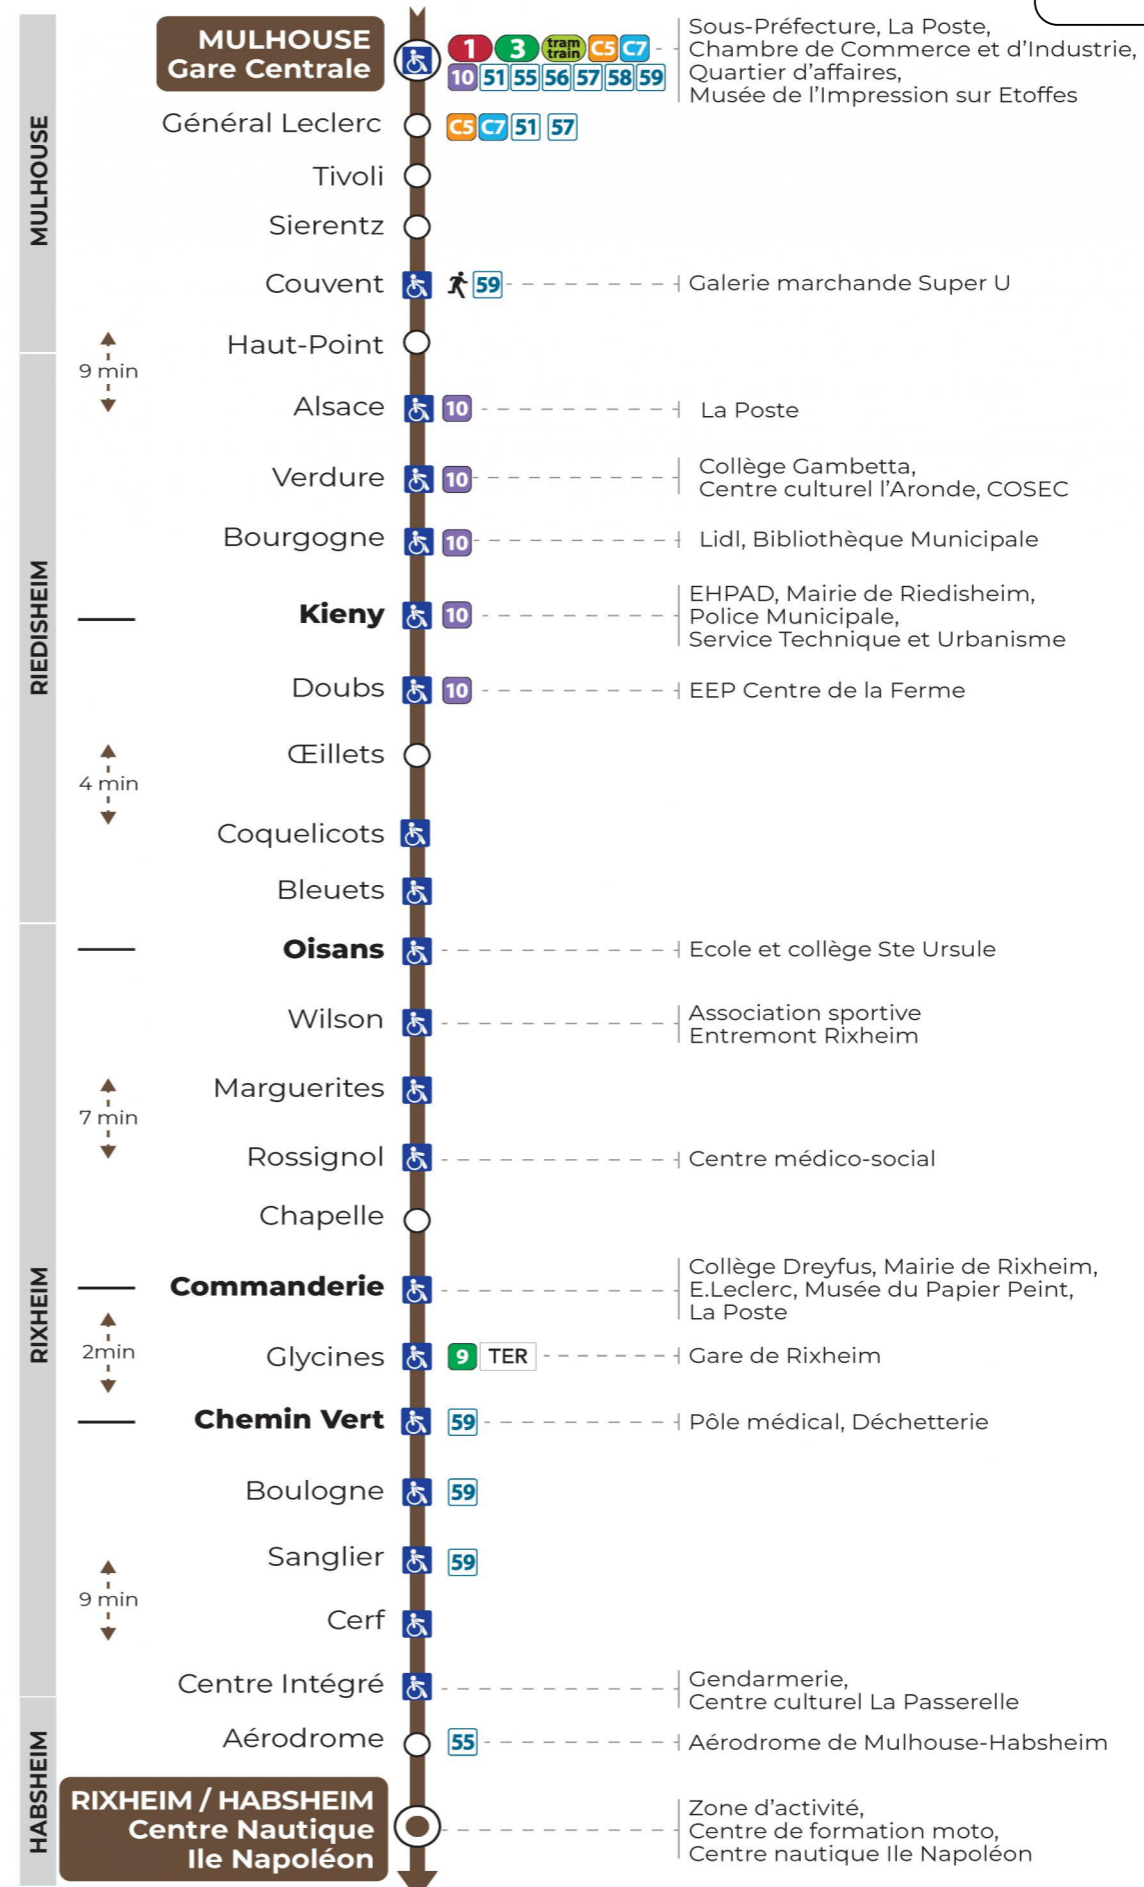

## direction CENTRE NAUTIQUE ILE NAPOLEON

**Valables du 4 septembre 2023 au 28 juin 2024 inclus**

Gültig vom 4. September 2023 bis zum 28. Juni 2024  
Valid from September 4, 2023 to June 28, 2024

**Vacances scolaires** du 10 Mai 2024 au 11 Mai 2024

Schulferien / school holidays

### Dimanche et jours fériés

Sonntag und Feiertage  
Sunday and bank holidays

8h	9h	10h	11h	12h	13h	14h	15h	16h	17h	18h	19h	20h	21h	22h
13	13	13	13	13	13	13	13	13	13	13	13	53		25

**Le plus proche**  
**TABAC LE CADRE NOIR**  
2 rue de Mulhouse  
Riedisheim

**Votre bus en direct**

Flashez ce QR-Code pour connaître le prochain passage en temps réel

Arrêt accessible Correspondance bus à proximité