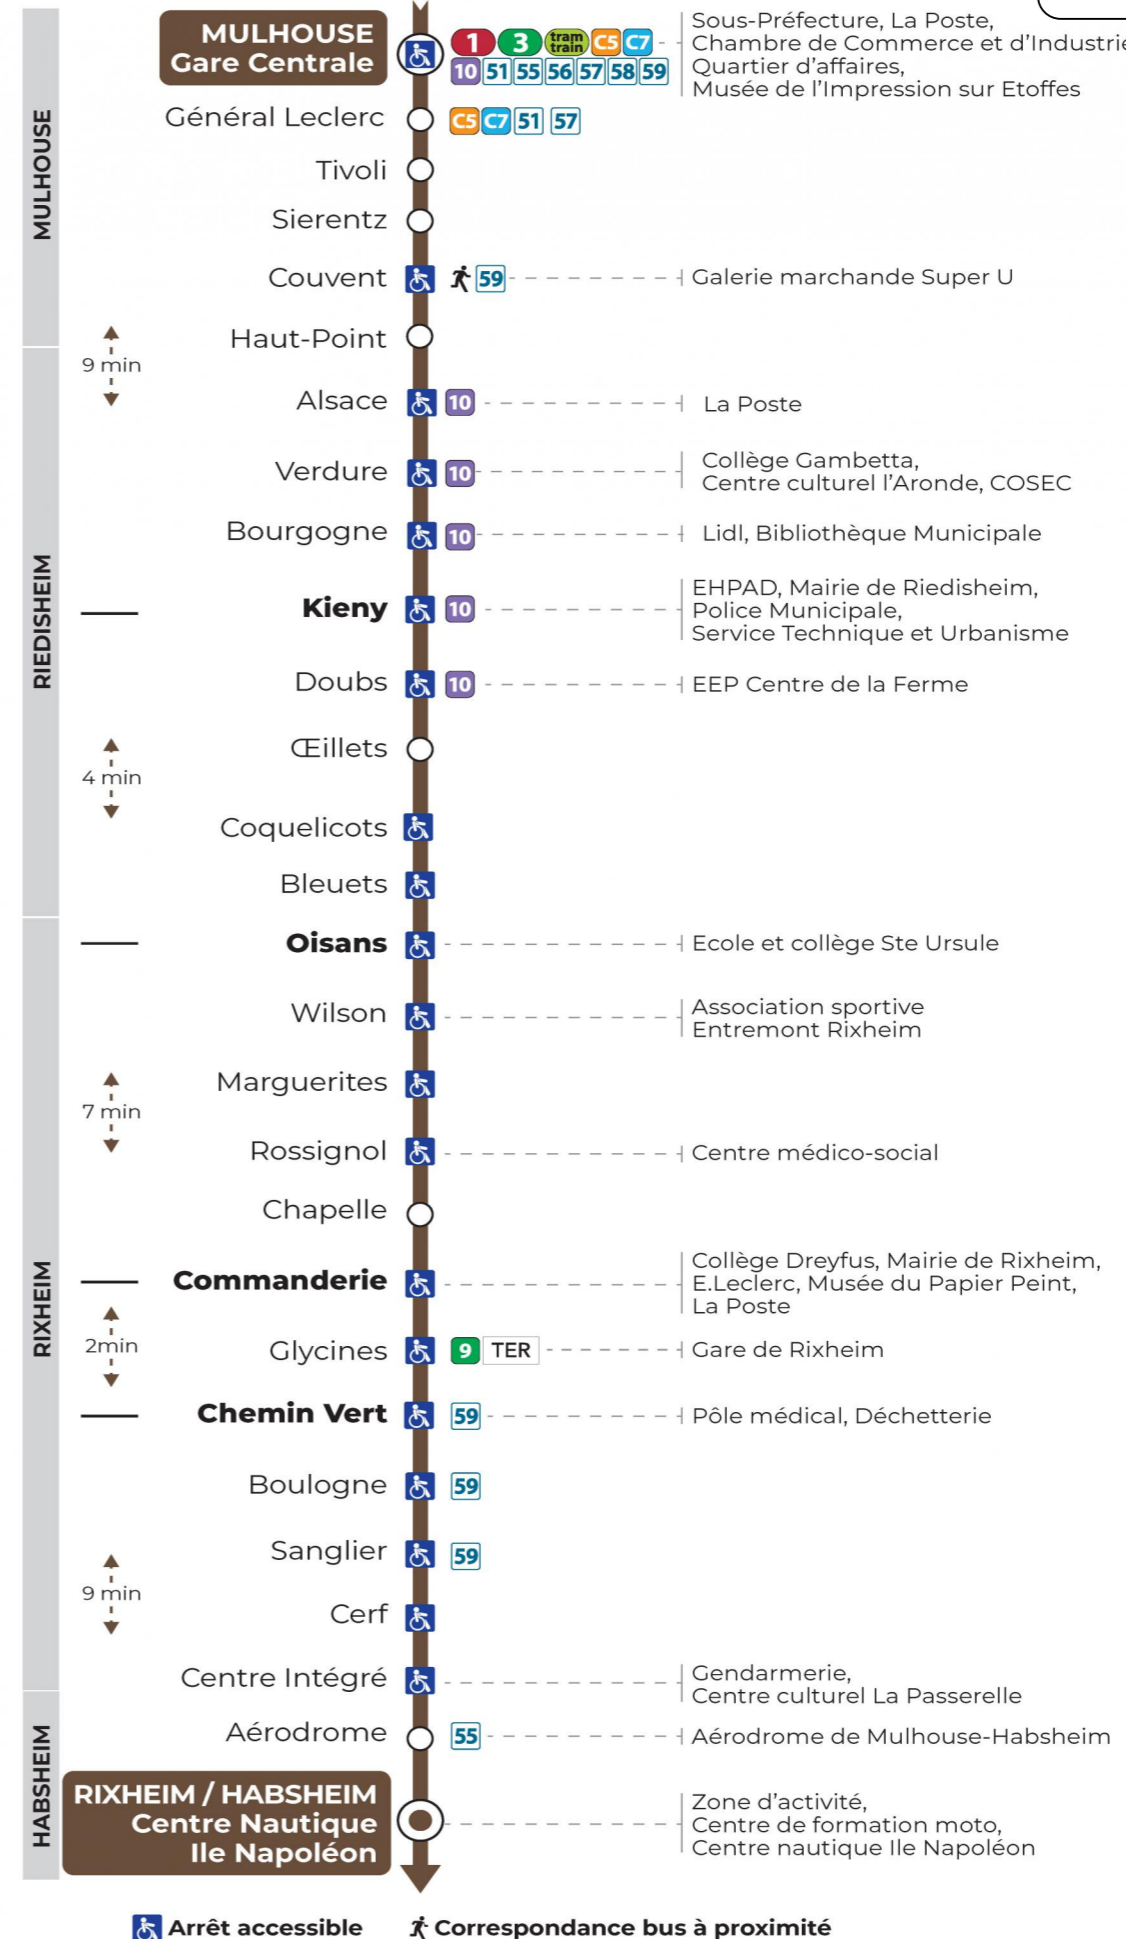

11 arrêt GENERAL LECLERC direction CENTRE NAUTIQUE ILE NAPOLEON

Valables du 4 septembre 2023 au 28 juin 2024 inclus

Gültig vom 4. September 2023 bis zum 28. Juni 2024
Valid from September 4, 2023 to June 28, 2024

Vacances scolaires et samedi

Schulferien und Samstag
School holidays and Saturday

6h	7h	8h	9h	10h	11h	12h	13h	14h	15h	16h	17h	18h	19h	20h	21h	22h
11	00	13	06	05	06	06	21	21	06	13	13	13	06	01		19
38	21	36	28	21	21	21	43	43	28	28	36	36	30	52		
	36	50	51	43	43	36	58		51	51	51					
	50					58										

Vacances scolaires du 10 Mai 2024 au 11 Mai 2024

Schulferien / school holidays

Dimanche et jours fériés

Sonntag und Feiertage
Sunday and bank holidays

8h	9h	10h	11h	12h	13h	14h	15h	16h	17h	18h	19h	20h	21h	22h
06	06	06	06	06	06	06	06	06	06	06	06	47		19
											46			

Le plus proche
Agence Soléa Porte Jeune

Votre bus en direct

Flashez ce QR-Code pour connaître le prochain passage en temps réel

SAE:358

(DCM - Jan 2024)