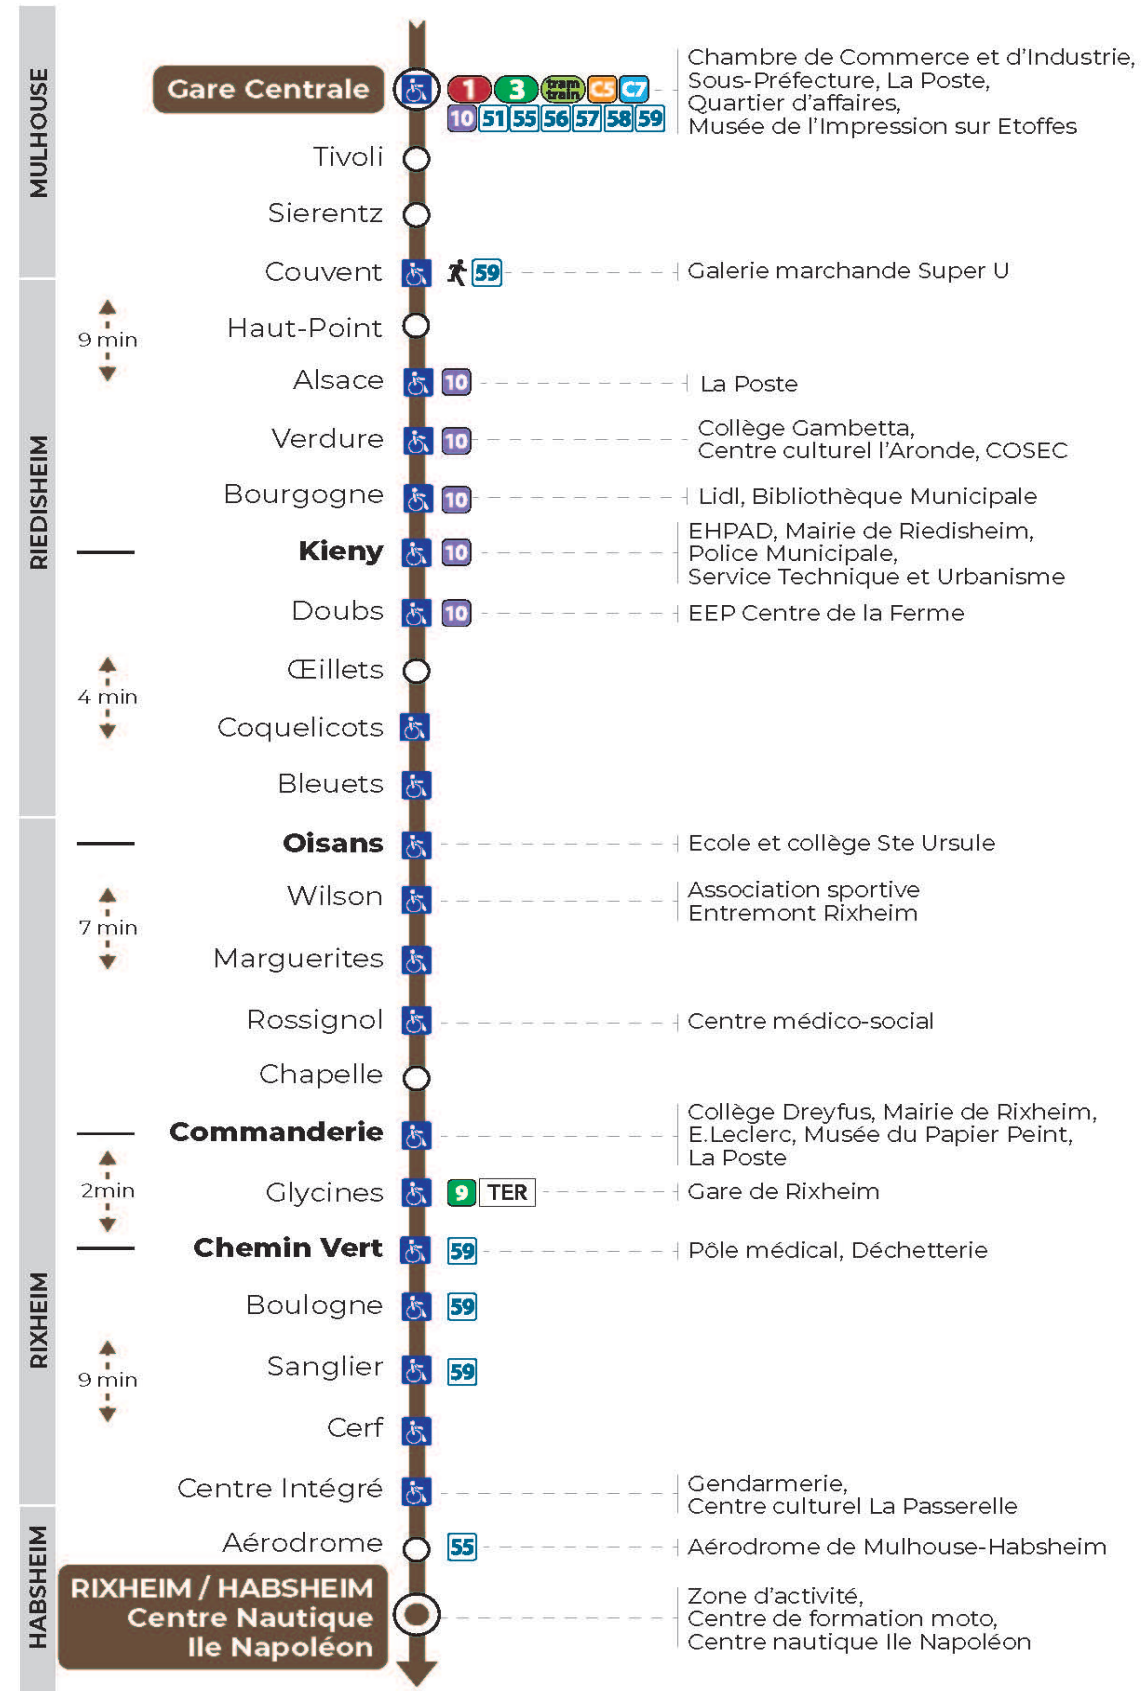

# 11 arrêt GARE CENTRALE direction CENTRE NAUTIQUE ILE NAPOLEON

Valables du 4 septembre 2023 au 28 juin 2024 inclus

Gültig vom 4. September 2023 bis zum 28. Juni 2024  
Valid from September 4, 2023 to June 28, 2024

## Vacances scolaires

Schulferien / school holidays

du 27 Déc 2023 au 06 Jan 2024  
du 26 Fév 2024 au 09 Mar 2024  
du 22 Avr 2024 au 04 Mai 2024  
du 10 Mai 2024 au 11 Mai 2024

## Dimanche et jours fériés

Sonntag und Feiertage  
Sunday and bank holidays

8h	9h	10h	11h	12h	13h	14h	15h	16h	17h	18h	19h	20h	21h	22h
06	06	06	06	06	06	06	06	06	06	06	06	47		19
											46			

**Le plus proche**  
Point de vente Soléa  
Agence Soléa Porte Jeune

**Votre bus en direct**

Flashez ce QR-Code pour connaître le prochain passage en temps réel

Arrêt accessible  
 Correspondance bus à proximité