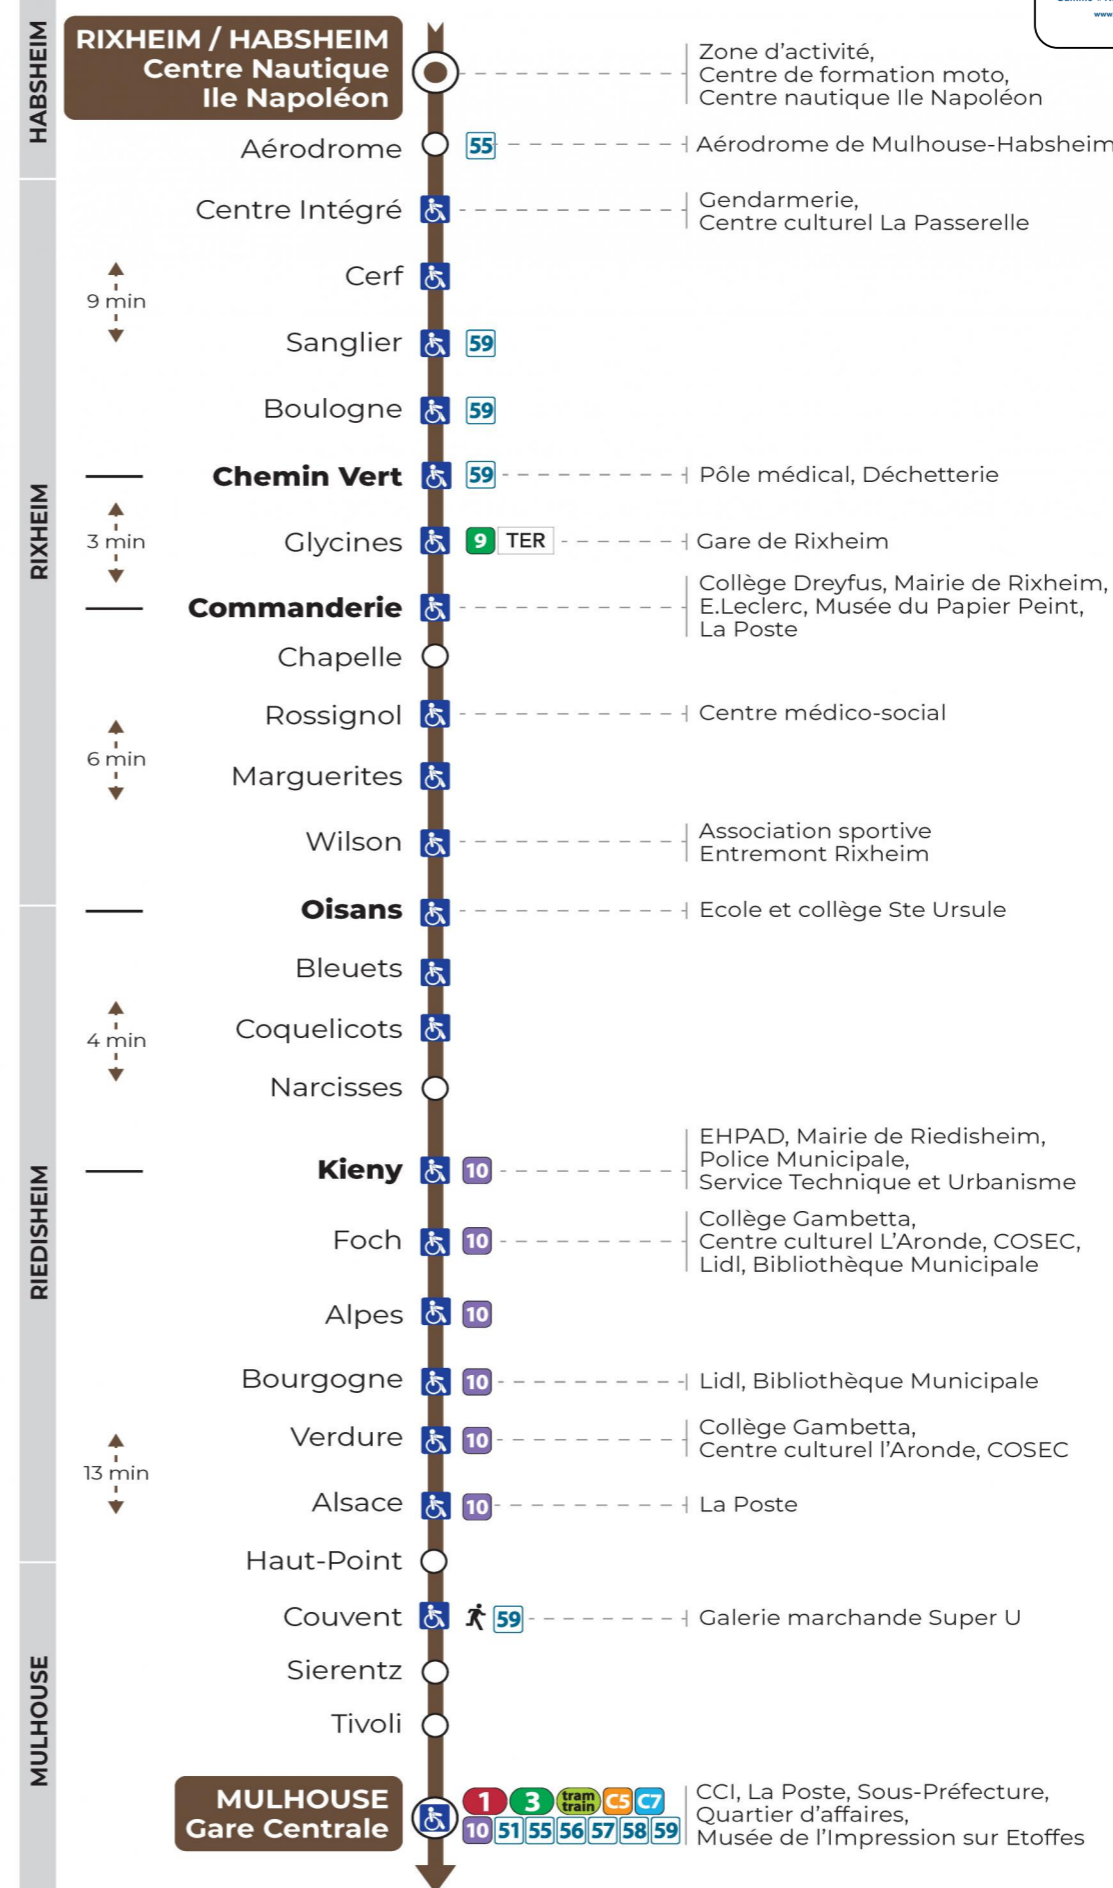

11 arrêt TIVOLI direction GARE CENTRALE

Valables du 4 septembre 2023 au 28 juin 2024 inclus

Gültig vom 4. September 2023 bis zum 28. Juni 2024
Valid from September 4, 2023 to June 28, 2024

Lundi à vendredi en période scolaire

Vacances scolaires et samedi

Schulferien und Samstag
School holidays and Saturday

6h	7h	8h	9h	10h	11h	12h	13h	14h	15h	16h	17h	18h	19h	20h	21h
31	08	00	15	07	07	07	07	07	15	00	00	00	18	46	56
46	23	22	37	30	30	22	30	30	37	15	22	22	46		
	38	37	52	52	52	45	45	52		37	37	52			
		52													

Vacances scolaires du 10 Mai 2024 au 11 Mai 2024

Schulferien / school holidays

Dimanche et jours fériés

Sonntag und Feiertage
Sunday and bank holidays

7h	8h	9h	10h	11h	12h	13h	14h	15h	16h	17h	18h	19h	20h	21h
44	44	44	44	44	44	44	44	44	44	44	44	43	44	56

Le plus proche
TABAC LE CADRE NOIR
2 rue de Mulhouse
Riedisheim

Votre bus en direct

Flashez ce QR-Code pour connaître le prochain passage en temps réel

SAE:657

Arrêt accessible
Correspondance bus à proximité