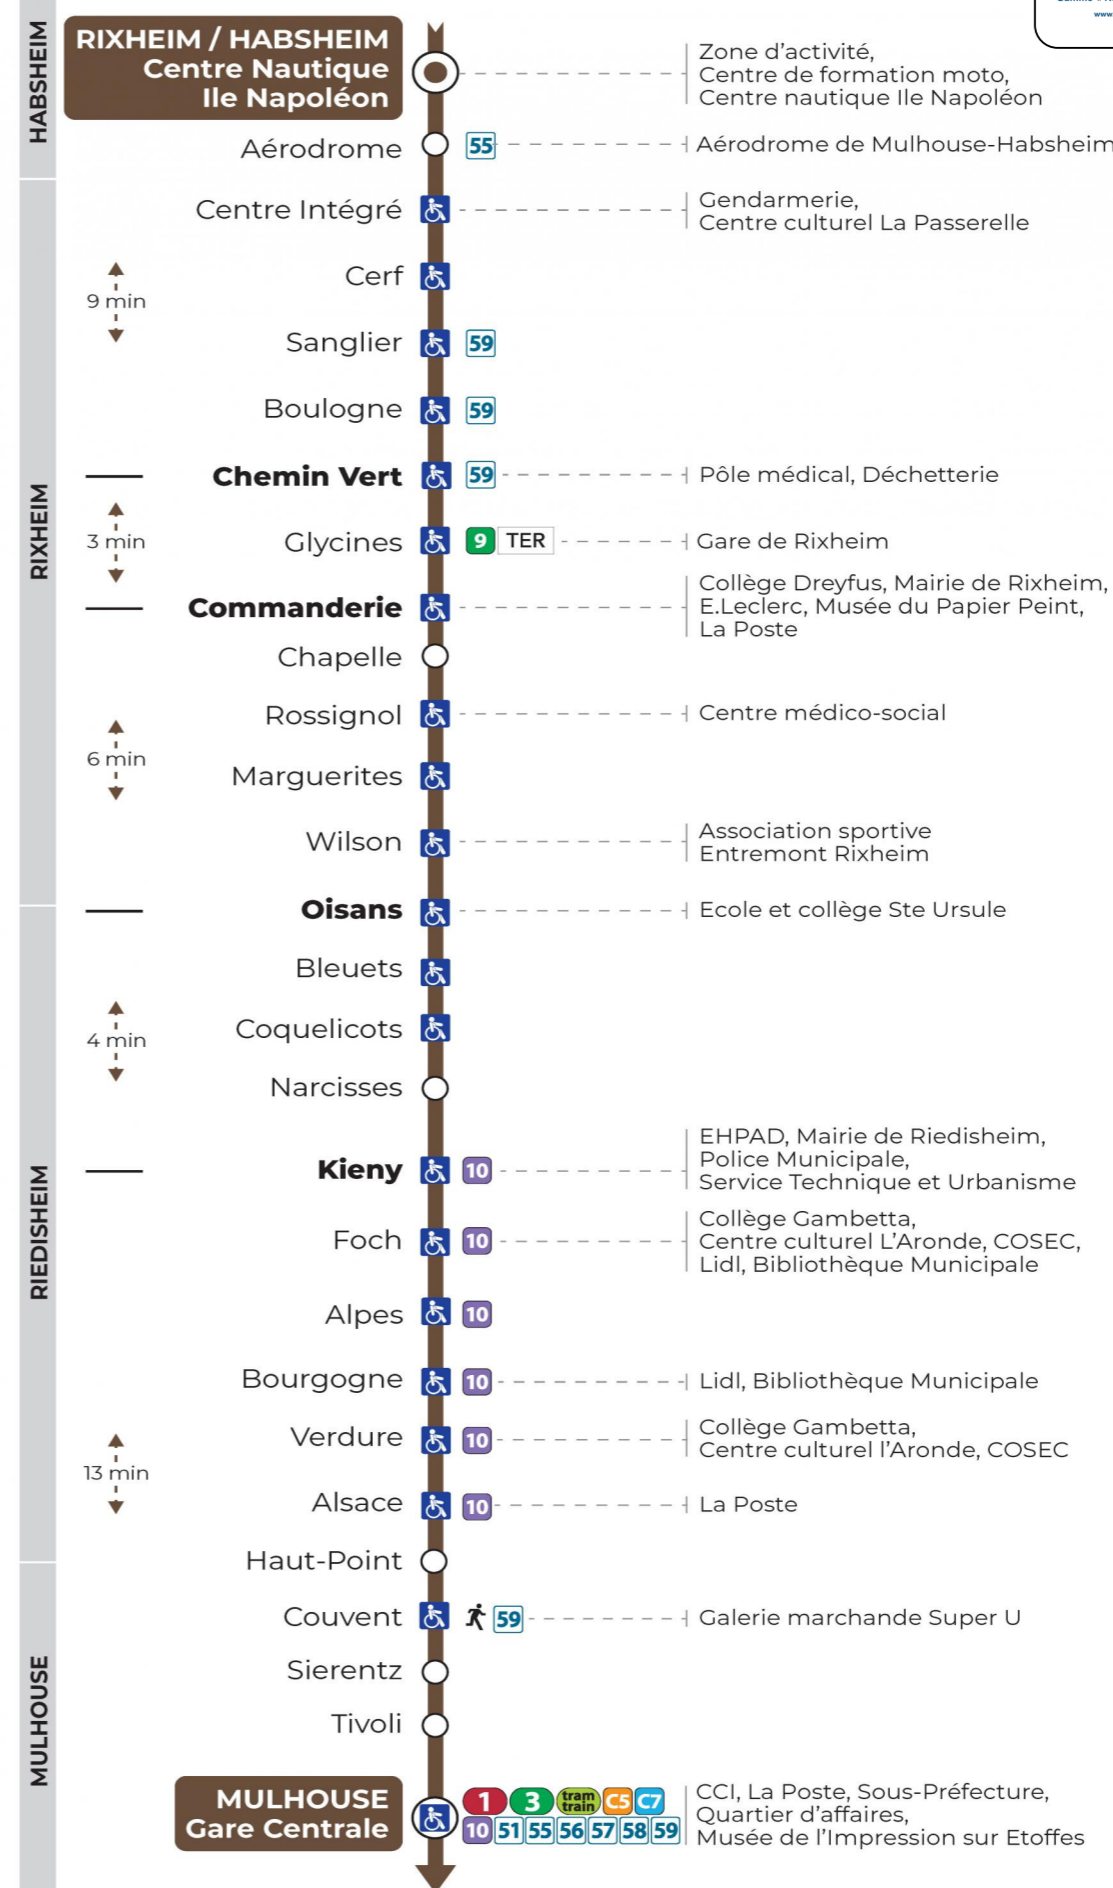

# 11 arrêt COUVENT direction GARE CENTRALE

## Vacances scolaires du 10 Mai 2024 au 11 Mai 2024

Schulferien / school holidays

## Dimanche et jours fériés

Sonntag und Feiertage  
Sunday and bank holidays

7h	8h	9h	10h	11h	12h	13h	14h	15h	16h	17h	18h	19h	20h	21h
42	42	42	42	42	42	42	42	42	42	42	42	41	42	54

**Le plus proche**  
**TABAC LE CADRE NOIR**  
2 rue de Mulhouse  
Riedisheim

**Votre bus en direct**

Flashez ce QR-Code pour connaître le prochain passage en temps réel

Arrêt accessible  
Correspondance bus à proximité