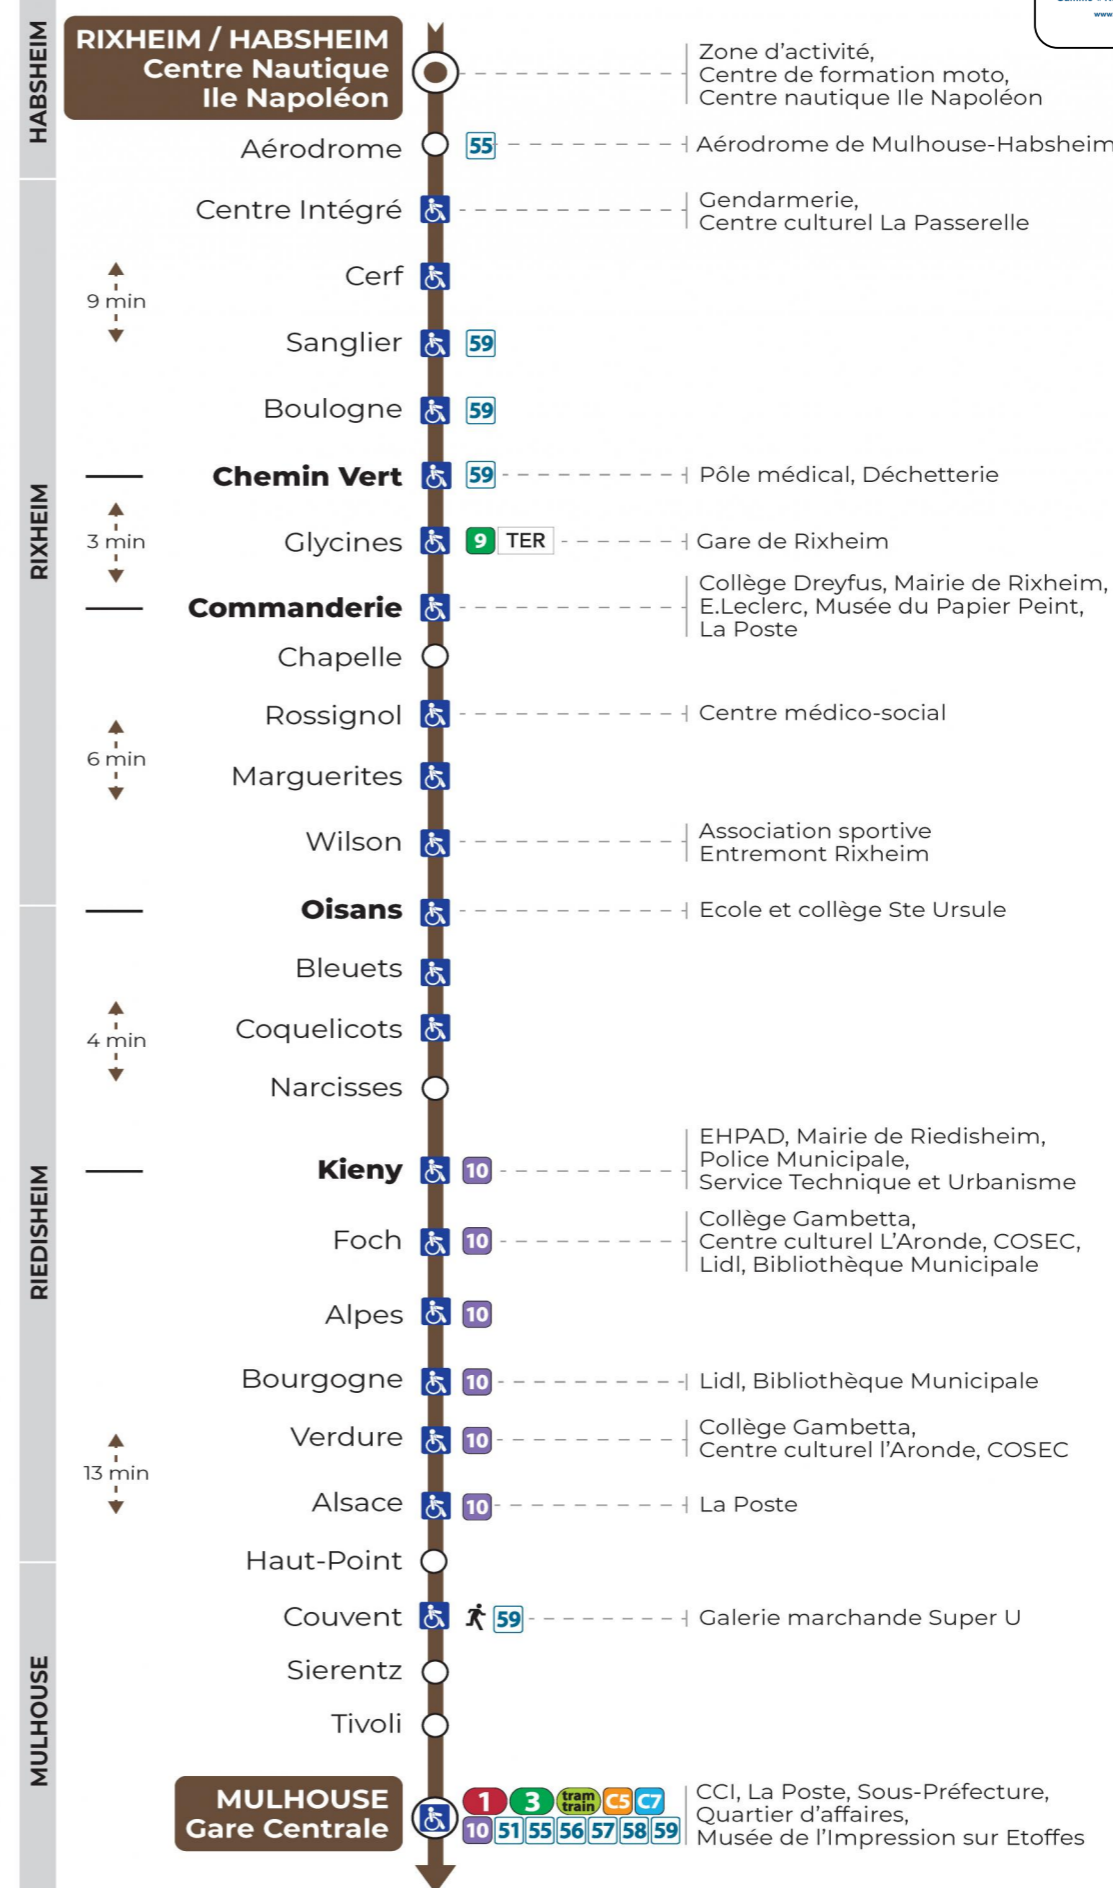

11 arrêt HAUT POINT direction GARE CENTRALE

Valables du 4 septembre 2023 au 28 juin 2024 inclus

Gültig vom 4. September 2023 bis zum 28. Juni 2024
Valid from September 4, 2023 to June 28, 2024

Lundi à vendredi en période scolaire

Vacances scolaires et samedi

Schulferien und Samstag
School holidays and Saturday

6h	7h	8h	9h	10h	11h	12h	13h	14h	15h	16h	17h	18h	19h	20h	21h
27	04	18	11	03	03	03	03	03	11	11	18	18	14	42	52
42	19	33	33	26	26	18	26	26	33	33	33	48	42		
	34	48	48	48	48	41	41	48	56	56	56				
	56														

Vacances scolaires

du 10 Mai 2024 au 11 Mai 2024

Schulferien / school holidays

Dimanche et jours fériés

Sonntag und Feiertage
Sunday and bank holidays

7h	8h	9h	10h	11h	12h	13h	14h	15h	16h	17h	18h	19h	20h	21h
40	40	40	40	40	40	40	40	40	40	40	40	39	40	52

Le plus proche
TABAC LE CADRE NOIR
2 rue de Mulhouse
Riedisheim

Votre bus en direct

Flashez ce QR-Code pour connaître le prochain passage en temps réel

SAE:523

Arrêt accessible
Correspondance bus à proximité