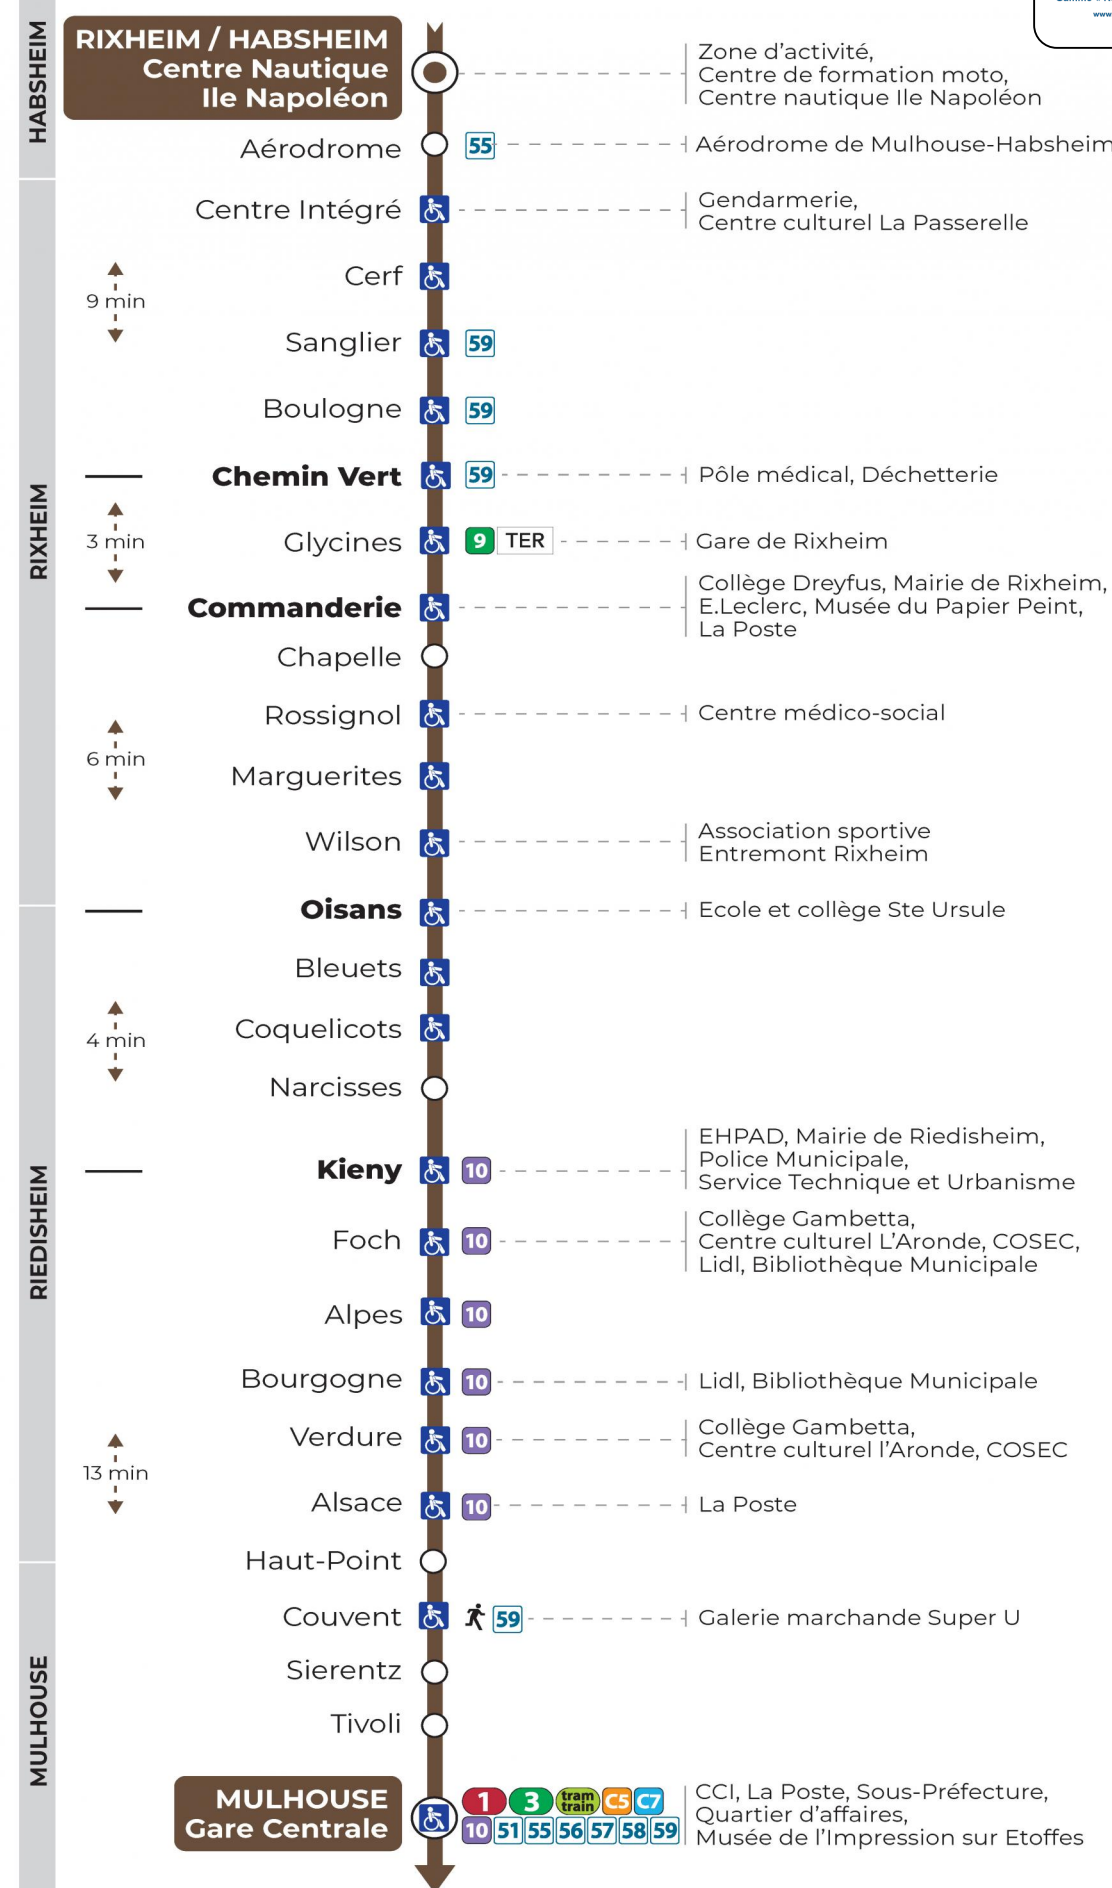

11 arrêt ALSACE direction GARE CENTRALE

Valables du 4 septembre 2023 au 28 juin 2024 inclus

Gültig vom 4. September 2023 bis zum 28. Juni 2024
Valid from September 4, 2023 to June 28, 2024

Lundi à vendredi en période scolaire

Vacances scolaires et samedi

Schulferien und Samstag
School holidays and Saturday

6h	7h	8h	9h	10h	11h	12h	13h	14h	15h	16h	17h	18h	19h	20h	21h
27	04	18	11	02	02	03	03	02	10	10	17	18	14	42	52
42	19	33	33	25	25	18	26	25	32	32	33	48	42		
	34	48	47	47	48	41	41	47	55	55	56				
	56														

Vacances scolaires du 10 Mai 2024 au 11 Mai 2024

Schulferien / school holidays

Dimanche et jours fériés

Sonntag und Feiertage
Sunday and bank holidays

7h	8h	9h	10h	11h	12h	13h	14h	15h	16h	17h	18h	19h	20h	21h
40	40	40	40	40	40	40	40	40	40	40	40	39	40	52

Le plus proche
TABAC LE CADRE NOIR
2 rue de Mulhouse
Riedisheim

Votre bus en direct

Flashez ce QR-Code pour connaître le prochain passage en temps réel

Arrêt accessible
Correspondance bus à proximité