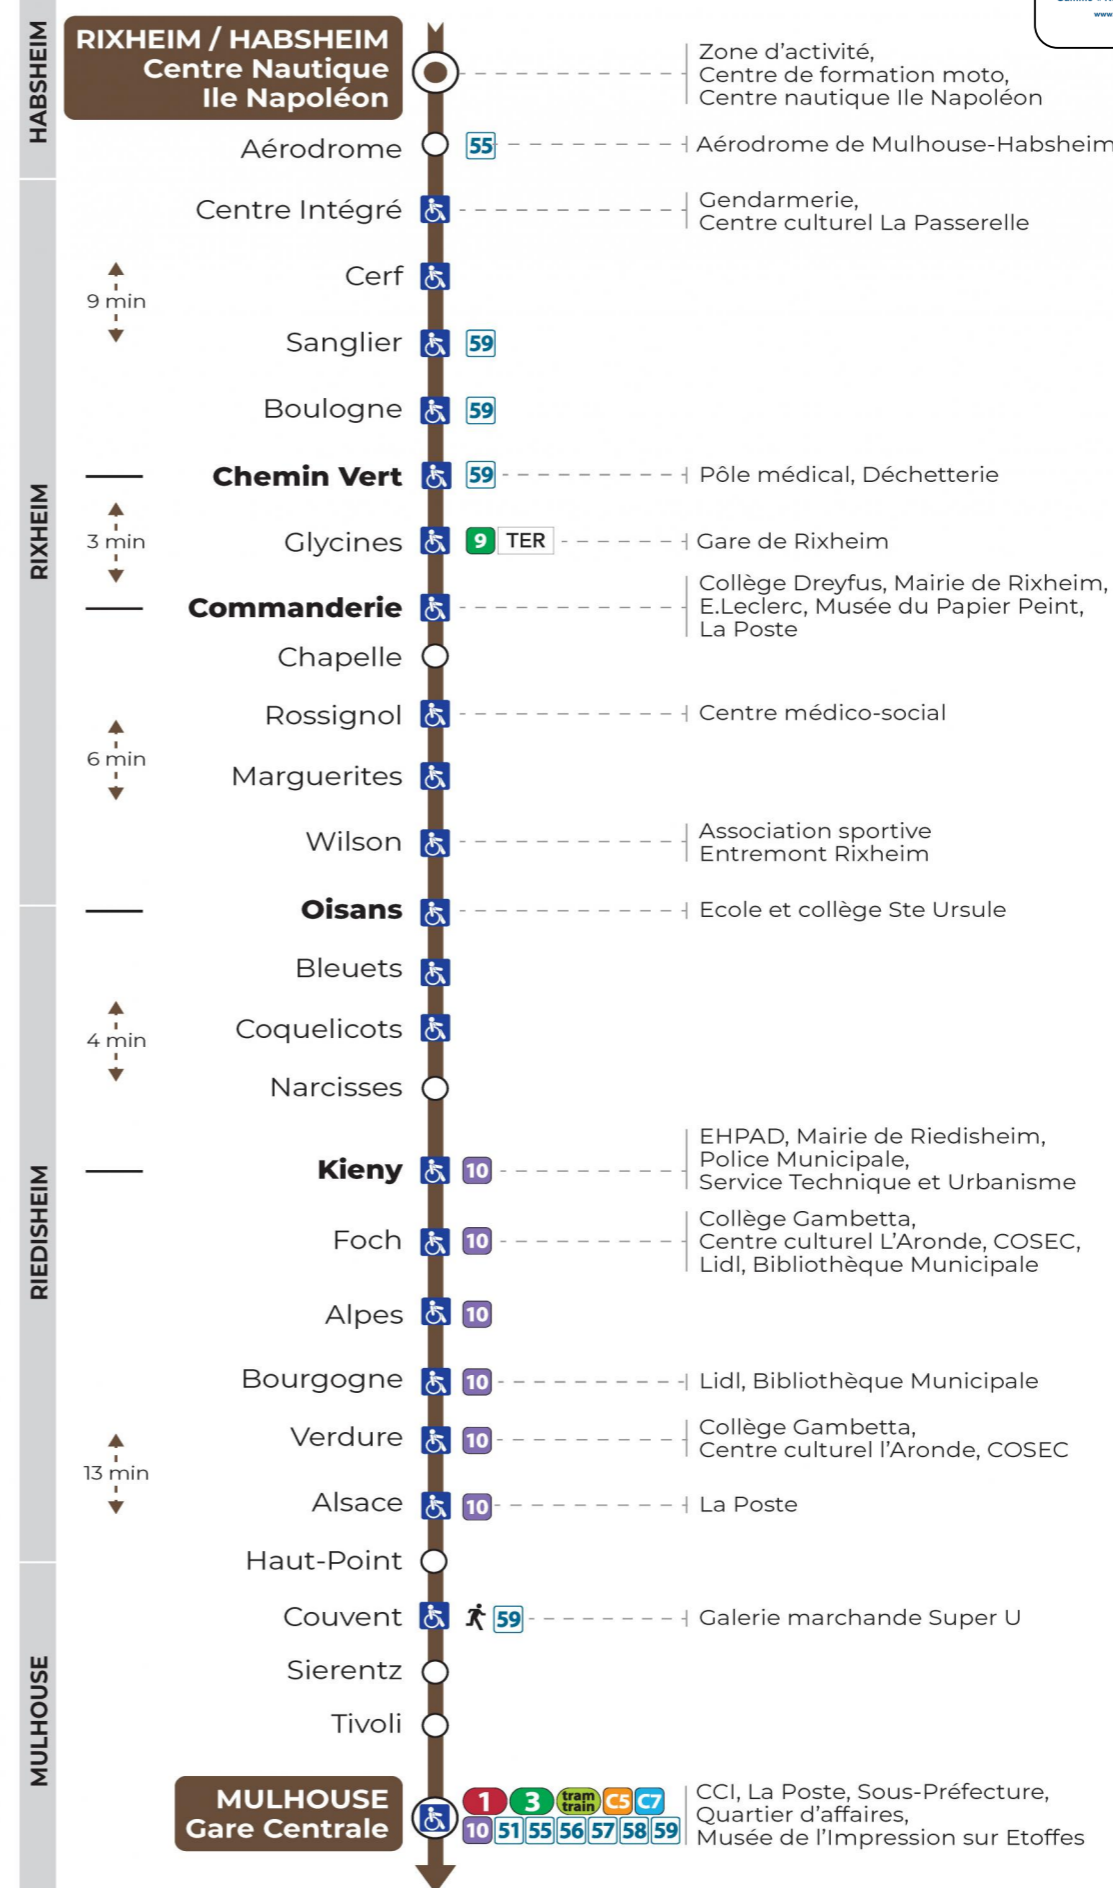

# 11 arrêt VERDURE direction GARE CENTRALE

## Vacances scolaires

Schulferien / school holidays

du 27 Déc 2023 au 06 Jan 2024  
du 26 Fév 2024 au 09 Mar 2024  
du 22 Avr 2024 au 04 Mai 2024  
du 10 Mai 2024 au 11 Mai 2024

## Dimanche et jours fériés

Sonntag und Feiertage  
Sunday and bank holidays

7h	8h	9h	10h	11h	12h	13h	14h	15h	16h	17h	18h	19h	20h	21h
39	39	39	39	39	39	39	39	39	39	39	39	38	39	51

**Le plus proche**  
**TABAC LE CADRE NOIR**  
2 rue de Mulhouse  
Riedisheim

**Votre bus en direct**

Flashez ce QR-Code pour connaître le prochain passage en temps réel

SAE:680

Arrêt accessible  
Correspondance bus à proximité

(DCM - Sept 23)