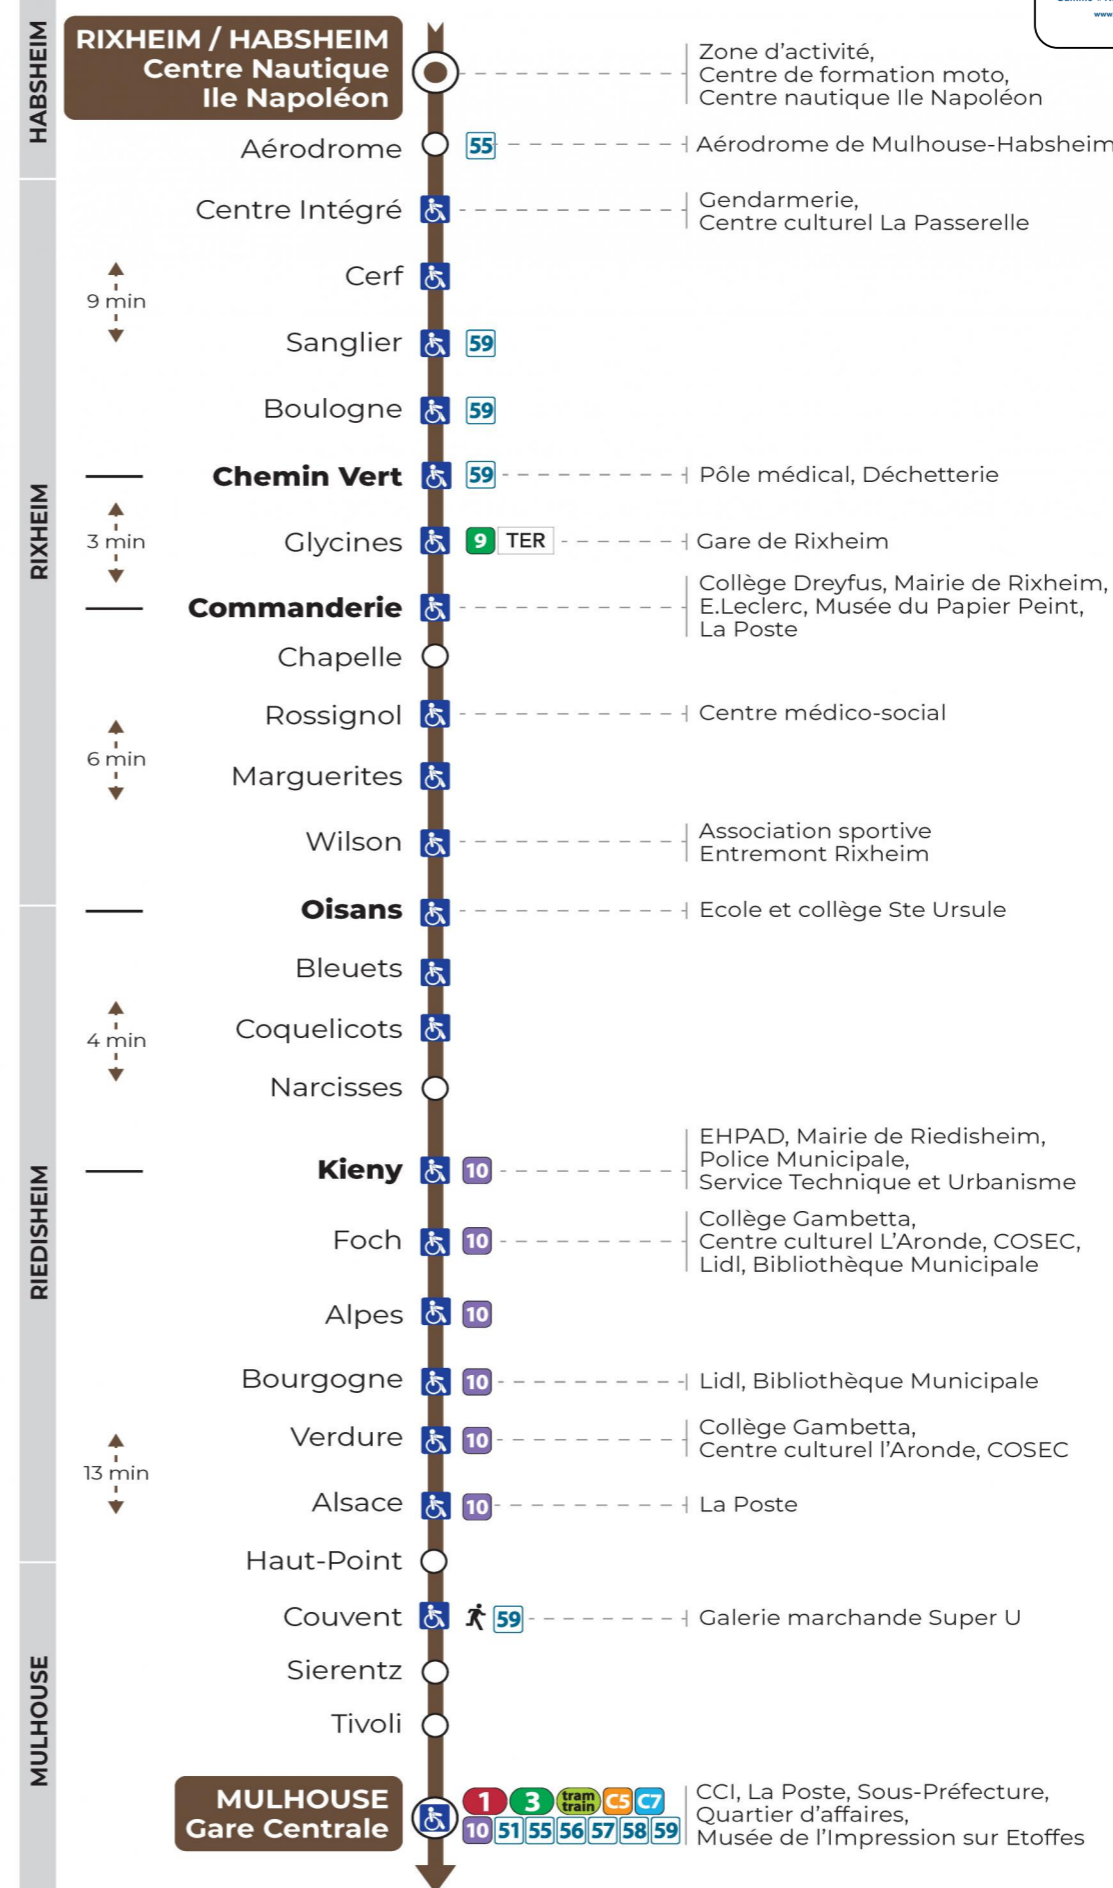

11 arrêt VERDURE direction GARE CENTRALE

Valables du 4 septembre 2023 au 28 juin 2024 inclus

Gültig vom 4. September 2023 bis zum 28. Juni 2024
Valid from September 4, 2023 to June 28, 2024

Lundi à vendredi en période scolaire

Vacances scolaires et samedi

Schulferien und Samstag
School holidays and Saturday

6h	7h	8h	9h	10h	11h	12h	13h	14h	15h	16h	17h	18h	19h	20h	21h
26	03	17	10	01	01	02	02	01	09	09	16	17	13	41	51
41	18	32	32	24	24	17	25	24	31	31	32	47	41		
	33	47	46	46	47	40	40	46	54	54	55				
	55														

Vacances scolaires du 10 Mai 2024 au 11 Mai 2024

Schulferien / school holidays

Dimanche et jours fériés

Sonntag und Feiertage
Sunday and bank holidays

7h	8h	9h	10h	11h	12h	13h	14h	15h	16h	17h	18h	19h	20h	21h
39	39	39	39	39	39	39	39	39	39	39	39	38	39	51

Le plus proche
TABAC LE CADRE NOIR
2 rue de Mulhouse
Riedisheim

Votre bus en direct

Flashez ce QR-Code pour connaître le prochain passage en temps réel

SAE:680

Arrêt accessible
Correspondance bus à proximité