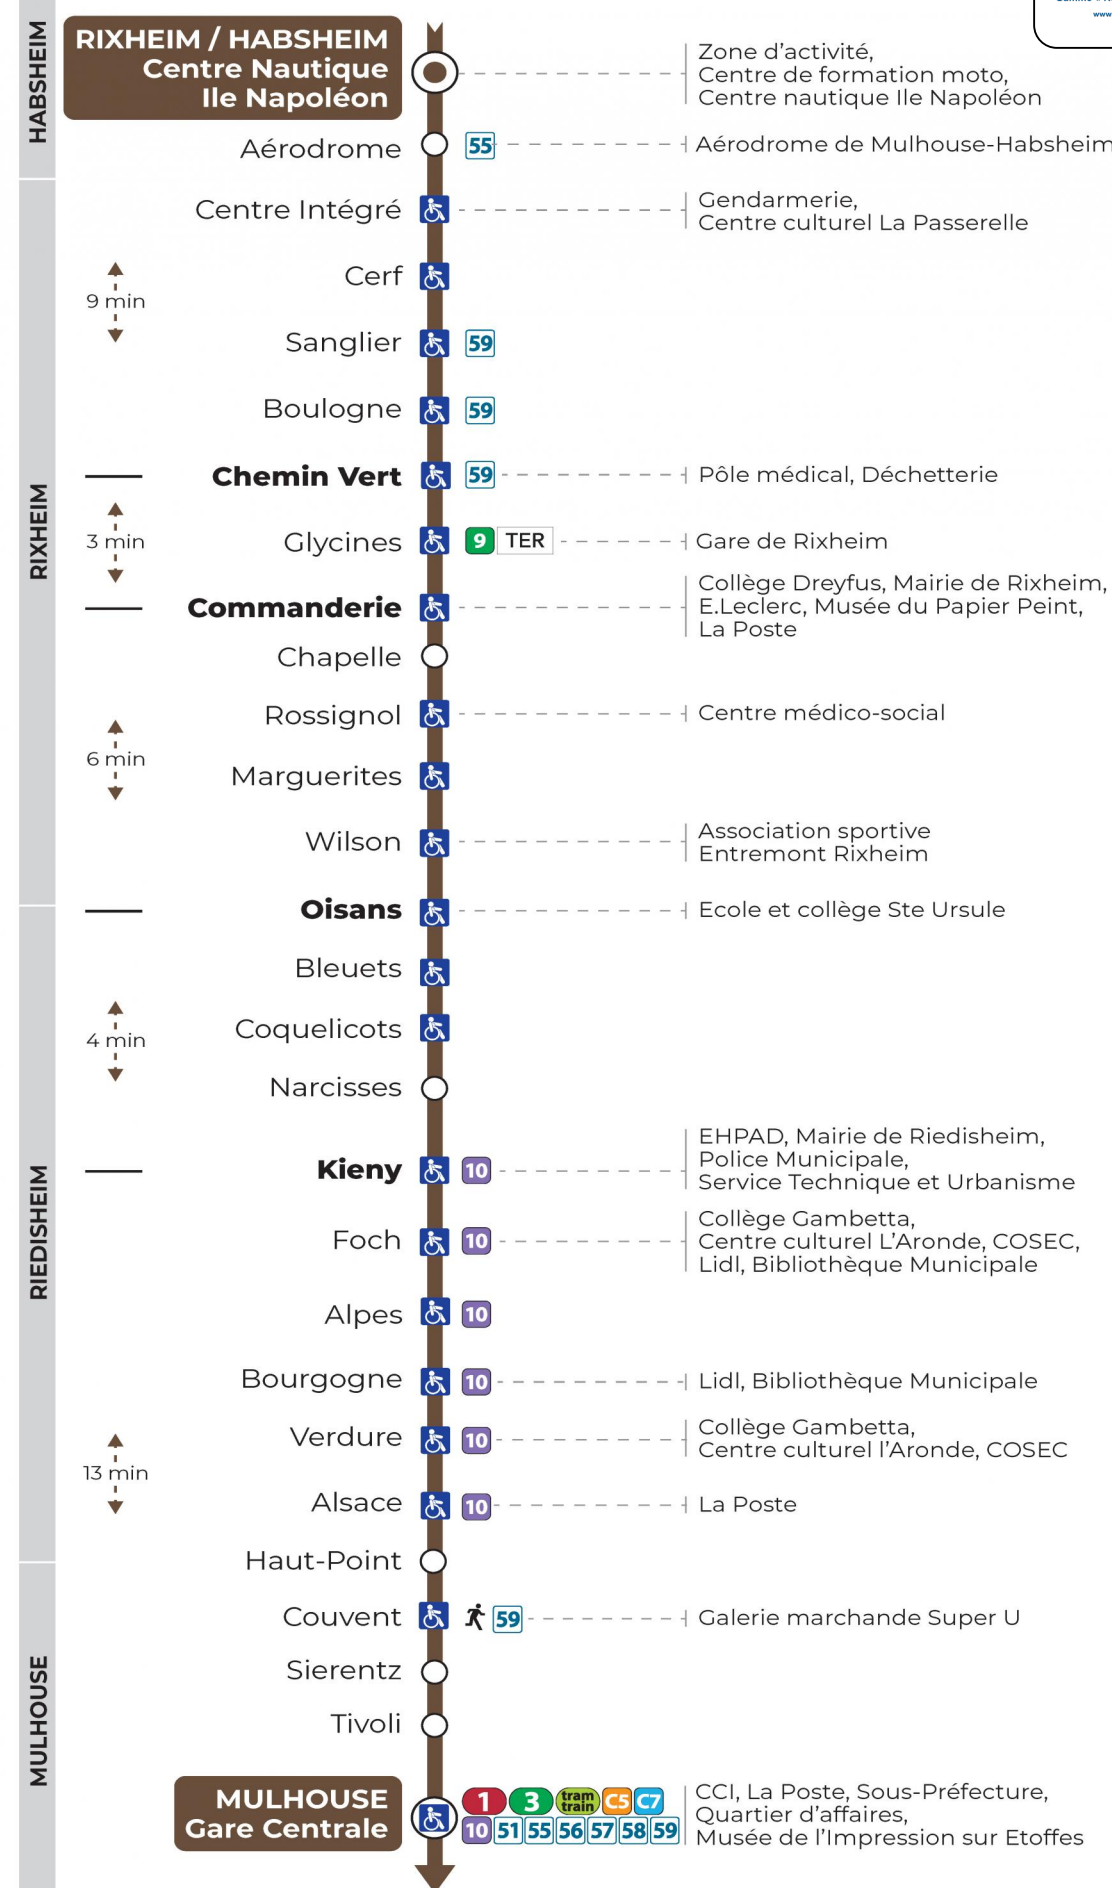

11 arrêt BLEUETS direction GARE CENTRALE

Valables du 4 septembre 2023 au 28 juin 2024 inclus

Gültig vom 4. September 2023 bis zum 28. Juni 2024
Valid from September 4, 2023 to June 28, 2024

Lundi à vendredi en période scolaire

Vacances scolaires et samedi

Schulferien und Samstag
School holidays and Saturday

6h	7h	8h	9h	10h	11h	12h	13h	14h	15h	16h	17h	18h	19h	20h	21h
19	11	10	03	17	17	10	18	17	02	02	09	10	07	36	46
34	26	25	25	39	40	33	33	39	24	24	25	40	35		
56	48	40	39	54	55	55	54		47	47	48				
			54												

Vacances scolaires du 10 Mai 2024 au 11 Mai 2024

Schulferien / school holidays

Dimanche et jours fériés

Sonntag und Feiertage
Sunday and bank holidays

7h	8h	9h	10h	11h	12h	13h	14h	15h	16h	17h	18h	19h	20h	21h
33	33	33	33	33	33	33	32	32	32	32	32	32	34	46

Le plus proche
Point de vente Soléa
TABAC PRESSE DROUOT
 16 rue de Provence
 Mulhouse

Votre bus en direct
 Flashez ce QR-Code pour connaître le prochain passage en temps réel

SAE:73

Arrêt accessible
 Correspondance bus à proximité