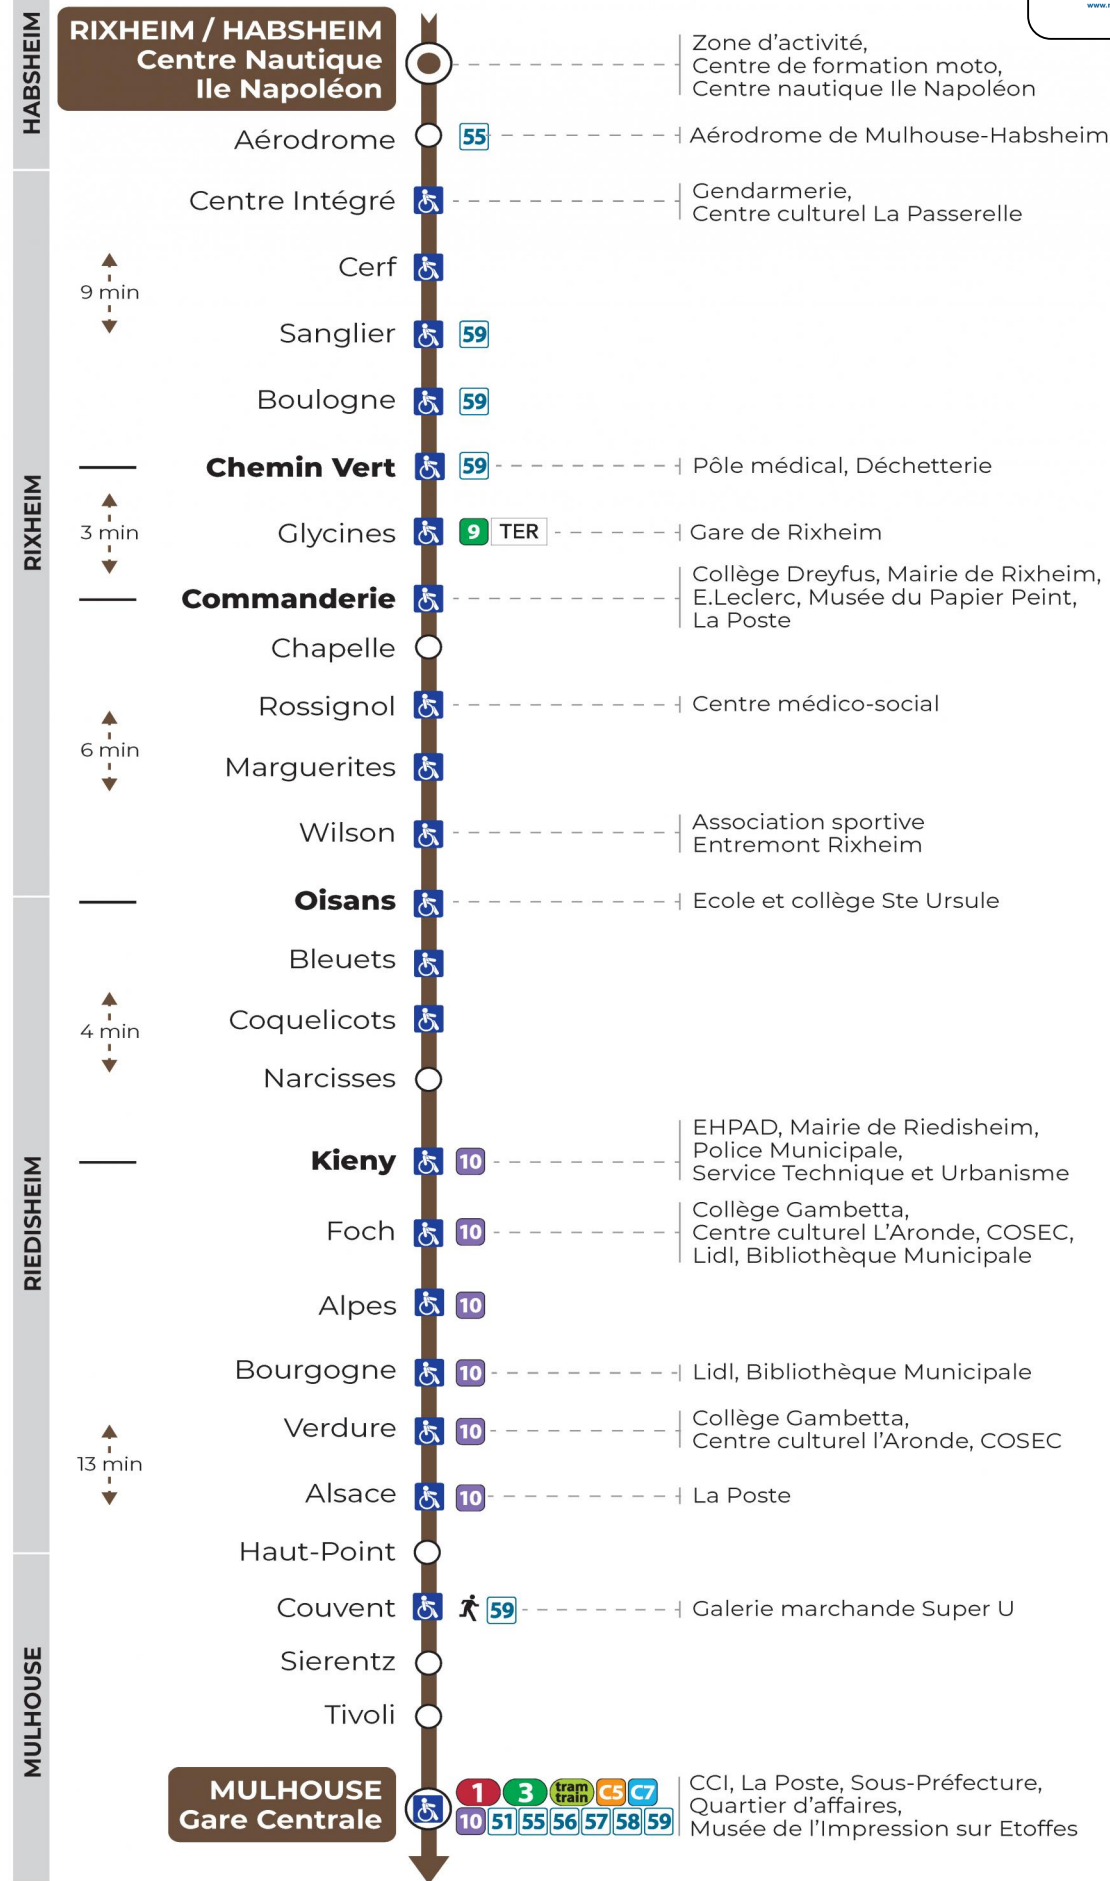

11 arrêt WILSON direction GARE CENTRALE

Valables du 4 septembre 2023 au 28 juin 2024 inclus

Gültig vom 4. September 2023 bis zum 28. Juni 2024
Valid from September 4, 2023 to June 28, 2024

Lundi à vendredi en période scolaire

Vacances scolaires et samedi

Schulferien und Samstag
School holidays and Saturday

6h	7h	8h	9h	10h	11h	12h	13h	14h	15h	16h	17h	18h	19h	20h	21h
16	08	07	00	14	14	07	15	14	21	21	06	07	04	33	43
31	23	22	22	36	37	30	30	36	44	44	22	37	32		
53	45	37	36	51	52	52	51	59	59		45				
			51												

Vacances scolaires du 10 Mai 2024 au 11 Mai 2024

Schulferien / school holidays

Dimanche et jours fériés

Sonntag und Feiertage
Sunday and bank holidays

7h	8h	9h	10h	11h	12h	13h	14h	15h	16h	17h	18h	19h	20h	21h
30	30	30	30	30	30	30	29	29	29	29	29	29	31	43

Le plus proche
TABAC A RHUM ET CIGARES
66 avenue du General de Gaulle
Rixheim

Votre bus en direct

Flashez ce QR-Code pour connaître le prochain passage en temps réel

SAE:1700

Arrêt accessible
Correspondance bus à proximité