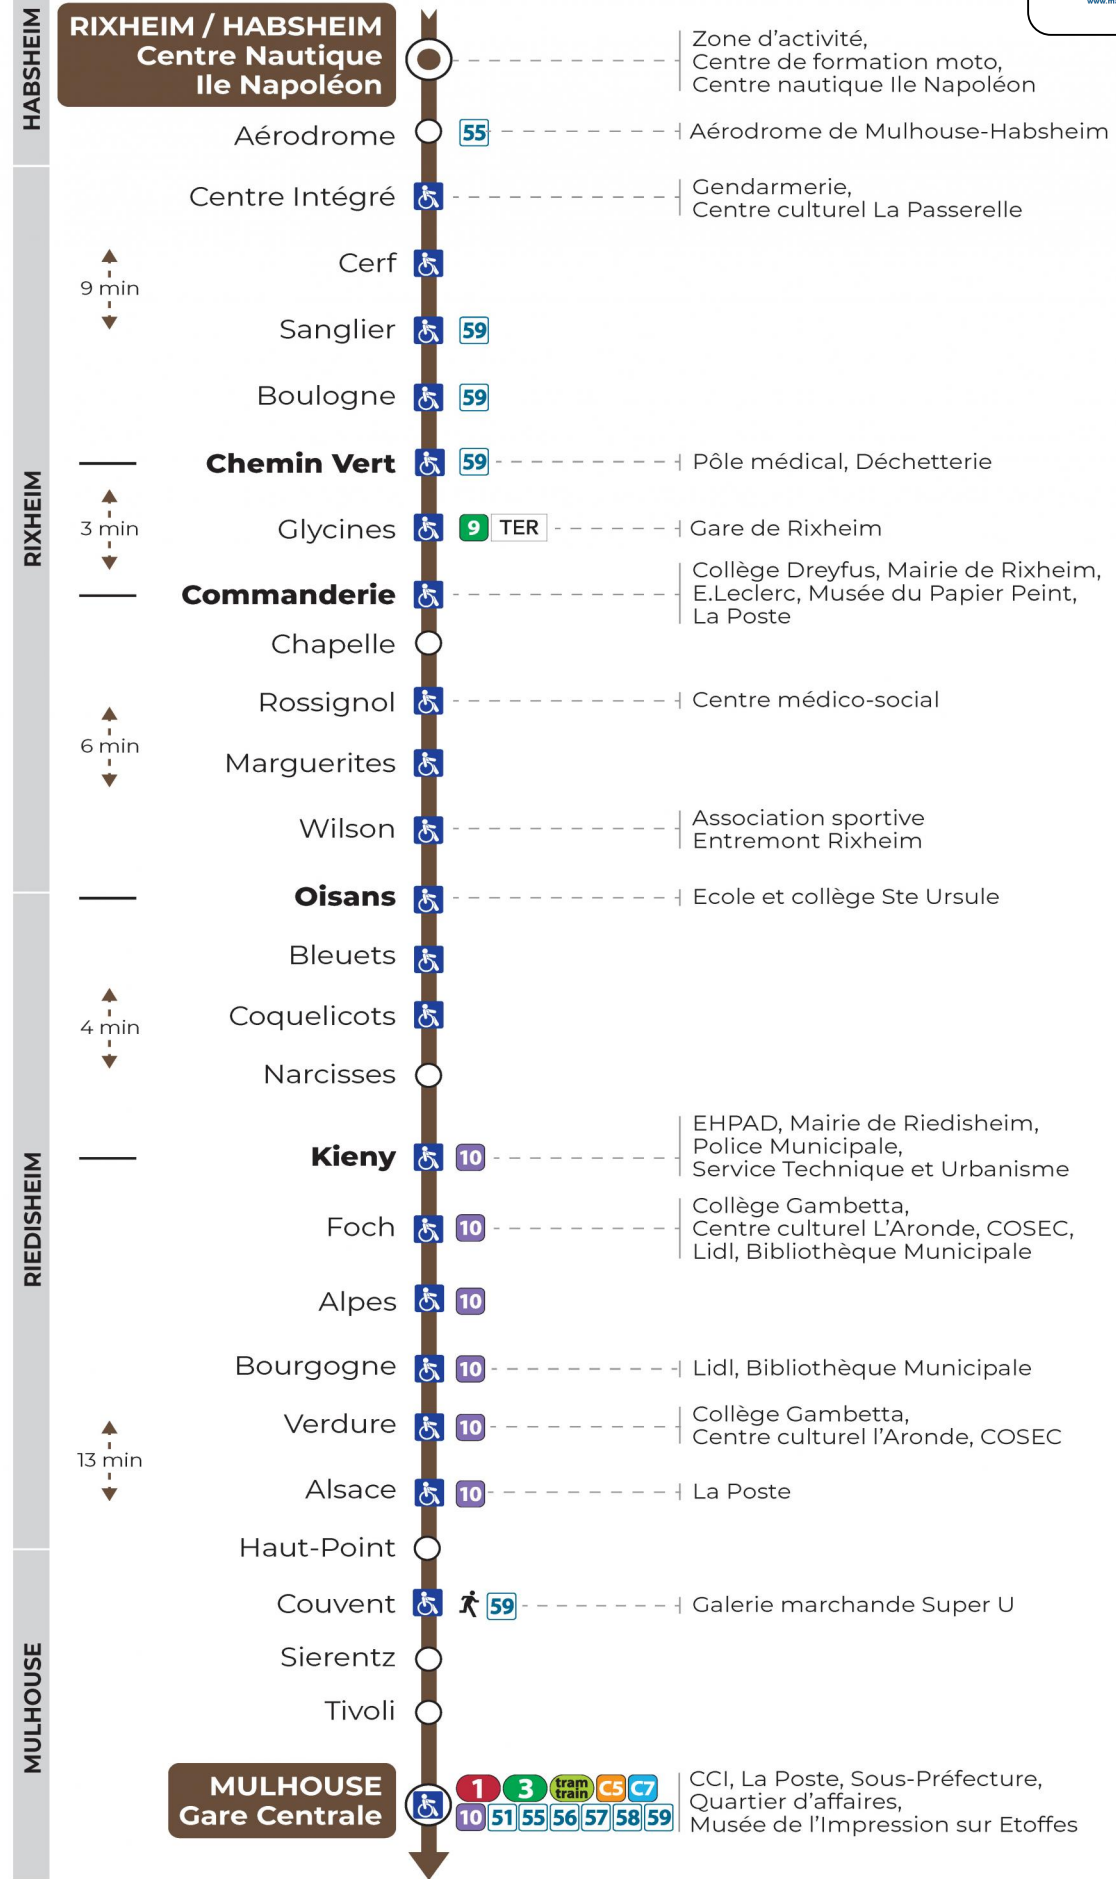

11 arrêt MARGUERITES

direction GARE CENTRALE

Valables du 4 septembre 2023 au 28 juin 2024 inclus

Gültig vom 4. September 2023 bis zum 28. Juni 2024
Valid from September 4, 2023 to June 28, 2024

Lundi à vendredi en période scolaire

Vacances scolaires et samedi

Schulferien und Samstag
School holidays and Saturday

6h	7h	8h	9h	10h	11h	12h	13h	14h	15h	16h	17h	18h	19h	20h	21h
16	08	07	00	14	14	07	15	14	21	21	06	07	04	33	43
31	23	22	22	36	37	30	30	36	44	44	22	37	32		
53	45	37	36	51	52	52	51	59	59		45				
			51												

Vacances scolaires du 10 Mai 2024 au 11 Mai 2024

Schulferien / school holidays

Dimanche et jours fériés

Sonntag und Feiertage
Sunday and bank holidays

7h	8h	9h	10h	11h	12h	13h	14h	15h	16h	17h	18h	19h	20h	21h
30	30	30	30	30	30	30	29	29	29	29	29	29	31	43

Le plus proche
TABAC A RHUM ET CIGARES
 66 avenue du General de Gaulle
 Rixheim

Votre bus en direct
 Flashez ce QR-Code pour connaître le prochain passage en temps réel

SAE:1751

Arrêt accessible
 Correspondance bus à proximité