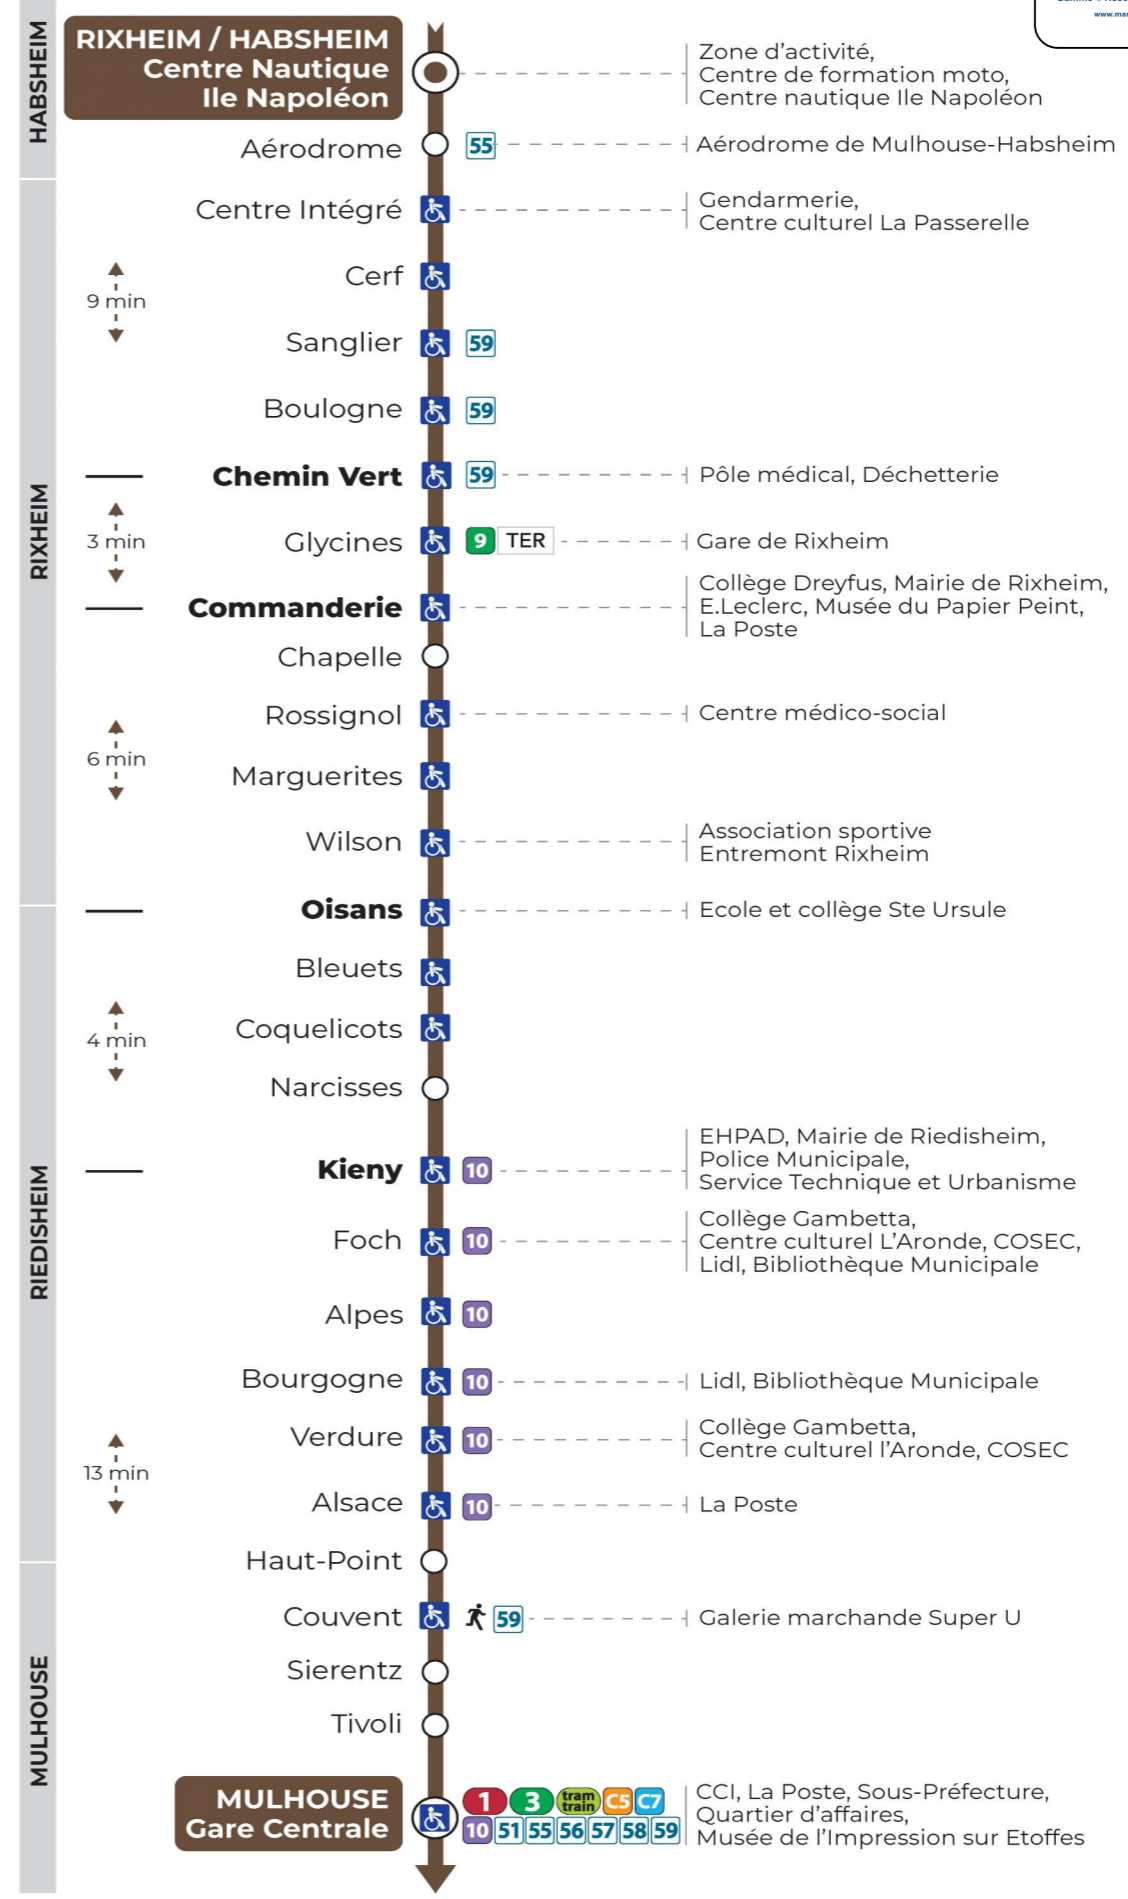

# 11 arrêt ROSSIGNOL direction GARE CENTRALE

## Vacances scolaires

Schulferien / school holidays

du 22 Avr 2024 au 04 Mai 2024  
du 10 Mai 2024 au 11 Mai 2024

## Dimanche et jours fériés

Sonntag und Feiertage  
Sunday and bank holidays

7h	8h	9h	10h	11h	12h	13h	14h	15h	16h	17h	18h	19h	20h	21h
29	29	29	29	29	29	29	28	28	28	28	28	28	30	42

**Le plus proche**  
**TABAC A RHUM ET CIGARES**  
66 avenue du General de Gaulle  
Rixheim

### Votre bus en direct

Flashez ce QR-Code pour connaître le prochain passage en temps réel

SAE:736

Arrêt accessible  
Correspondance bus à proximité

(DCM - Sept 23)