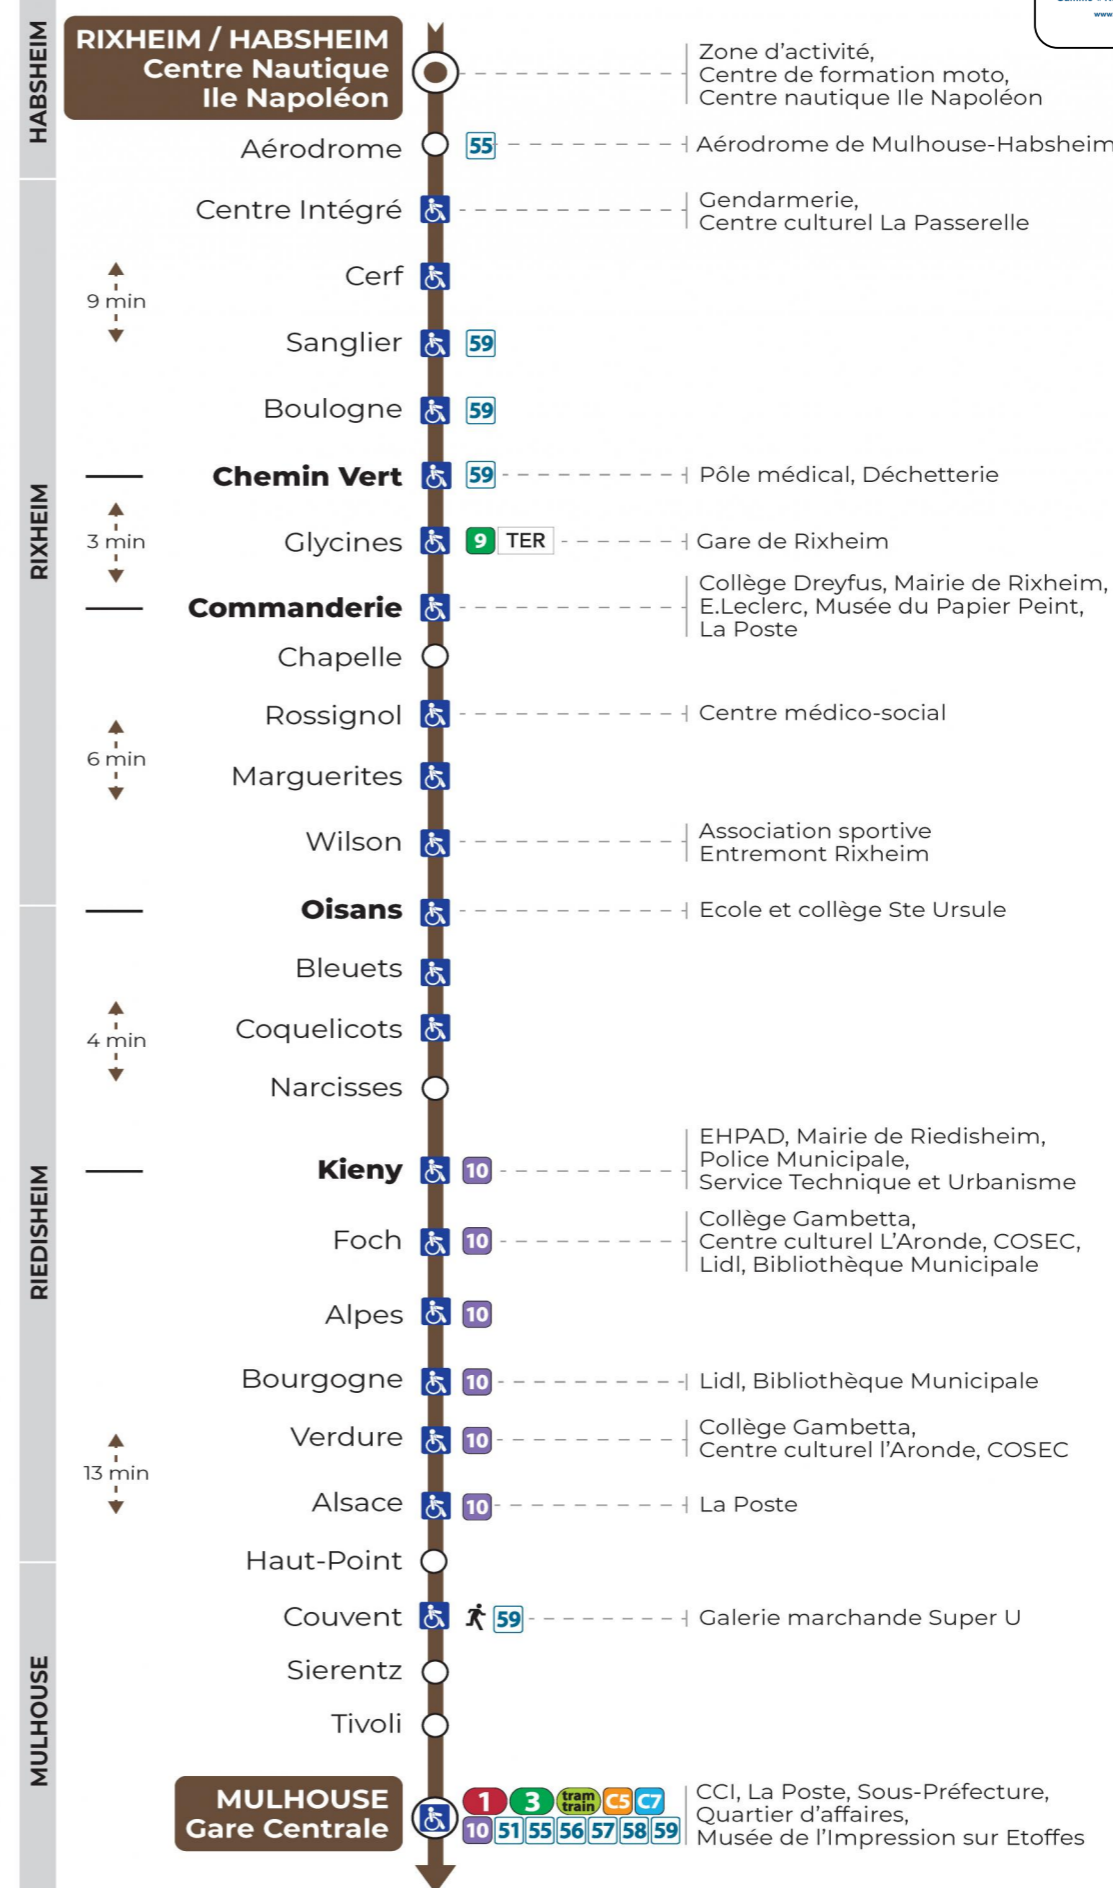

## Vacances scolaires et samedi

Schulferien und Samstag  
School holidays and Saturday

6h	7h	8h	9h	10h	11h	12h	13h	14h	15h	16h	17h	18h	19h	20h	21h
14	06	05	20	12	12	05	13	12	19	19	04	05	02	31	41
29	21	20	34	34	35	28	28	34	42	42	20	35	30		
51	43	35	49	49	50	50	49	57	57		43				
		58													

## Vacances scolaires

Schulferien / school holidays

du 22 Avr 2024 au 04 Mai 2024  
du 10 Mai 2024 au 11 Mai 2024

## Dimanche et jours fériés

Sonntag und Feiertage  
Sunday and bank holidays

7h	8h	9h	10h	11h	12h	13h	14h	15h	16h	17h	18h	19h	20h	21h
28	28	28	28	28	28	28	27	27	27	27	27	27	29	41

**Le plus proche**  
**TABAC A RHUM ET CIGARES**  
66 avenue du General de Gaulle  
Rixheim

**Votre bus en direct**  
Flashez ce QR-Code pour connaître le prochain passage en temps réel

SAE:735

Arrêt accessible  
Correspondance bus à proximité

(DCM - Sept 23)