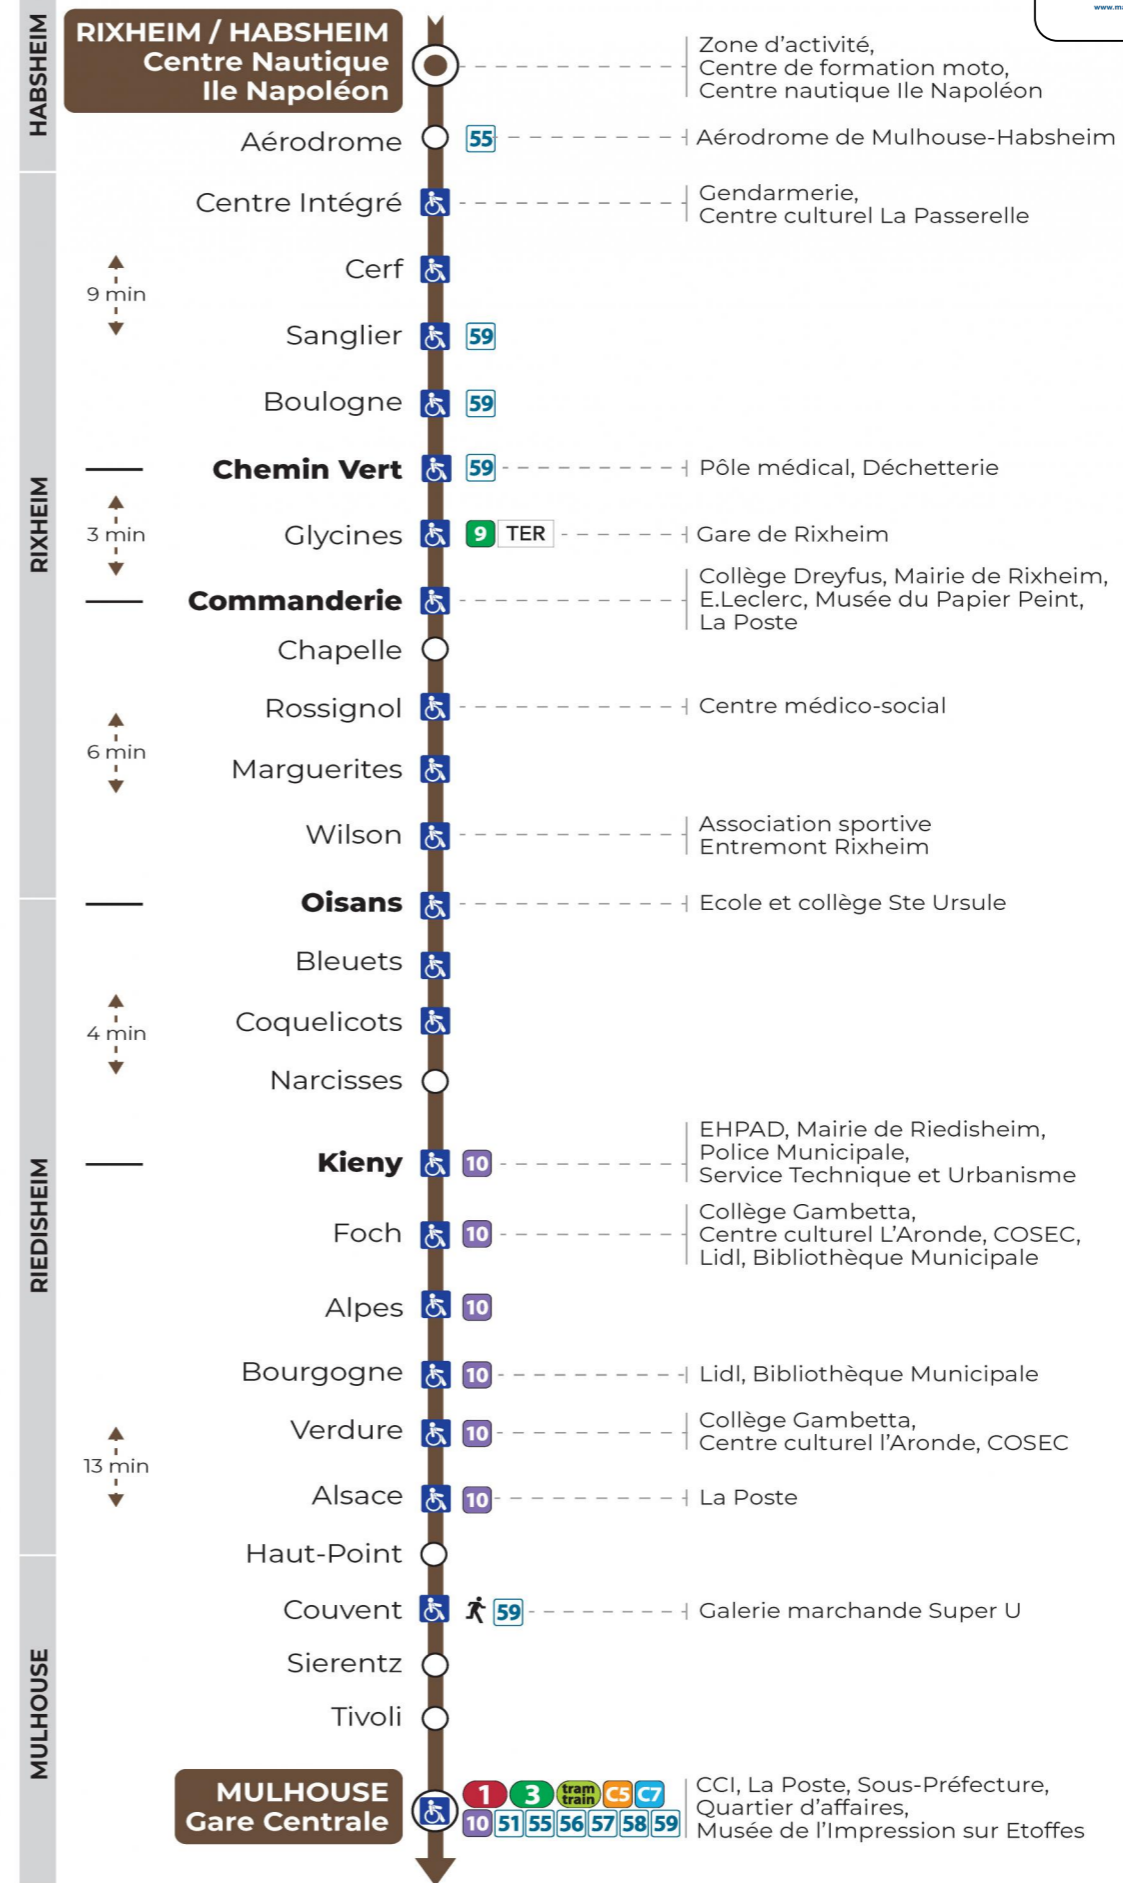

# 11 arrêt **COMMANDERIE** direction **GARE CENTRALE**

## Vacances scolaires

Schulferien / school holidays

du 10 Mai 2024 au 11 Mai 2024

## Dimanche et jours fériés

Sonntag und Feiertage  
Sunday and bank holidays

7h	8h	9h	10h	11h	12h	13h	14h	15h	16h	17h	18h	19h	20h	21h
28	28	28	28	28	28	28	27	27	27	27	27	27	29	41

**Le plus proche**  
**TABAC A RHUM ET CIGARES**  
66 avenue du General de Gaulle  
Rixheim

### Votre bus en direct

Flashez ce QR-Code pour connaître le prochain passage en temps réel

SAE:734

Arrêt accessible  
 Correspondance bus à proximité

(DCM - Sept 23)