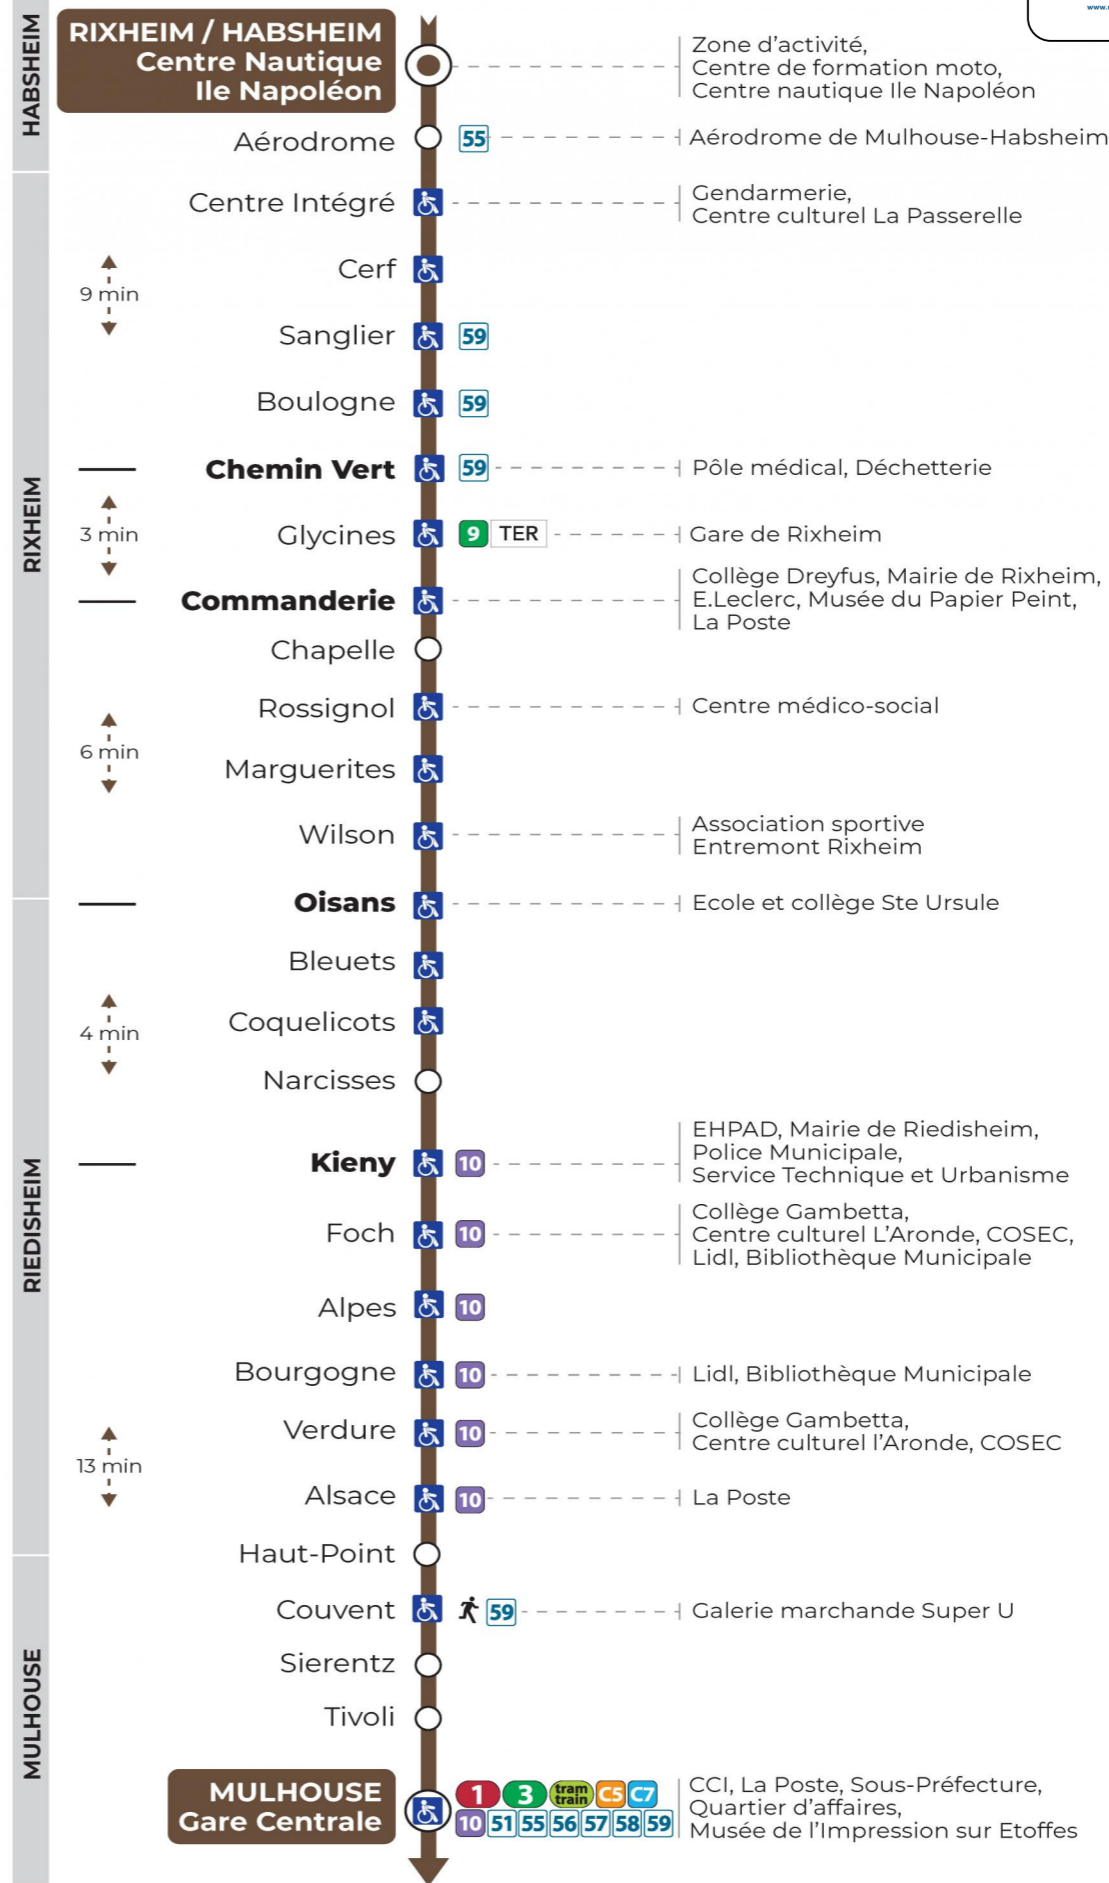

11 arrêt GLYCINES direction GARE CENTRALE

Valables du 4 septembre 2023 au 28 juin 2024 inclus

Gültig vom 4. September 2023 bis zum 28. Juni 2024
Valid from September 4, 2023 to June 28, 2024

Lundi à vendredi en période scolaire

Vacances scolaires et samedi

Schulferien und Samstag
School holidays and Saturday

6h	7h	8h	9h	10h	11h	12h	13h	14h	15h	16h	17h	18h	19h	20h	21h
13	04	03	18	10	10	03	11	10	17	17	02	03	00	30	40
28	19	18	32	32	33	26	26	32	40	40	18	33	28		
49	41	33	47	47	48	48	47	55	55		41				
		56													

Vacances scolaires

Schulferien / school holidays

du 22 Avr 2024 au 04 Mai 2024
du 10 Mai 2024 au 11 Mai 2024

Dimanche et jours fériés

Sonntag und Feiertage
Sunday and bank holidays

7h	8h	9h	10h	11h	12h	13h	14h	15h	16h	17h	18h	19h	20h	21h
26	26	26	26	26	26	26	25	25	25	25	25	25	27	40

Le plus proche
TABAC A RHUM ET CIGARES
66 avenue du General de Gaulle
Rixheim

Votre bus en direct

Flashez ce QR-Code pour connaître le prochain passage en temps réel

SAE:733

Arrêt accessible
Correspondance bus à proximité