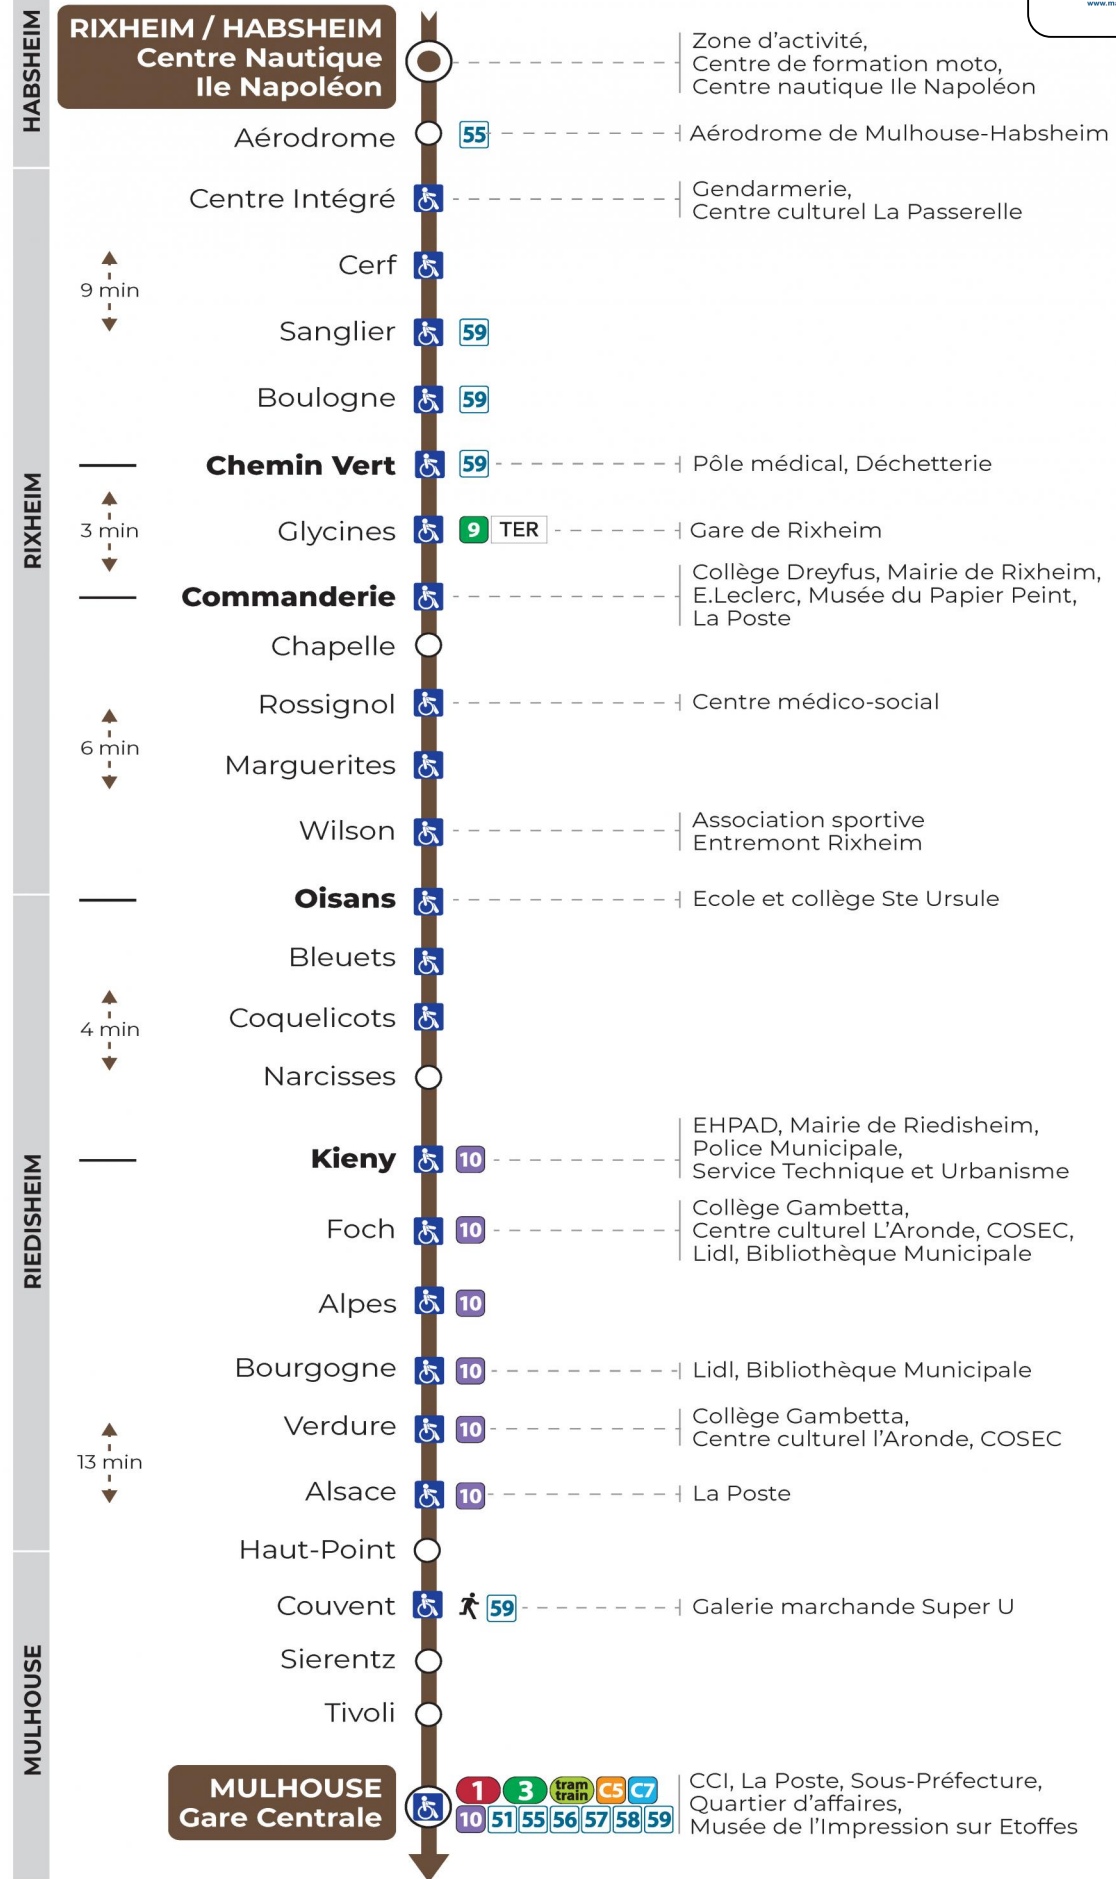

# 11 arrêt BOULOGNE direction GARE CENTRALE

## Vacances scolaires

du 10 Mai 2024 au 11 Mai 2024

Schulferien / school holidays

## Dimanche et jours fériés

Sonntag und Feiertage  
Sunday and bank holidays

7h	8h	9h	10h	11h	12h	13h	14h	15h	16h	17h	18h	19h	20h	21h
24	24	24	24	24	24	24	23	23	23	23	23	23	25	38

**Le plus proche**  
**TABAC A RHUM ET CIGARES**  
66 avenue du General de Gaulle  
Rixheim

### Votre bus en direct

Flashez ce QR-Code pour connaître le prochain passage en temps réel

SAE:759

Arrêt accessible  
Correspondance bus à proximité

(DCM - Sept 23)