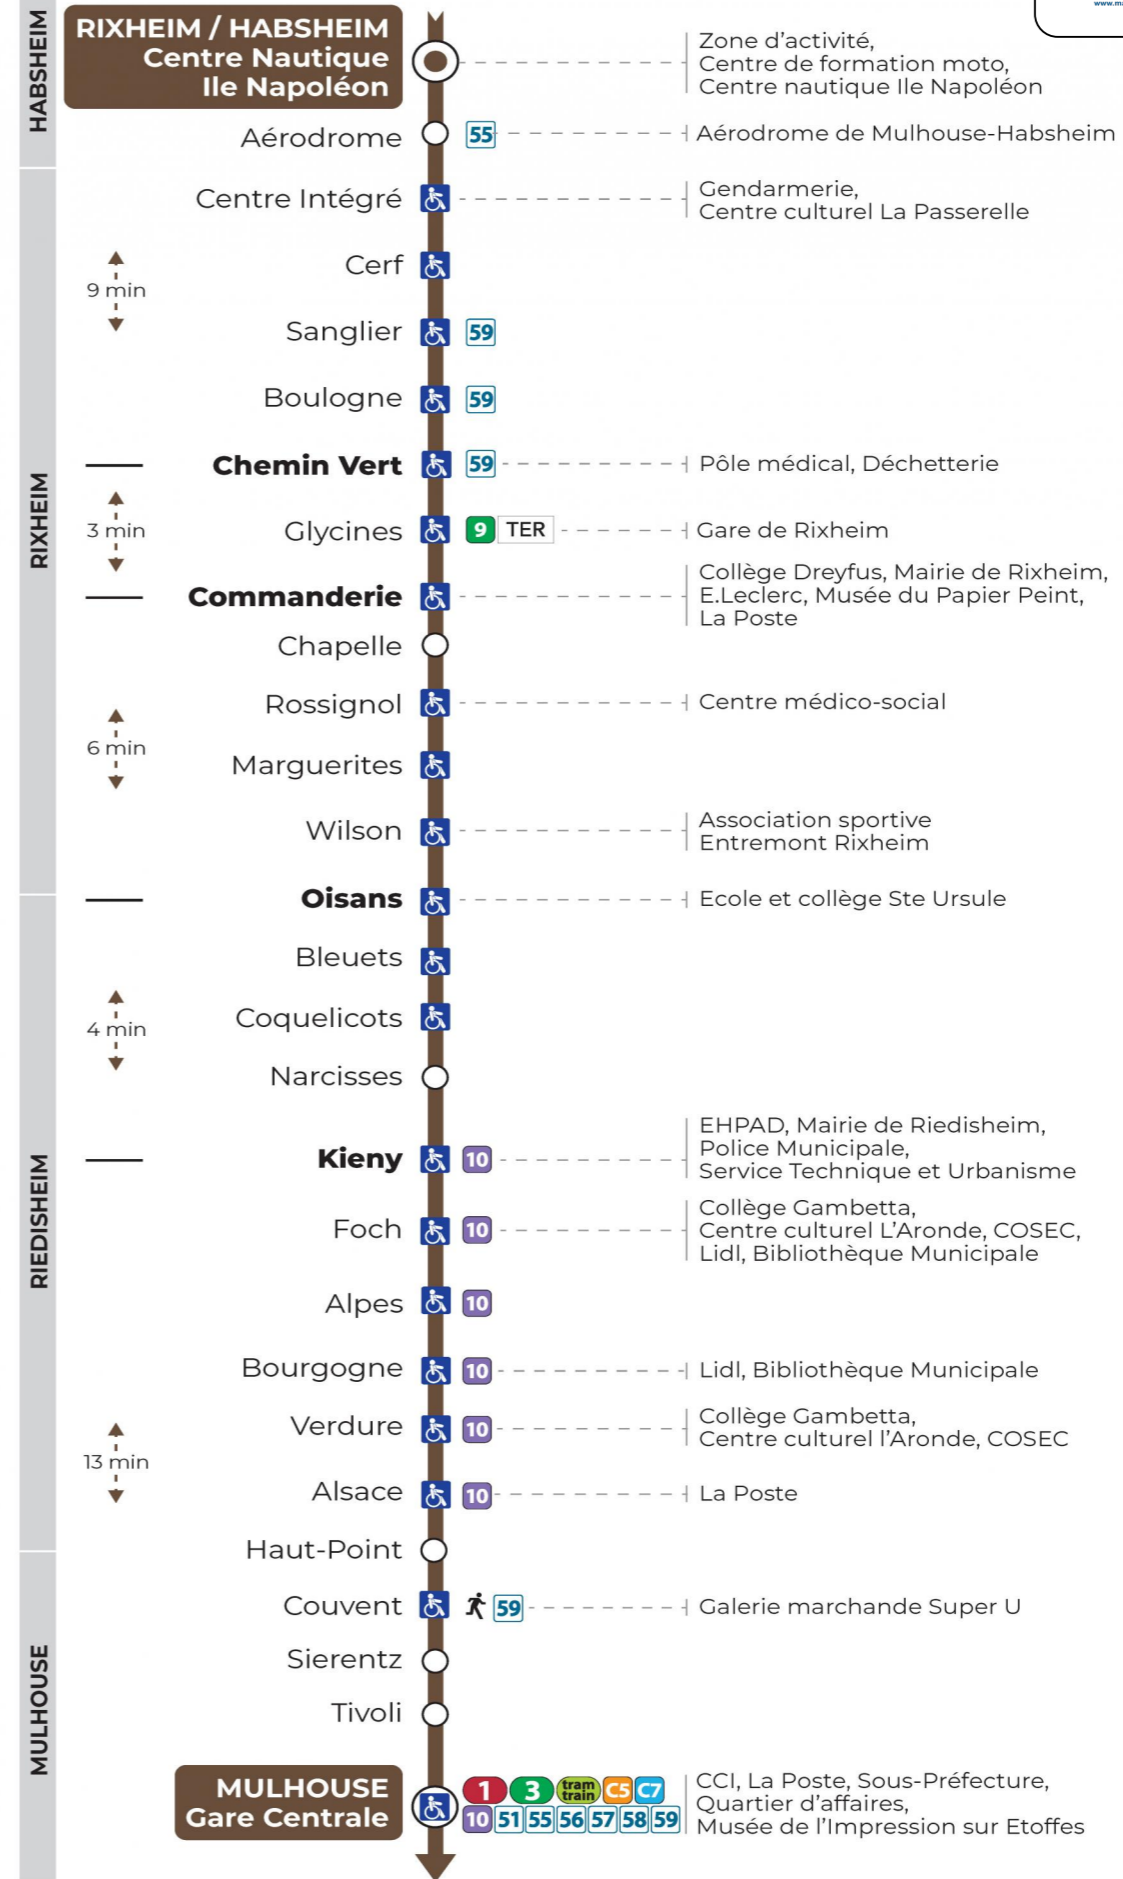

11 arrêt SANGLIER direction GARE CENTRALE

Valables du 4 septembre 2023 au 28 juin 2024 inclus

Gültig vom 4. September 2023 bis zum 28. Juni 2024
Valid from September 4, 2023 to June 28, 2024

Lundi à vendredi en période scolaire

Vacances scolaires et samedi

Schulferien und Samstag
School holidays and Saturday

6h	7h	8h	9h	10h	11h	12h	13h	14h	15h	16h	17h	18h	19h	20h	21h
10	01	00	15	07	07	00	08	07	14	14	15	00	25	27	37
25	16	15	29	29	30	23	23	29	37	37	38	30			
46	38	30	44	44	45	45	44	52	52	59		57			
		53													

Vacances scolaires

Schulferien / school holidays

du 22 Avr 2024 au 04 Mai 2024
du 10 Mai 2024 au 11 Mai 2024

Dimanche et jours fériés

Sonntag und Feiertage
Sunday and bank holidays

7h	8h	9h	10h	11h	12h	13h	14h	15h	16h	17h	18h	19h	20h	21h
24	23	23	23	23	23	23	22	22	22	22	22	22	25	38

Le plus proche
TABAC A RHUM ET CIGARES
66 avenue du General de Gaulle
Rixheim

Votre bus en direct

Flashez ce QR-Code pour connaître le prochain passage en temps réel

SAE:1758

Arrêt accessible

Correspondance bus à proximité