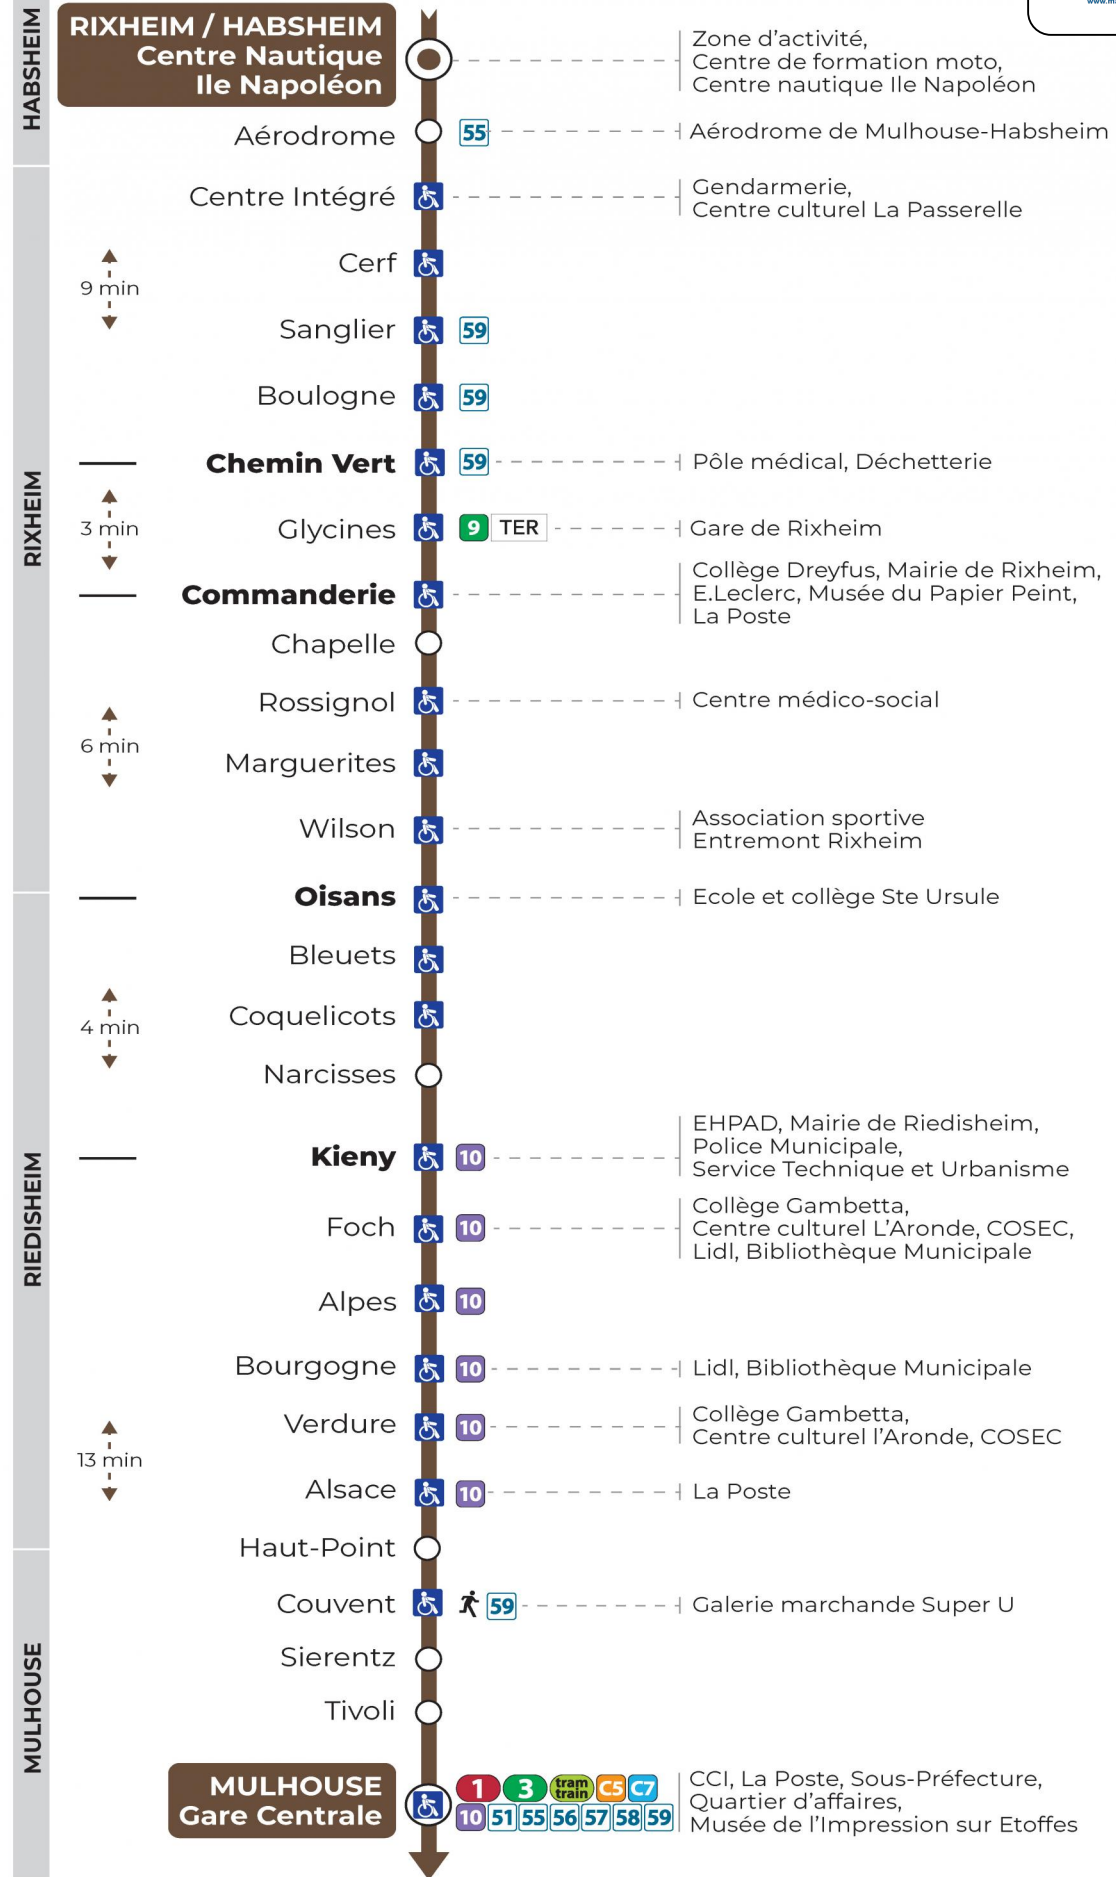

# 11 arrêt CERF direction GARE CENTRALE

## Vacances scolaires du 10 Mai 2024 au 11 Mai 2024

Schulferien / school holidays

## Dimanche et jours fériés

Sonntag und Feiertage  
Sunday and bank holidays

7h	8h	9h	10h	11h	12h	13h	14h	15h	16h	17h	18h	19h	20h	21h
23	23	23	23	23	23	23	22	22	22	22	22	22	24	37

**Le plus proche**  
**TABAC A RHUM ET CIGARES**  
66 avenue du General de Gaulle  
Rixheim

### Votre bus en direct

Flashez ce QR-Code pour connaître le prochain passage en temps réel

SAE:1756

Arrêt accessible  
Correspondance bus à proximité

(DCM - Sept 23)