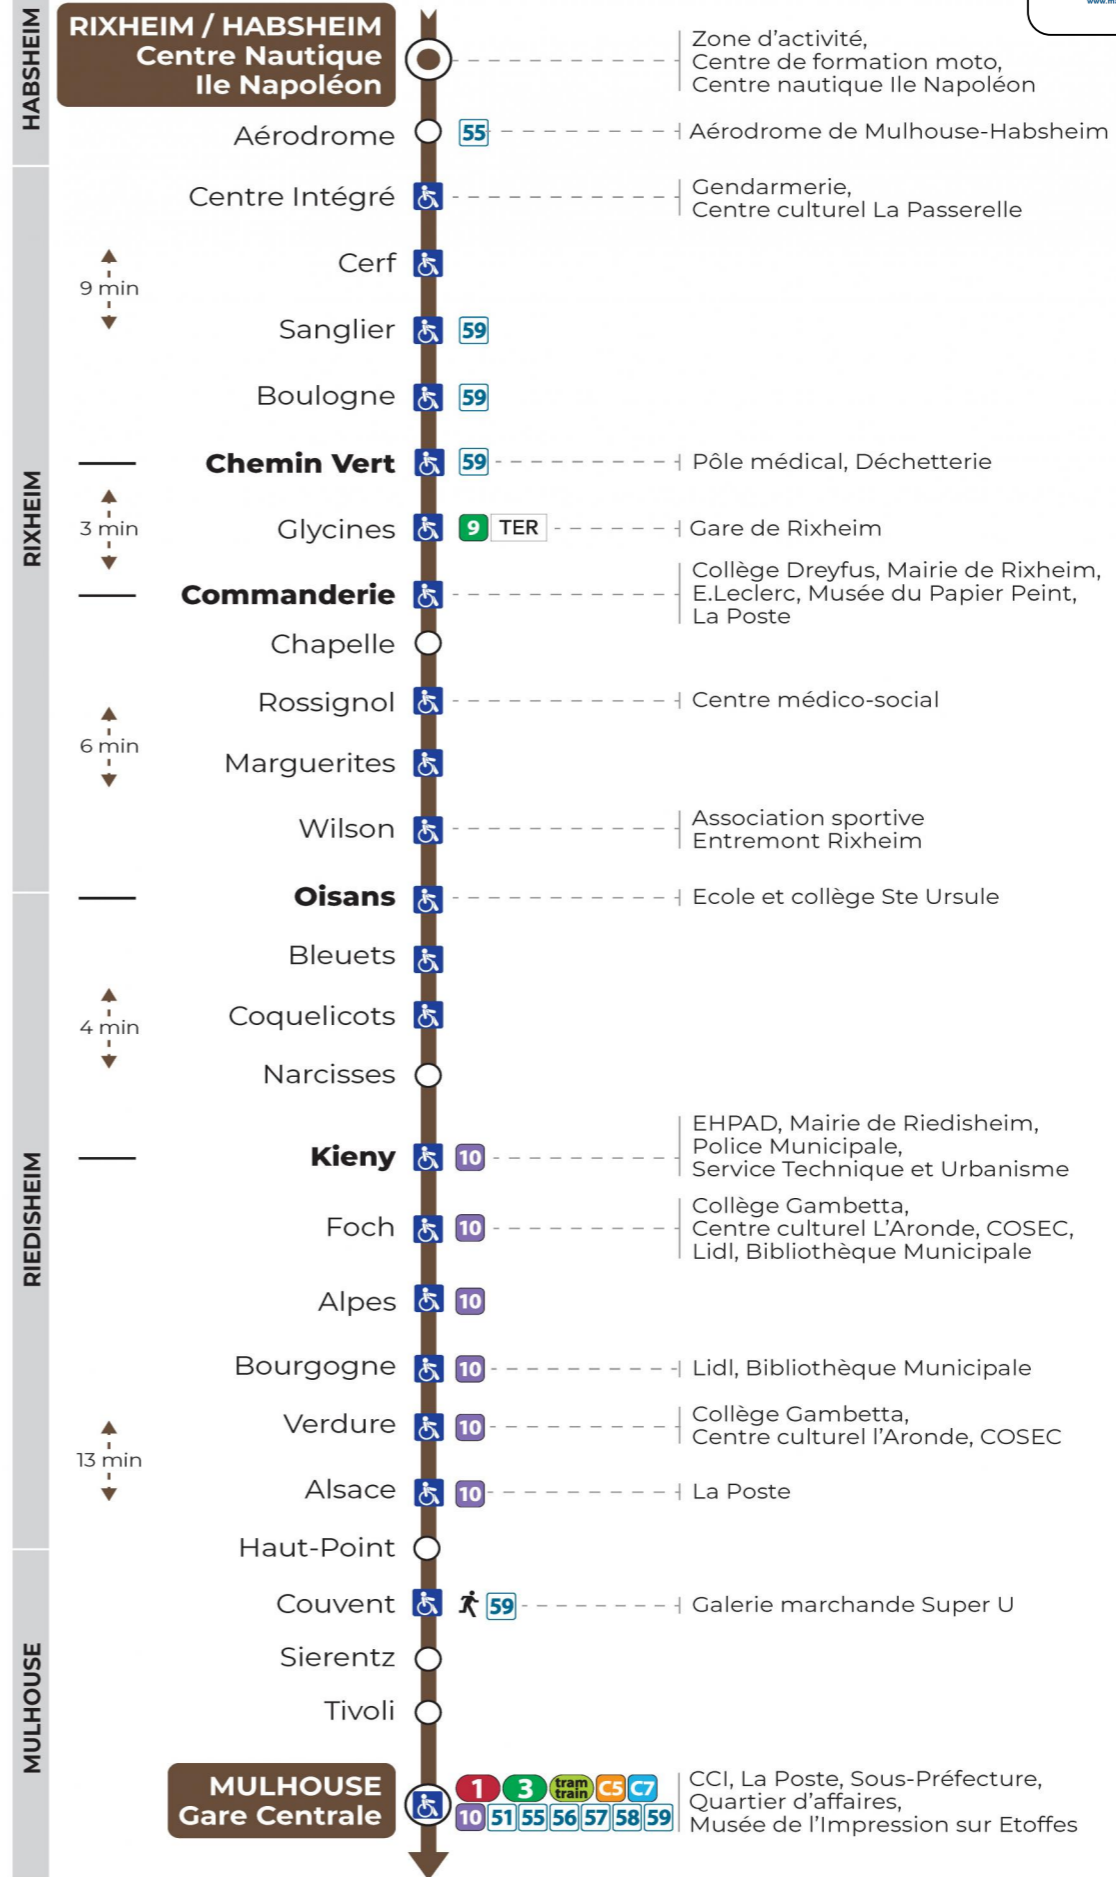

11 arrêt CENTRE INTEGRE direction GARE CENTRALE

Valables du 4 septembre 2023 au 28 juin 2024 inclus

Gültig vom 4. September 2023 bis zum 28. Juni 2024
Valid from September 4, 2023 to June 28, 2024

Lundi à vendredi en période scolaire

Montag bis Freitag während der Schulzeit
Monday to Friday in school period

6h	7h	8h	9h	10h	11h	12h	13h	14h	15h	16h	17h	18h	19h	20h	21h
09	09	10	20	06	13	01	06	12	07	01	00	07	22	26	37
23	21	34	43	28	25	13	18	31	24	12	12	30			
36	30	56		51	37	32	36	49	37	23	24	55			
47	41				49	44	54		49	35	36				
57	55					54				47	48				

Vacances scolaires et samedi

Schulferien und Samstag
School holidays and Saturday

6h	7h	8h	9h	10h	11h	12h	13h	14h	15h	16h	17h	18h	19h	20h	21h
09	00	14	14	06	06	22	07	06	13	13	14	29	24	26	36
24	15	29	28	28	29	44	22	28	36	36	37	56			
45	37	52	43	43	44		43	51	51	58	59				
	59				59										

Vacances scolaires du 10 Mai 2024 au 11 Mai 2024

Schulferien / school holidays

Dimanche et jours fériés

Sonntag und Feiertage
Sunday and bank holidays

7h	8h	9h	10h	11h	12h	13h	14h	15h	16h	17h	18h	19h	20h	21h
22	22	22	22	22	22	22	21	21	21	21	21	21	23	36

Le plus proche
TABAC A RHUM ET CIGARES
66 avenue du General de Gaulle
Rixheim

Votre bus en direct

Flashez ce QR-Code pour connaître le prochain passage en temps réel

SAE:758

Arrêt accessible
Correspondance bus à proximité

(DCM - Sept 23)