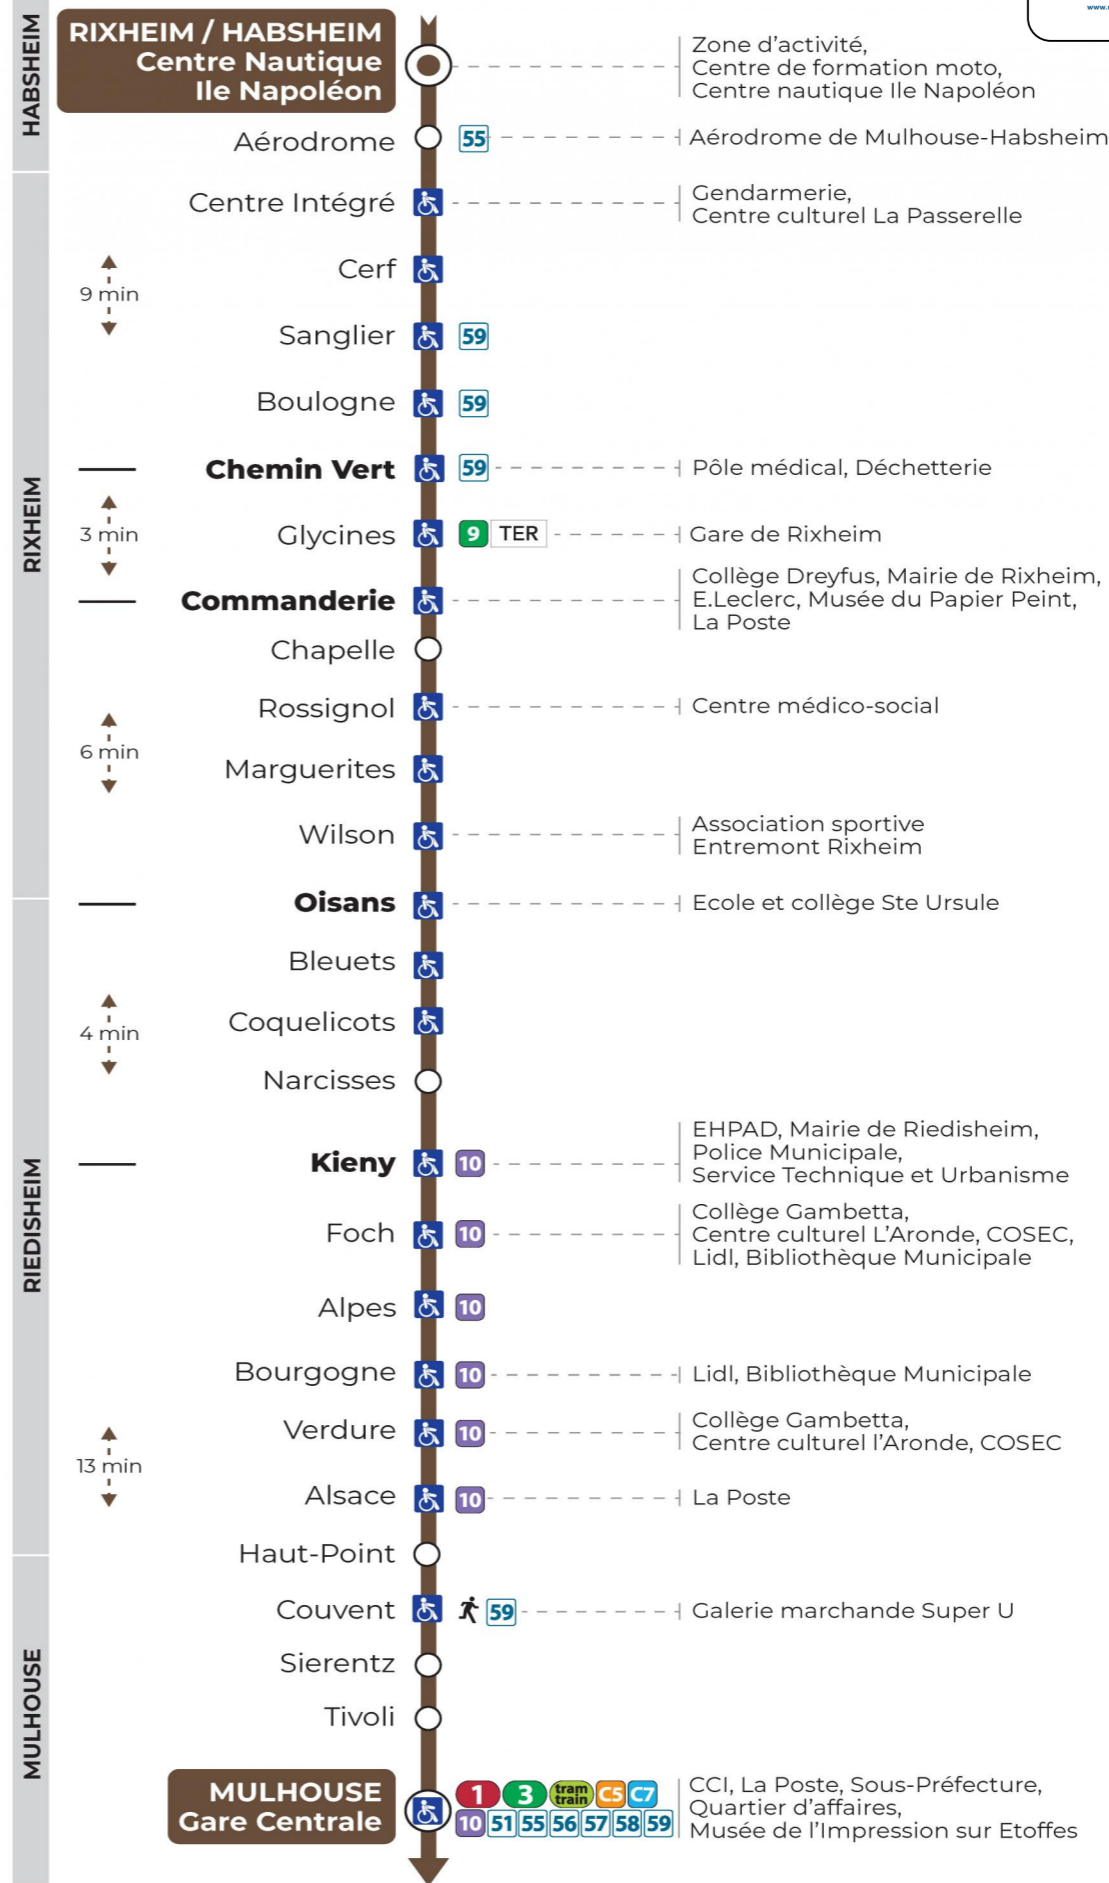

11 arrêt AERODROME direction GARE CENTRALE

Valables du 4 septembre 2023 au 28 juin 2024 inclus

Gültig vom 4. September 2023 bis zum 28. Juni 2024
Valid from September 4, 2023 to June 28, 2024

Lundi à vendredi en période scolaire

Vacances scolaires

Schulferien / school holidays

du 27 Déc 2023 au 06 Jan 2024
du 26 Fév 2024 au 09 Mar 2024
du 22 Avr 2024 au 04 Mai 2024
du 10 Mai 2024 au 11 Mai 2024

Dimanche et jours fériés

Sonntag und Feiertage
Sunday and bank holidays

7h	8h	9h	10h	11h	12h	13h	14h	15h	16h	17h	18h	19h	20h	21h
21	20	20	20	20	20	20	19	19	19	19	19	19	22	35

Le plus proche
TABAC A RHUM ET CIGARES
66 avenue du General de Gaulle
Rixheim

Votre bus en direct

Flashez ce QR-Code pour connaître le prochain passage en temps réel

SAE:1193

Arrêt accessible
Correspondance bus à proximité

(DCM - Sept 23)