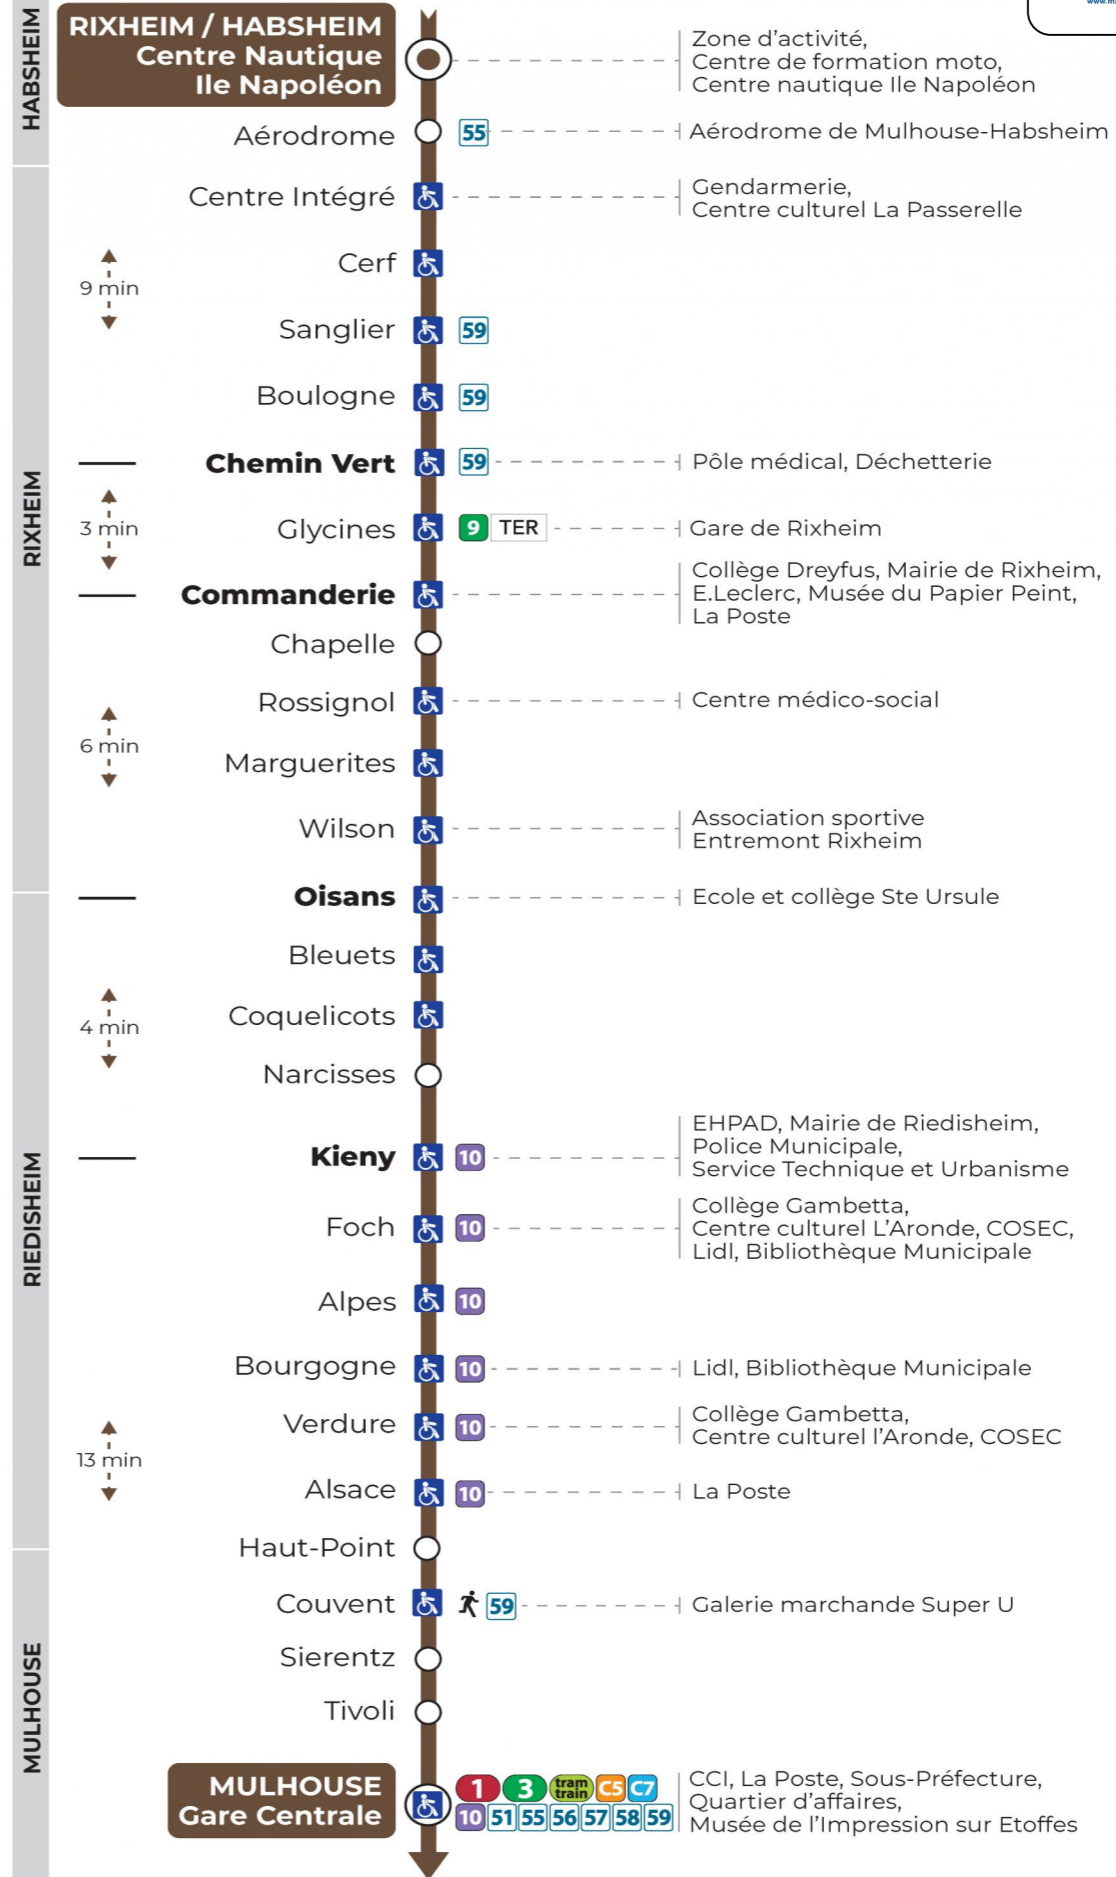

11 arrêt AERODROME direction GARE CENTRALE

Valables du 4 septembre 2023 au 28 juin 2024 inclus

Gültig vom 4. September 2023 bis zum 28. Juni 2024
Valid from September 4, 2023 to June 28, 2024

Lundi à vendredi en période scolaire

Vacances scolaires et samedi

Schulferien und Samstag
School holidays and Saturday

6h	7h	8h	9h	10h	11h	12h	13h	14h	15h	16h	17h	18h	19h	20h	21h
07	13	12	12	04	04	20	05	04	11	11	12	27	22	24	34
22	35	27	26	26	27	42	20	26	34	34	35	54			
43	57	50	41	41	42		41	49	49	56	57				
58					57										

Vacances scolaires

Schulferien / school holidays

du 10 Mai 2024 au 11 Mai 2024

Dimanche et jours fériés

Sonntag und Feiertage
Sunday and bank holidays

7h	8h	9h	10h	11h	12h	13h	14h	15h	16h	17h	18h	19h	20h	21h
21	20	20	20	20	20	20	19	19	19	19	19	19	22	35

Le plus proche
TABAC A RHUM ET CIGARES
66 avenue du General de Gaulle
Rixheim

Votre bus en direct

Flashez ce QR-Code pour connaître le prochain passage en temps réel

SAE:1193

Arrêt accessible

Correspondance bus à proximité