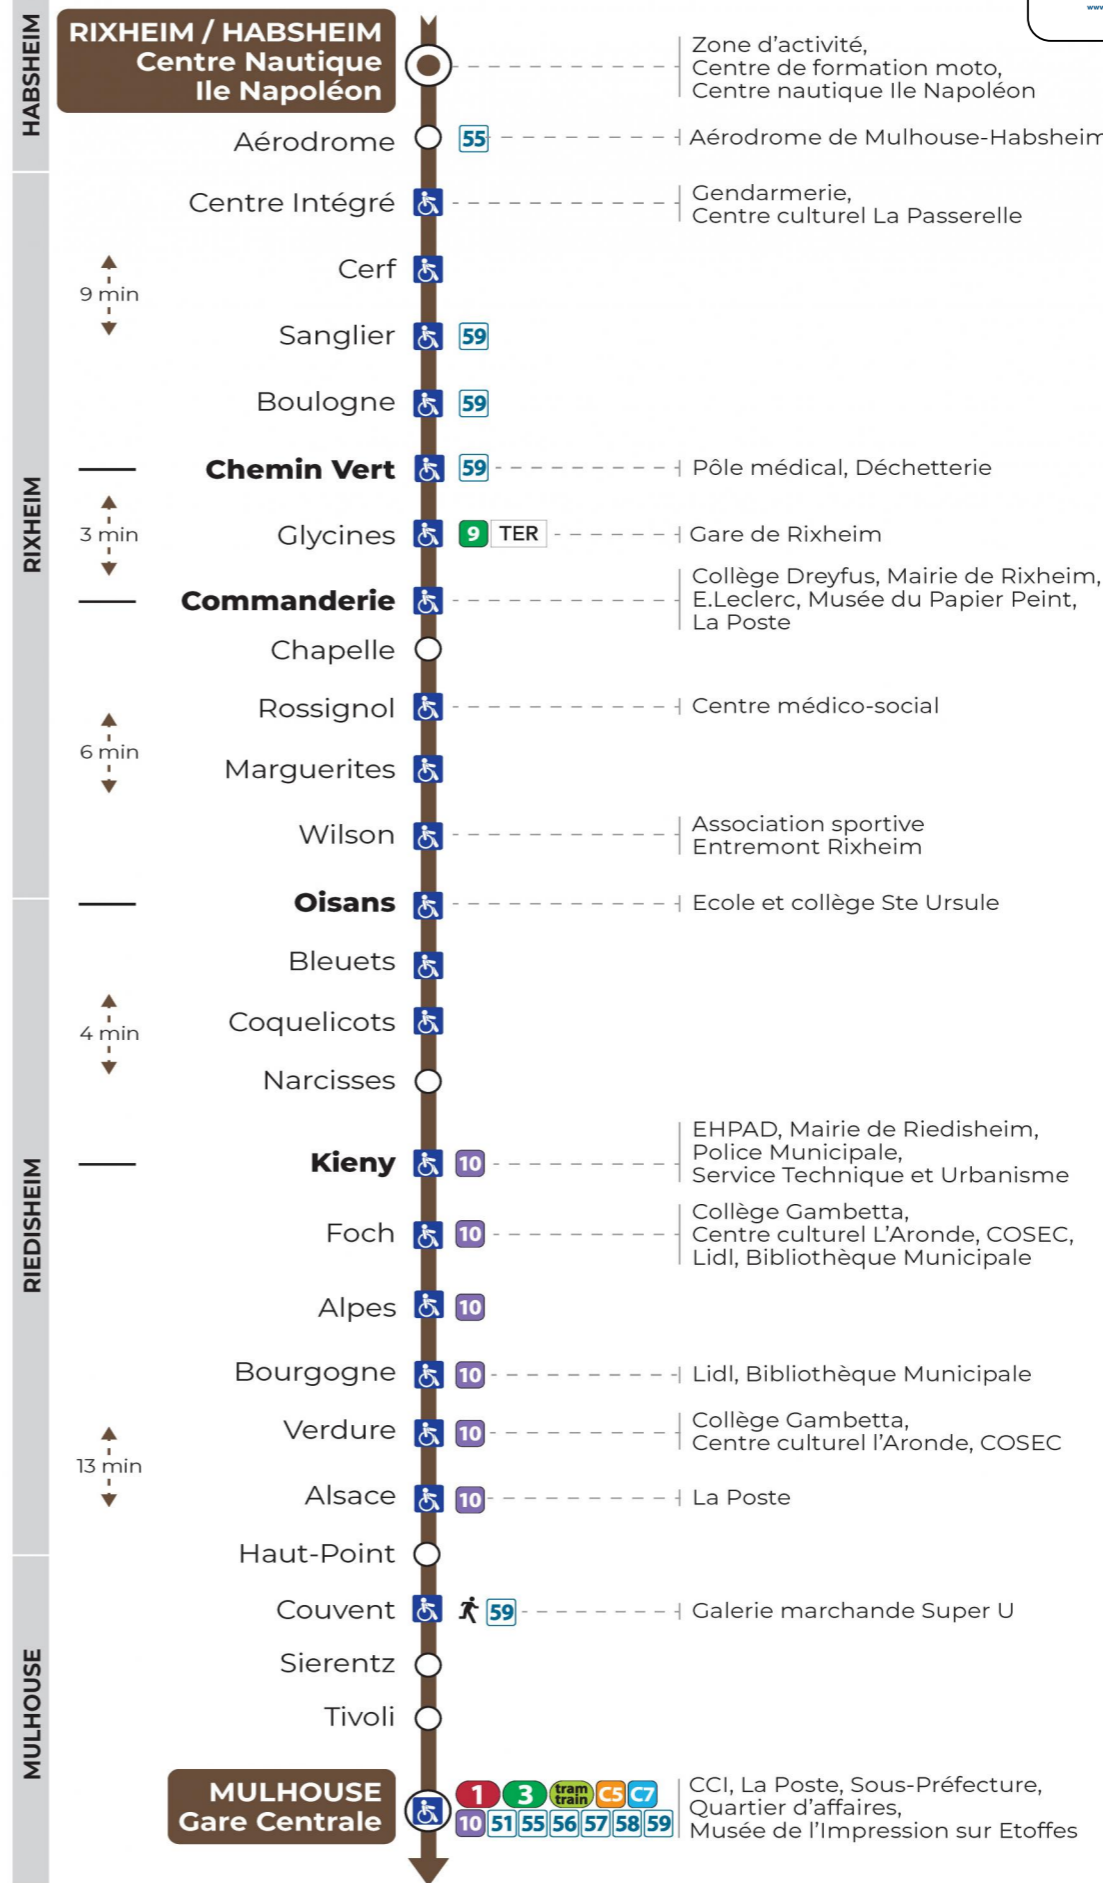

11

arrêt CENTRE NAUTIQUE ILE NAPOLEON direction GARE CENTRALE

Valables du 4 septembre 2023 au 28 juin 2024 inclus

Gültig vom 4. September 2023 bis zum 28. Juni 2024
Valid from September 4, 2023 to June 28, 2024

Vacances scolaires et samedi

Schulferien und Samstag
School holidays and Saturday

6h	7h	8h	9h	10h	11h	12h	13h	14h	15h	16h	17h	18h	19h	20h	21h
06	12	11	11	03	03	19	04	03	10	10	11	26	21	23	33
21	34	26	25	25	26	41	19	25	33	33	34	53			
42	56	49	40	40	41		40	48	48	55	56				
57					56										

Vacances scolaires

Schulferien / school holidays

du 10 Mai 2024 au 11 Mai 2024

Dimanche et jours fériés

Sonntag und Feiertage
Sunday and bank holidays

7h	8h	9h	10h	11h	12h	13h	14h	15h	16h	17h	18h	19h	20h	21h
20	19	19	19	19	19	19	18	18	18	18	18	18	21	34

Le plus proche
TABAC A RHUM ET CIGARES
66 avenue du General de Gaulle
Rixheim

Votre bus en direct

Flashez ce QR-Code pour connaître le prochain passage en temps réel

SAE:1956

Arrêt accessible
Correspondance bus à proximité