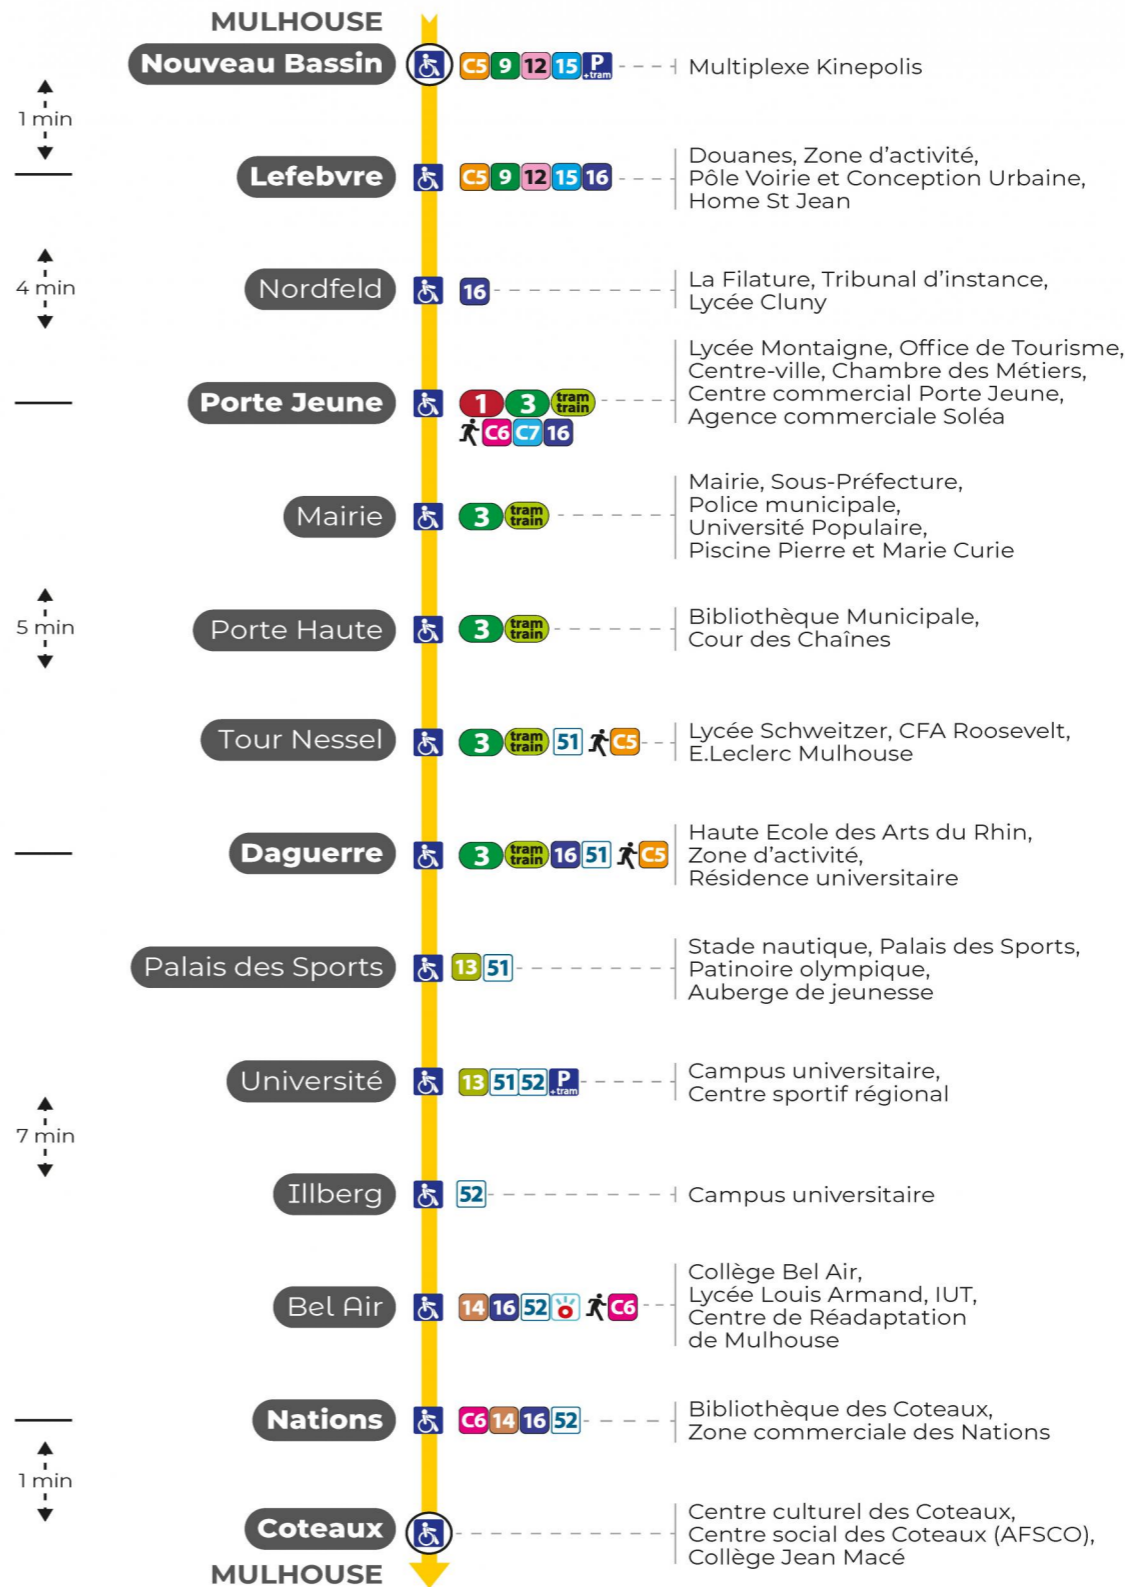

Valables du 4 septembre 2023 au 28 juin 2024 inclus

Gültig vom 4. September 2023 bis zum 28. Juni 2024
Valid from September 4, 2023 to June 28, 2024

Lundi à vendredi en période scolaire

Montag bis Freitag während der Schulzeit
Monday to Friday in school period

4h	5h	6h	7h	8h	9h	10h	11h	12h	13h	14h	15h	16h	17h	18h	19h	20h	21h	22h	23h
52	04	03	01	04	00	00	00	00	05	05	05	05	05	05	05	07	12	22	32
	20	15	06	08	07	07	07	04	11	11	11	11	11	11	11	23	47	57	
	38	23	12	15	15	15	15	10	17	17	17	17	17	17	17	37			
	53	29	18	22	22	22	22	17	23	23	23	23	23	23	22	55			
		40	24	30	30	30	30	23	29	29	29	29	29	29	29				
		49	30	37	37	37	37	29	35	35	35	35	35	35	38				
		55	37	45	45	45	45	35	41	41	41	41	41	41	47				
			42	52	52	52	52	41	47	47	47	47	47	47	57				
			49					47	53	53	53	53	53	53					
			54					53	59	59	59	59	59	59					
			59					59											

Vacances scolaires et samedi

Schulferien und Samstag
School holidays and Saturday

4h	5h	6h	7h	8h	9h	10h	11h	12h	13h	14h	15h	16h	17h	18h	19h	20h	21h	22h	23h	0h
52	05	03	01	06	06	06	06	06	06	06	06	06	06	06	06	07	12	22	32	07 ^a
	21	15	06	14	14	14	14	14	14	14	14	14	14	14	14	23	47	57		49 ^a
	38	21	14	21	21	21	21	21	21	21	21	21	21	21	21	37				
	53	29	21	29	29	29	29	29	29	29	29	29	29	29	29	55				
		40	29	36	36	36	36	36	36	36	36	36	36	36	38					
		49	36	44	44	44	44	44	44	44	44	44	44	44	47					
		55	44	51	51	51	51	51	51	51	51	51	51	51	57					
			51	59	59	59	59	59	59	59	59	59	59	59						
			59																	

a : Circule uniquement le samedi

Dimanche et jours fériés

Sonntag und Feiertage
Sunday and bank holidays

6h	7h	8h	9h	10h	11h	12h	13h	14h	15h	16h	17h	18h	19h	20h	21h	22h	23h
58	19	00	00	00	00	00	00	01	01	01	01	01	01	01	12	22	32
	39	20	20	20	20	20	20	21	21	21	21	21	21	21	47	57	
		40	40	40	40	40	41	41	41	41	41	41	41	41	39		