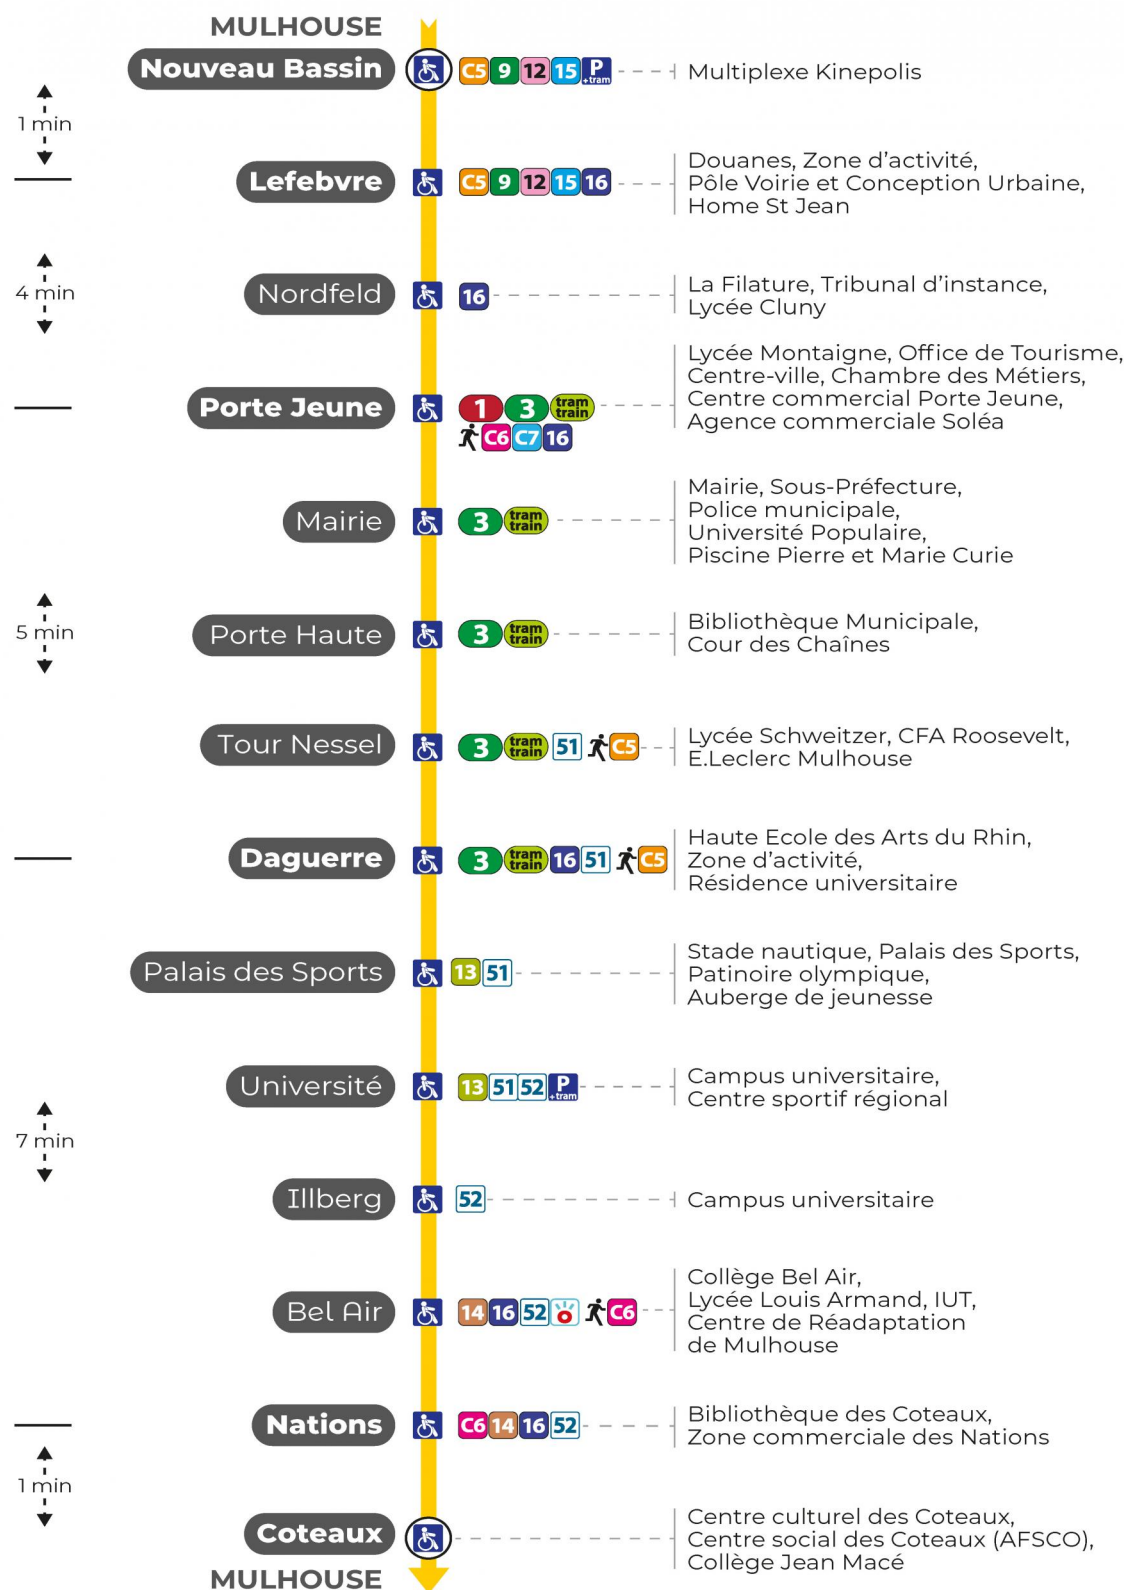

2 arrêt ILLBERG direction COTEAUX

Valables du 4 septembre 2023 au 28 juin 2024 inclus

Gültig vom 4. September 2023 bis zum 28. Juni 2024
Valid from September 4, 2023 to June 28, 2024

Lundi à vendredi en période scolaire

Montag bis Freitag während der Schulzeit
Monday to Friday in school period

4h	5h	6h	7h	8h	9h	10h	11h	12h	13h	14h	15h	16h	17h	18h	19h	20h	21h	22h	23h
49	01	00	03	00	04	04	04	01	02	01	01	01	02	02	01	04	09	19	29
	17	12	09	05	12	12	12	07	08	07	07	08	08	08	07	20	44	54	
	35	20	15	12	19	19	19	14	14	13	13	14	14	14	13	34			
	50	26	21	19	27	27	27	20	20	19	19	19	20	20	18	52			
		37	27	26	34	34	34	26	26	25	25	25	26	26	26				
		46	34	33	42	42	42	32	32	31	31	31	32	32	35				
		52	39	42	49	49	49	38	38	37	37	37	38	38	44				
		58	46	49	57	57	57	44	44	43	43	44	44	43	54				
			51	57				50	50	49	49	50	50	49					
			56					56	55	55	55	56	56	55					

Vacances scolaires et samedi

Schulferien und Samstag
School holidays and Saturday

4h	5h	6h	7h	8h	9h	10h	11h	12h	13h	14h	15h	16h	17h	18h	19h	20h	21h	22h	23h	0h
49	02	00	03	03	03	03	03	03	03	03	04	04	04	03	04	09	19	29	04 ^a	
	18	12	11	11	11	11	11	11	11	11	12	12	12	11	20	44	54			46 ^a
	35	18	18	18	18	18	18	18	18	19	19	19	19	18	34					
	50	26	26	26	26	26	26	26	26	27	27	27	27	26	52					
		37	33	33	33	33	33	33	33	33	34	34	34	34	35					
		46	41	41	41	41	41	41	41	41	42	42	42	42	44					
		52	48	48	48	48	48	48	48	48	49	49	49	48	54					
		58	56	56	56	56	56	56	56	56	57	57	57	56						

a : Circule uniquement le samedi

Dimanche et jours fériés

Sonntag und Feiertage
Sunday and bank holidays

6h	7h	8h	9h	10h	11h	12h	13h	14h	15h	16h	17h	18h	19h	20h	21h	22h	23h
55	16	17	17	17	17	17	17	18	18	18	18	18	18	18	09	19	29
	36	37	37	37	37	37	38	38	38	38	38	38	38	36	44	54	
	57	57	57	57	57	57	58	58	58	58	58	58	58				