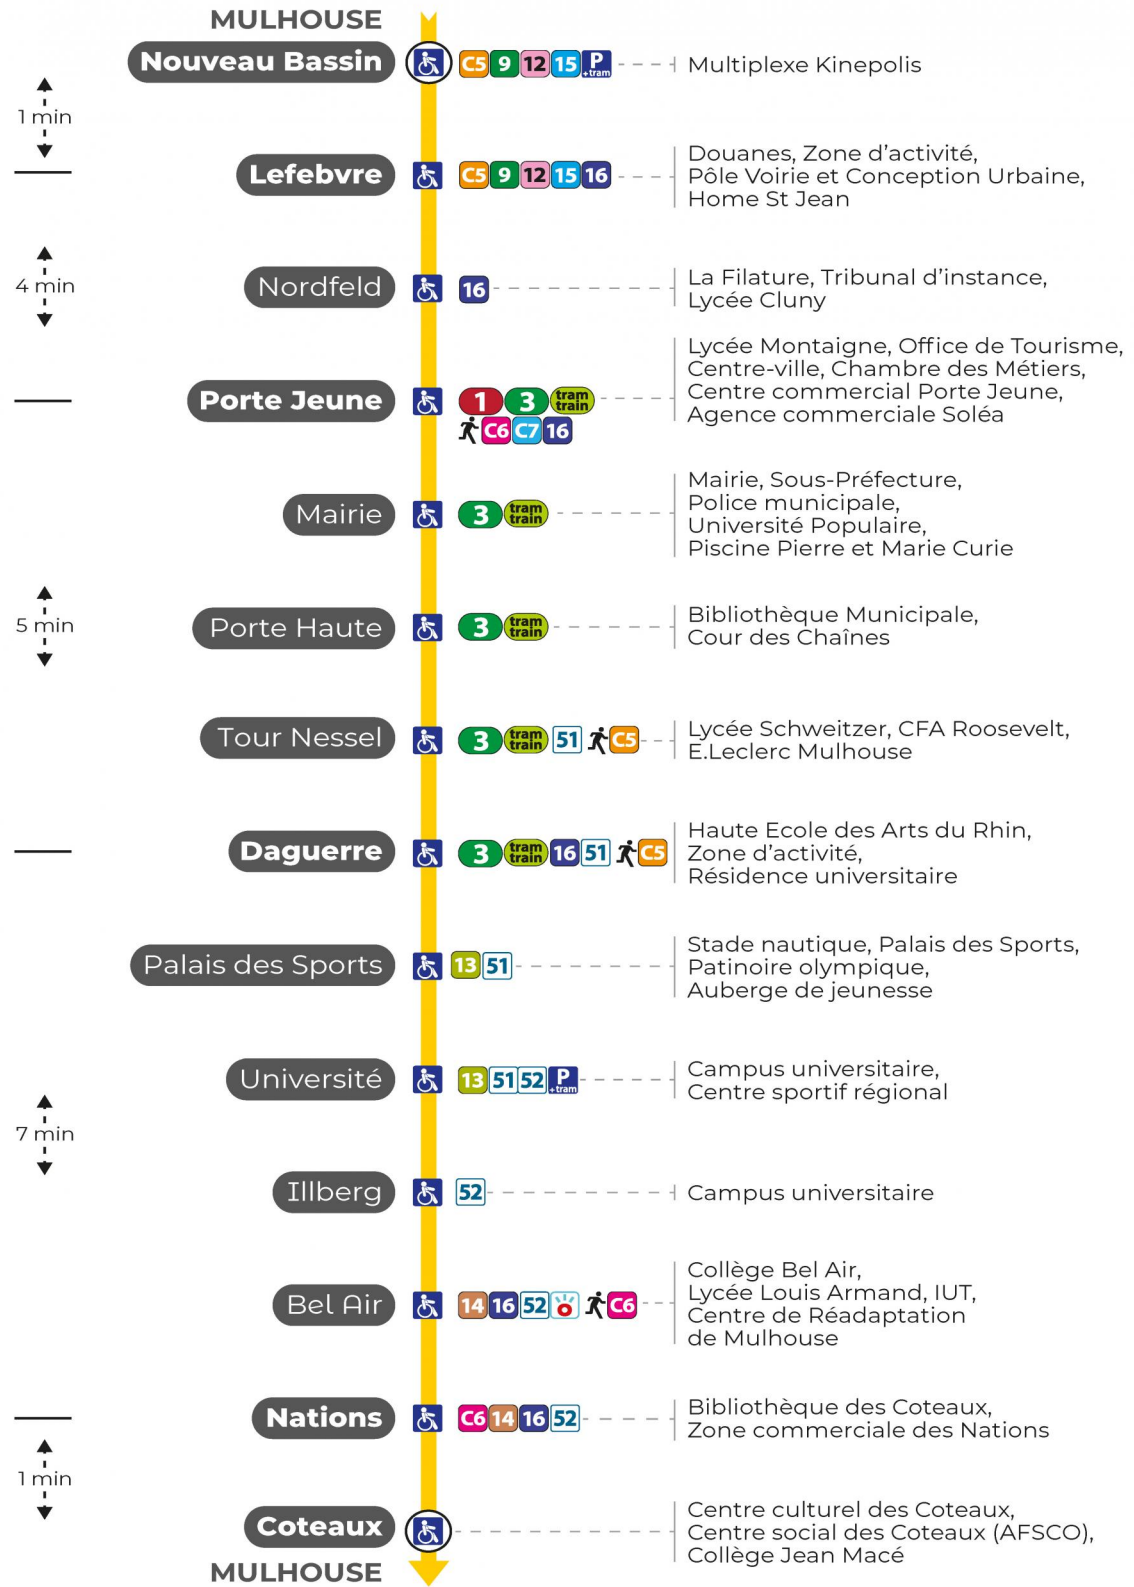

4h	5h	6h	7h	8h	9h	10h	11h	12h	13h	14h	15h	16h	17h	18h	19h	20h	21h	22h	23h
48	00	11	02	04	02	03	02	00	00	00	00	00	01	01	00	03	08	18	28
	16	19	08	11	10	10	10	06	06	06	06	06	07	07	06	19	43	53	
	34	25	14	18	17	17	17	13	12	12	12	12	13	13	12	33			
	49	36	20	25	25	25	25	18	18	18	18	18	19	19	17	51			
	59	45	26	32	32	32	32	24	24	24	24	24	25	25	25				
		51	33	40	40	40	40	30	30	30	30	30	31	31	34				
		57	38	47	48	47	47	36	36	36	36	36	37	37	43				
			44	55	56	55	56	42	42	42	42	43	43	42	53				
			50					48	48	48	48	49	49	48					
			54					54	54	54	54	55	55	54					
			59																

**Vacances scolaires et samedi**

Schulferien und Samstag  
School holidays and Saturday

4h	5h	6h	7h	8h	9h	10h	11h	12h	13h	14h	15h	16h	17h	18h	19h	20h	21h	22h	23h	0h
48	01	11	02	02	02	02	02	02	02	02	03	03	03	02	03	08	18	28	03 <sup>a</sup>	
	17	17	10	10	10	10	10	10	10	10	11	11	11	10	19	43	53			45 <sup>a</sup>
	34	25	17	17	17	17	17	17	17	17	18	18	18	17	33					
	49	36	25	25	25	25	25	25	25	26	26	26	26	25	51					
	59	45	32	32	32	32	32	32	32	32	33	33	33	34						
		51	40	40	40	40	40	40	40	41	41	41	41	43						
		57	47	47	47	47	47	47	47	47	48	48	48	47	53					
			55	55	55	55	55	55	55	55	56	56	56	55						

a : Circule uniquement le samedi

**Dimanche et jours fériés**

Sonntag und Feiertage  
Sunday and bank holidays

6h	7h	8h	9h	10h	11h	12h	13h	14h	15h	16h	17h	18h	19h	20h	21h	22h	23h
54	15	16	16	16	16	16	16	16	17	17	17	17	17	16	08	18	28
	35	36	36	36	36	36	36	37	37	37	37	37	37	35	43	53	
	56	56	56	56	56	56	56	57	57	57	57	57	56				

Arrêt accessible  
 Correspondance bus à proximité

**Le plus proche**  
**TABAC L'HELICO**  
2 rue de Dornach  
Didenheim

**Votre bus en direct**

Flashez ce QR-Code pour connaître le prochain passage en temps réel