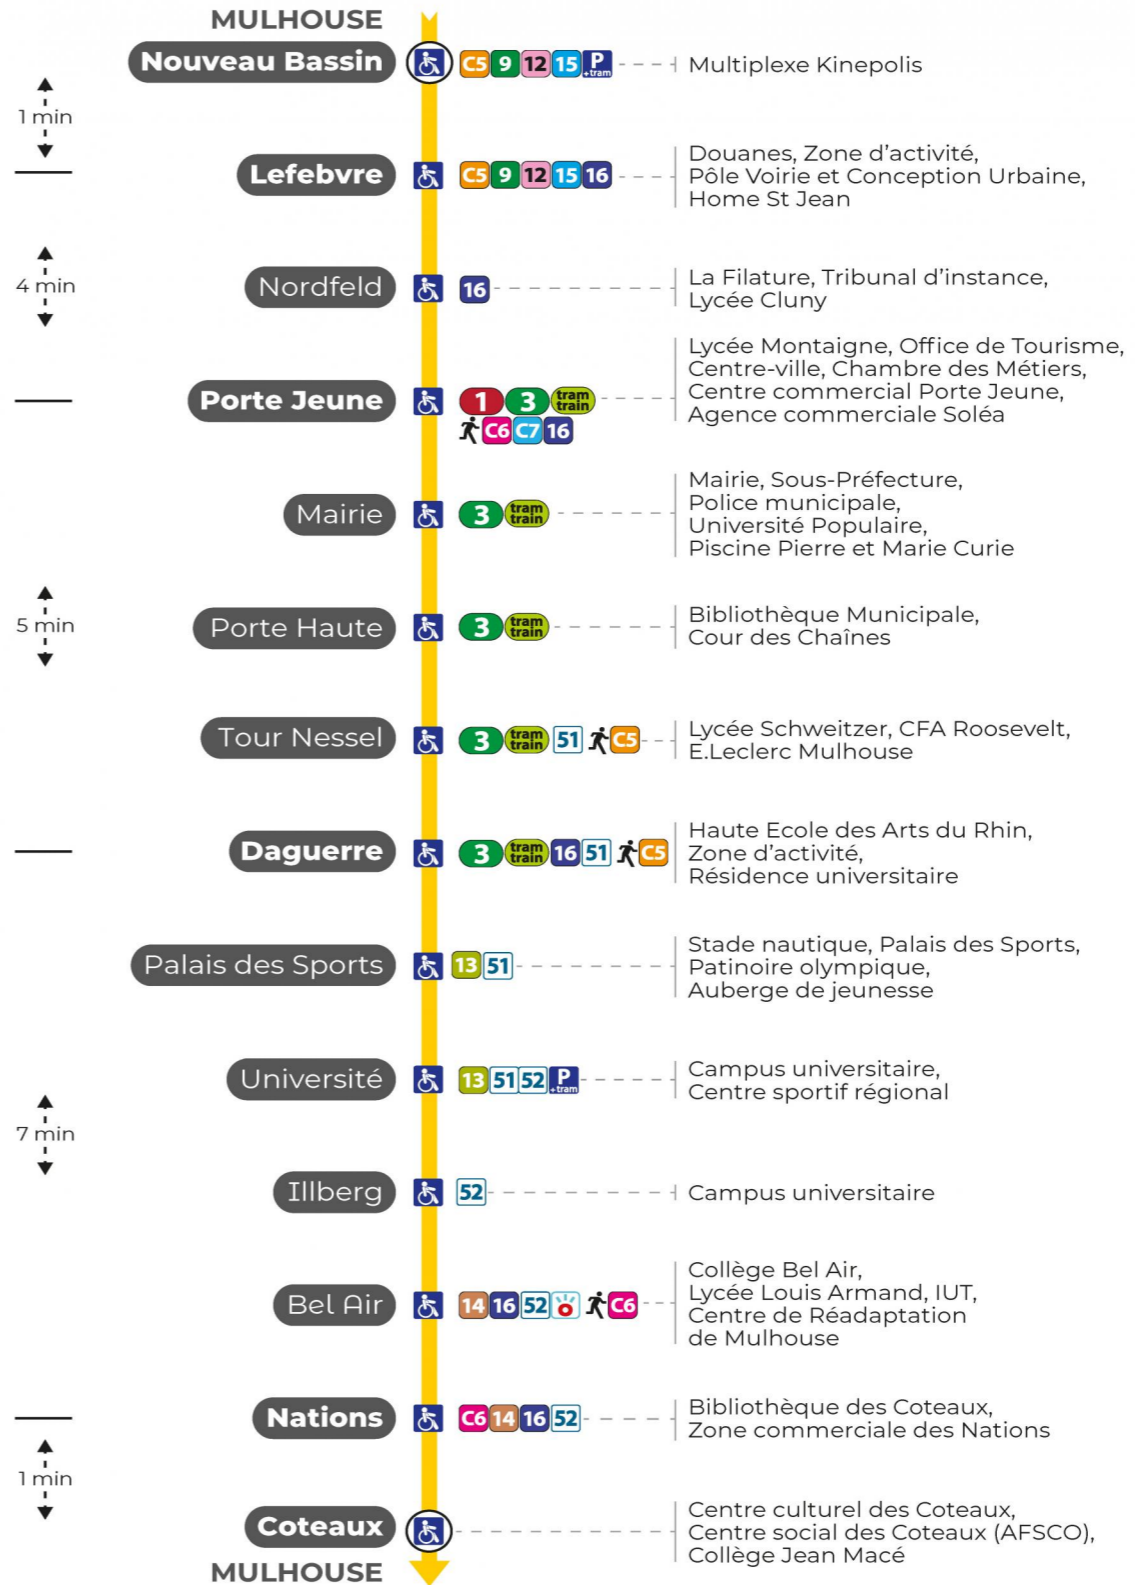

Valables du 4 septembre 2023 au 28 juin 2024 inclus

Gültig vom 4. September 2023 bis zum 28. Juni 2024
Valid from September 4, 2023 to June 28, 2024

Lundi à vendredi en période scolaire

Montag bis Freitag während der Schulzeit
Monday to Friday in school period

Vacances scolaires et samedi

Schulferien und Samstag
School holidays and Saturday

4h	5h	6h	7h	8h	9h	10h	11h	12h	13h	14h	15h	16h	17h	18h	19h	20h	21h	22h	23h	0h
46	15	10	01	01	01	01	01	01	01	01	01	01	01	01	01	02	07	17	27	02 ^a
59	33	16	09	09	09	09	09	09	09	09	09	09	09	09	09	18	42	52		43 ^a
	48	24	16	16	16	16	16	16	16	16	16	16	16	16	16	32				
	58	35	24	24	24	24	24	24	24	24	24	24	24	24	24	50				
		44	31	31	31	31	31	31	31	31	31	31	31	31	33					
		50	39	39	39	39	39	39	39	39	39	39	39	39	42					
		56	46	46	46	46	46	46	46	46	46	46	46	46	52					
			54	54	54	54	54	54	54	54	54	54	54	54						

a : Circule uniquement le samedi

Dimanche et jours fériés

Sonntag und Feiertage
Sunday and bank holidays

6h	7h	8h	9h	10h	11h	12h	13h	14h	15h	16h	17h	18h	19h	20h	21h	22h	23h
53	14	15	15	15	15	15	15	15	15	15	15	15	15	15	07	17	27
	34	35	35	35	35	35	35	35	35	35	35	35	35	33	42	52	
	55	55	55	55	55	55	55	55	55	55	55	55	55				

Le plus proche
TABAC L'HELICO
2 rue de Dornach
Didenheim

Votre bus en direct

Flashez ce QR-Code pour connaître le prochain passage en temps réel

Arrêt accessible
 Correspondance bus à proximité