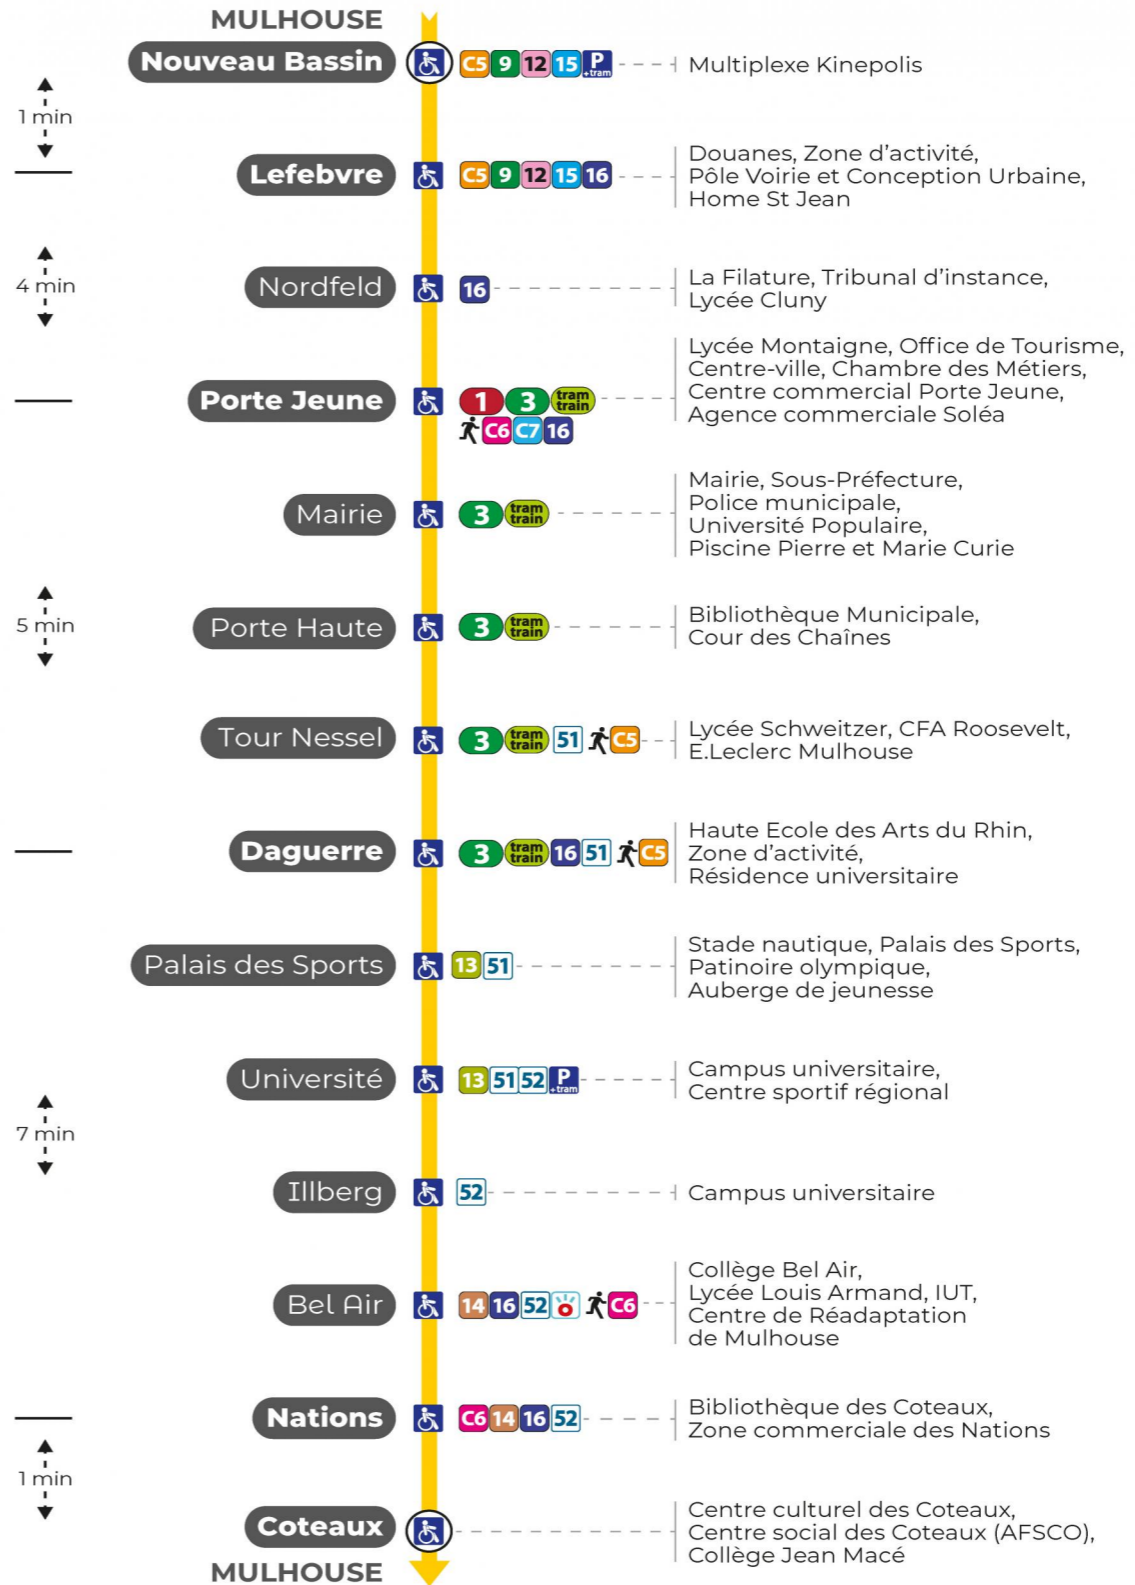

Valables du 4 septembre 2023 au 28 juin 2024 inclus

Gültig vom 4. September 2023 bis zum 28. Juni 2024
Valid from September 4, 2023 to June 28, 2024

Lundi à vendredi en période scolaire

Montag bis Freitag während der Schulzeit
Monday to Friday in school period

Vacances scolaires et samedi

Schulferien und Samstag
School holidays and Saturday

4h	5h	6h	7h	8h	9h	10h	11h	12h	13h	14h	15h	16h	17h	18h	19h	20h	21h	22h	23h	0h
40	09	04	03	03	03	03	03	03	03	03	03	03	03	03	03	12	01	11	21	37 ^a
53	27	10	10	10	10	10	10	10	10	10	10	10	10	10	10	26	36	46	56 ^a	
	42	18	18	18	18	18	18	18	18	18	18	18	18	18	18	44				
	52	29	25	25	25	25	25	25	25	25	25	25	25	25	27					
		38	33	33	33	33	33	33	33	33	33	33	33	33	36					
		44	40	40	40	40	40	40	40	40	40	40	40	40	46					
		50	48	48	48	48	48	48	48	48	48	48	48	48	56					
		55	55	55	55	55	55	55	55	55	55	55	55	55						

a : Circule uniquement le samedi

Dimanche et jours fériés

Sonntag und Feiertage
Sunday and bank holidays

6h	7h	8h	9h	10h	11h	12h	13h	14h	15h	16h	17h	18h	19h	20h	21h	22h	23h
47	08	09	09	09	09	09	09	09	09	09	09	09	09	09	01	11	21
	28	29	29	29	29	29	29	29	29	29	29	29	29	29	28	36	46
	49	49	49	49	49	49	49	49	49	49	49	49	49	49			

Arrêt accessible
 Correspondance bus à proximité

Le plus proche
TABAC FRANKLIN
29, rue Franklin
Mulhouse

Votre bus en direct

Flashez ce QR-Code pour connaître le prochain passage en temps réel