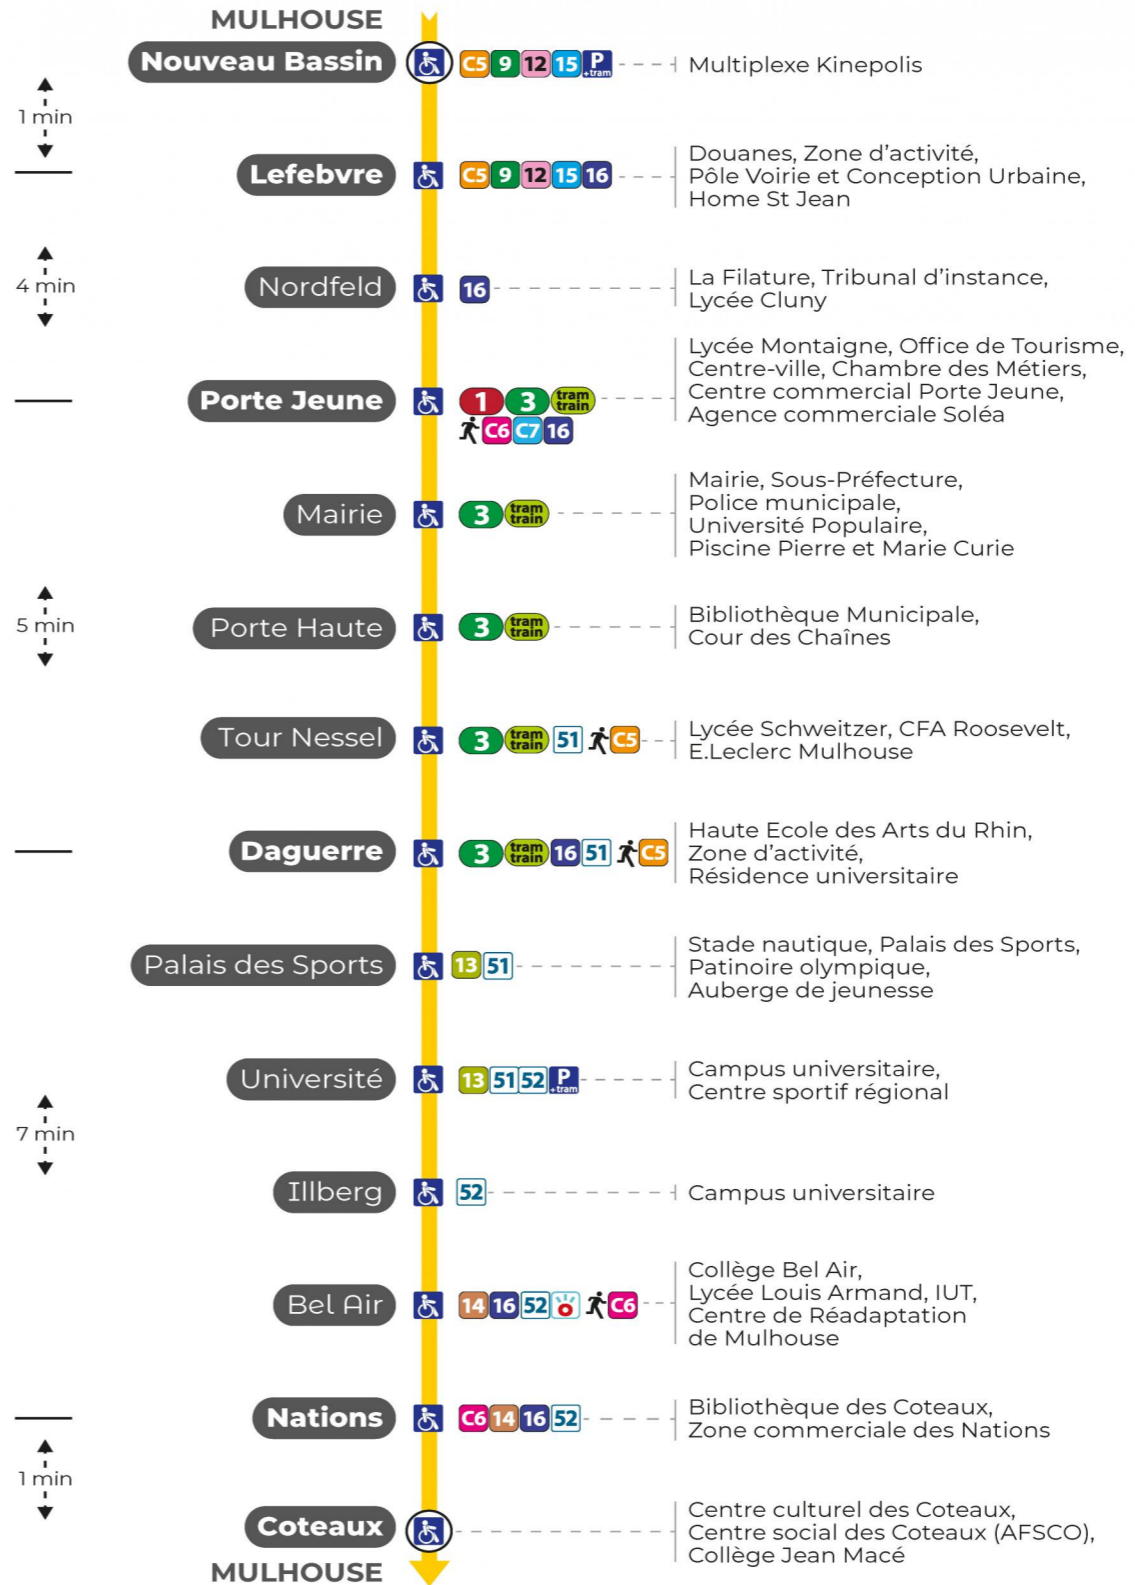

2 arrêt PORTE JEUNE direction COTEAUX

Valables du 4 septembre 2023 au 28 juin 2024 inclus

Gültig vom 4. September 2023 bis zum 28. Juni 2024
Valid from September 4, 2023 to June 28, 2024

Lundi à vendredi en période scolaire

Montag bis Freitag während der Schulzeit
Monday to Friday in school period

4h	5h	6h	7h	8h	9h	10h	11h	12h	13h	14h	15h	16h	17h	18h	19h	20h	21h	22h	23h
39	07	02	05	01	01	01	01	03	03	03	03	03	03	03	03	10	34	09	19
51	25	10	11	08	08	08	08	09	09	09	09	09	09	09	08	24		44	
	40	16	17	16	16	16	16	15	15	15	15	15	15	15	16	42			
	50	27	23	23	23	23	23	21	21	21	21	21	21	21	25	59			
		36	27	31	31	31	31	27	27	27	27	27	27	27	34				
		42	34	38	38	38	38	33	33	33	33	33	33	33	44				
		48	39	46	46	46	46	39	39	39	39	39	39	39	54				
		53	44	53	53	53	50	45	45	45	45	45	45	45					
		59	49				56	51	51	51	51	51	51	51					
			54					57	57	57	57	57	57	57					

Vacances scolaires et samedi

Schulferien und Samstag
School holidays and Saturday

4h	5h	6h	7h	8h	9h	10h	11h	12h	13h	14h	15h	16h	17h	18h	19h	20h	21h	22h	23h	0h
39	08	02	01	01	01	01	01	01	01	01	01	01	01	01	01	10	34	09	19	36 ^a
51	25	08	08	08	08	08	08	08	08	08	08	08	08	08	08	24		44	54 ^a	
	40	16	16	16	16	16	16	16	16	16	16	16	16	16	16	42				
	50	27	23	23	23	23	23	23	23	23	23	23	23	23	25	59				
		36	31	31	31	31	31	31	31	31	31	31	31	31	34					
		42	38	38	38	38	38	38	38	38	38	38	38	38	44					
		48	46	46	46	46	46	46	46	46	46	46	46	46	54					
		53	53	53	53	53	53	53	53	53	53	53	53	53						

Arrêt accessible
 Correspondance bus à proximité

Le plus proche
Point de vente Soléa
Agence Soléa Porte Jeune

Votre bus en direct
Flashez ce QR-Code pour connaître le prochain passage en temps réel