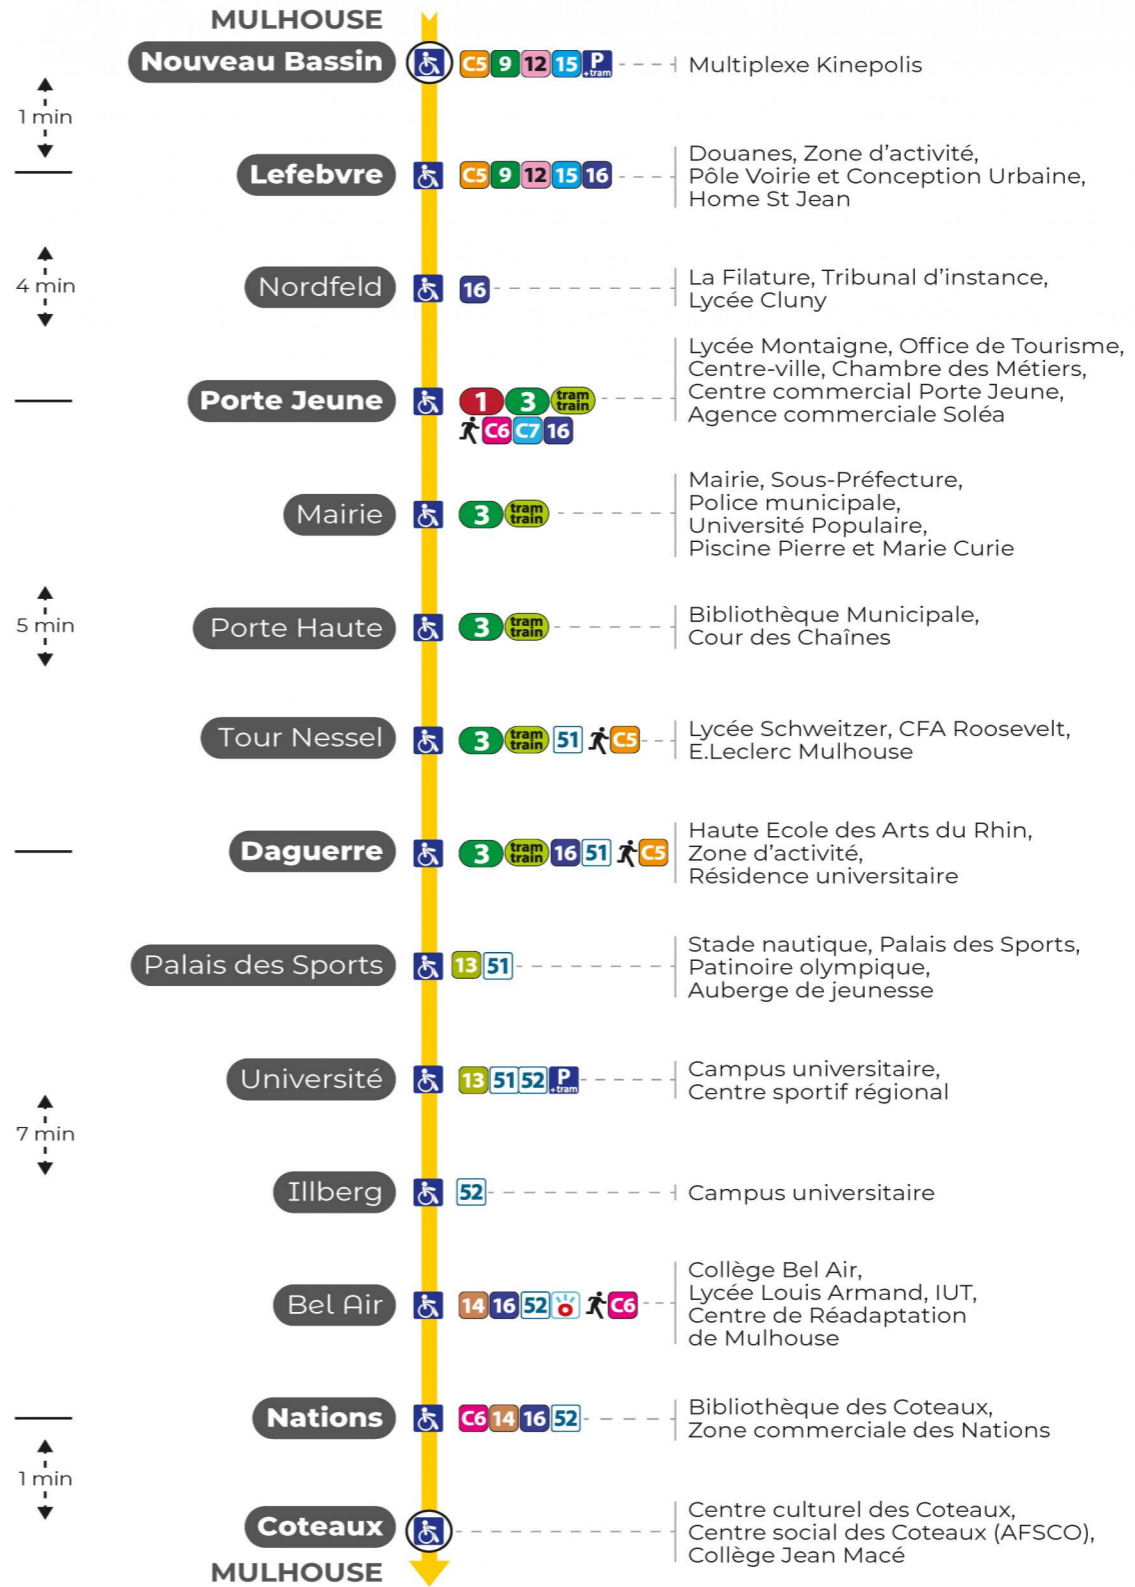

2 arrêt NORDFELD direction COTEAUX

Valables du 4 septembre 2023 au 28 juin 2024 inclus

Gültig vom 4. September 2023 bis zum 28. Juni 2024
Valid from September 4, 2023 to June 28, 2024

Lundi à vendredi en période scolaire

s : Terminus PORTE JEUNE

Vacances scolaires et samedi

Schulferien und Samstag
School holidays and Saturday

5h	6h	7h	8h	9h	10h	11h	12h	13h	14h	15h	16h	17h	18h	19h	20h	21h	22h	23h	0h
21	06	06	06	06	06	06	06	06	06	06	06	06	06	06	06	30	05	15	34 ^b
38	14	14	14	14	14	14	14	14	14	14	14	14	14	14	20		40	35 ^a	
48	25	21	21	21	21	21	21	21	21	21	21	21	21	23	38			50 ^b	
58	34	29	29	29	29	29	29	29	29	29	29	29	29	32	55				
	40	36	36	36	36	36	36	36	36	36	36	36	36	42					
	46	44	44	44	44	44	44	44	44	44	44	44	44	52					
	51	51	51	51	51	51	51	51	51	51	51	51	51	58 ^s					
	59	59	59	59	59	59	59	59	59	59	59	59	59						

a : Terminus PORTE JEUNE. Ne circule pas le samedi

b : Circule uniquement le samedi

s : Terminus PORTE JEUNE

Dimanche et jours fériés

Sonntag und Feiertage
Sunday and bank holidays

7h	8h	9h	10h	11h	12h	13h	14h	15h	16h	17h	18h	19h	20h	21h	22h	23h
05	05	05	05	05	05	05	05	05	05	05	05	05	05	30	05	15
25	25	25	25	25	25	25	25	25	25	25	25	25	24		40	35 ^s
45	45	45	45	45	45	45	45	45	45	45	45	45	55			

s : Terminus PORTE JEUNE

Arrêt accessible
 Correspondance bus à proximité

Le plus proche
Point de vente Soléa
Agence Soléa Porte Jeune

Votre bus en direct
Flashez ce QR-Code pour connaître le prochain passage en temps réel