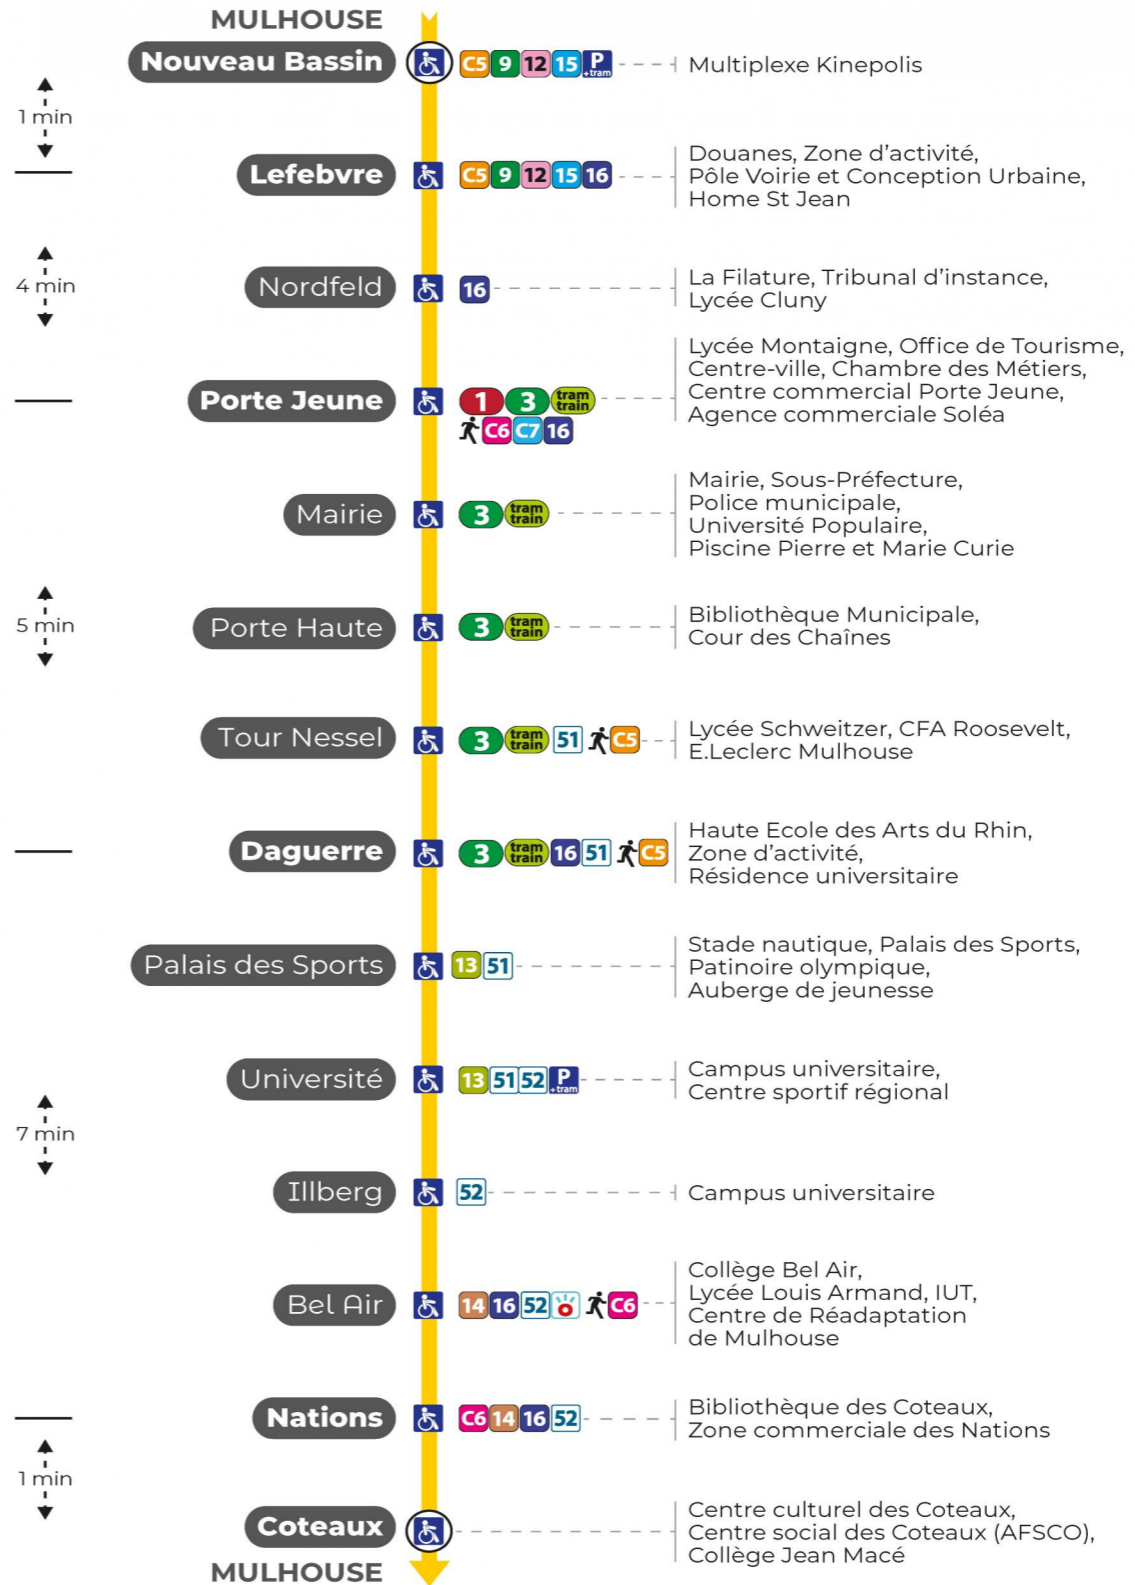

# 2 arrêt NOUVEAU BASSIN direction COTEAUX

Valables du 4 septembre 2023 au 28 juin 2024 inclus

Gültig vom 4. September 2023 bis zum 28. Juni 2024  
Valid from September 4, 2023 to June 28, 2024

s : Terminus PORTE JEUNE

a : Terminus PORTE JEUNE. Ne circule pas le samedi

b : Circule uniquement le samedi

s : Terminus PORTE JEUNE

s : Terminus PORTE JEUNE

Arrêt accessible  
 Correspondance bus à proximité

**Le plus proche**  
**Point de vente Soléa**  
TABAC PRESSE DROUOT  
16 rue de Provence  
Mulhouse

**Votre bus en direct**  
Flashez ce QR-Code pour connaître le prochain passage en temps réel