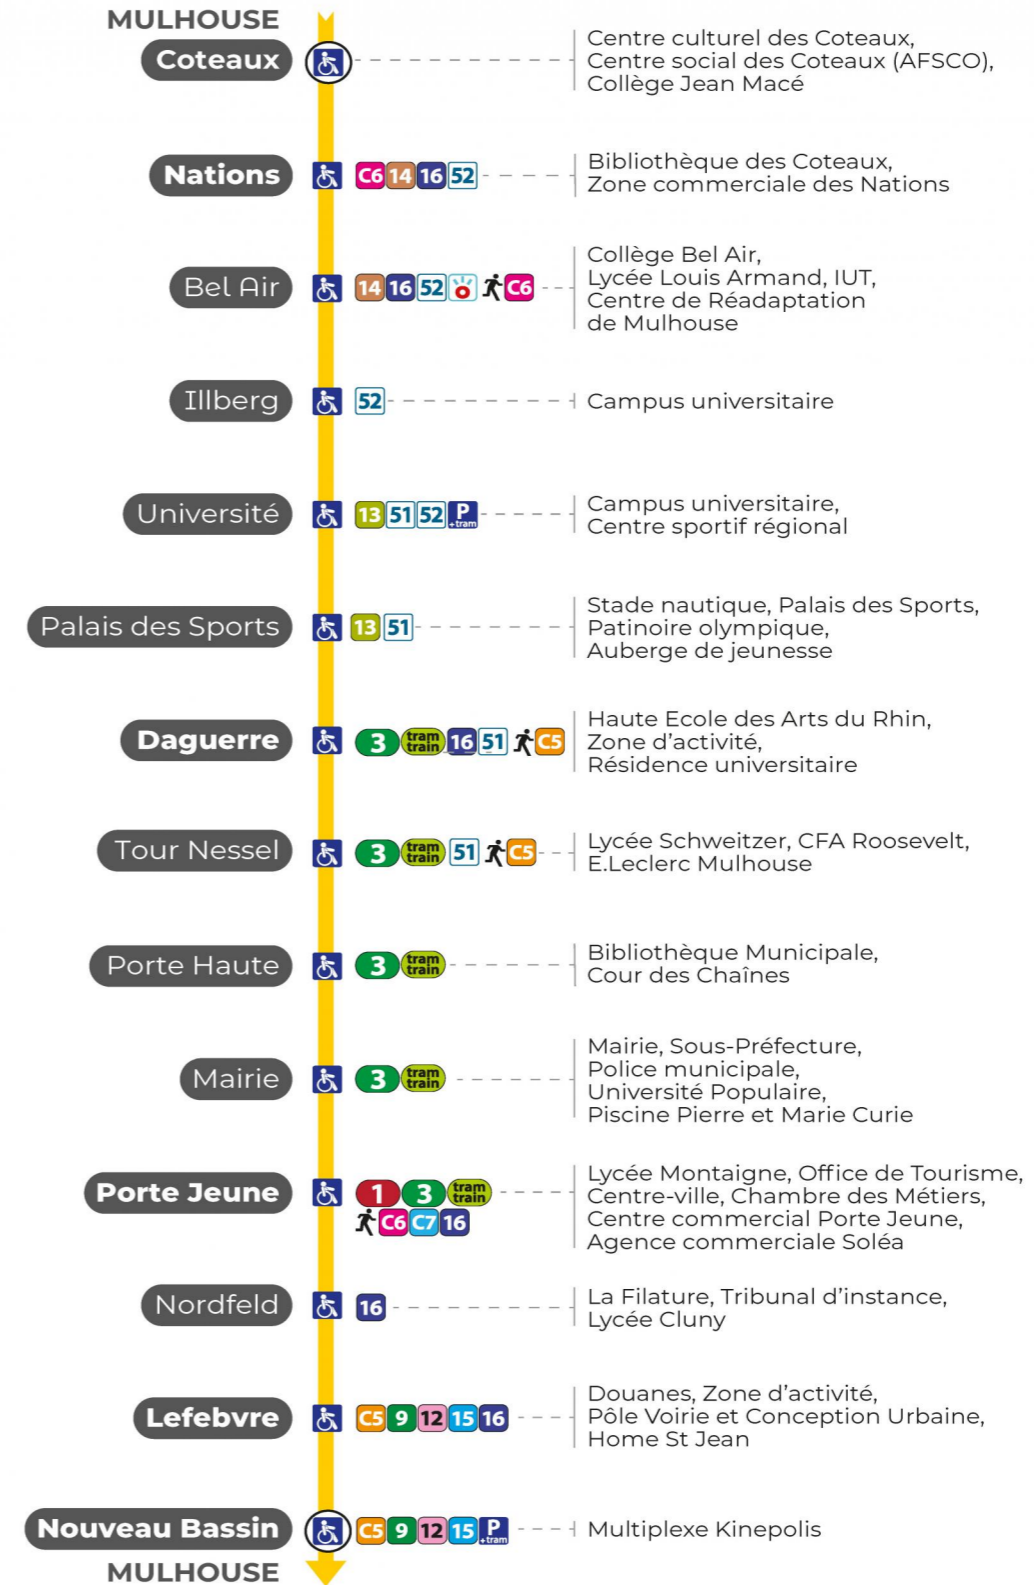

2

arrêt LEFEBVRE
direction **NOUVEAU BASSIN**

Valables du 4 septembre 2023 au 28 juin 2024 inclus

Gültig vom 4. September 2023 bis zum 28. Juni 2024
Valid from September 4, 2023 to June 28, 2024

Lundi à vendredi en période scolaire

Vacances scolaires et samedi

Schulferien und Samstag
School holidays and Saturday

5h	6h	7h	8h	9h	10h	11h	12h	13h	14h	15h	16h	17h	18h	19h	20h	21h	22h	23h	0h
03	06	05	05	05	05	05	05	05	05	05	05	05	05	05	06	03	13	23	40 ^a
17	13	12	12	12	12	12	12	12	12	12	12	12	12	12	14	38	48	58 ^a	
29	19	20	20	20	20	20	20	20	20	20	20	20	20	20	28				
44	29	27	27	27	27	27	27	27	27	27	27	27	27	27	46				
53	32	35	35	35	35	35	35	35	35	35	35	35	35	34					
	40	42	42	42	42	42	42	42	42	42	42	42	42	43					
	48	50	50	50	50	50	50	50	50	50	50	50	50	51					
	57	57	57	57	57	57	57	57	57	57	57	57	57	59					

a : Circule uniquement le samedi

Dimanche et jours fériés

Sonntag und Feiertage
Sunday and bank holidays

6h	7h	8h	9h	10h	11h	12h	13h	14h	15h	16h	17h	18h	19h	20h	21h	22h	23h
55	04	11	11	11	11	11	11	11	11	11	11	11	11	11	03	13	23
	32	31	31	31	31	31	31	31	31	31	31	31	31	31	38	48	
	51	51	51	51	51	51	51	51	51	51	51	51	51	50			

Arrêt accessible
 Correspondance bus à proximité

Le plus proche
Agence Soléa Porte Jeune

Votre bus en direct

Flashez ce QR-Code pour connaître le prochain passage en temps réel

SAE:3063