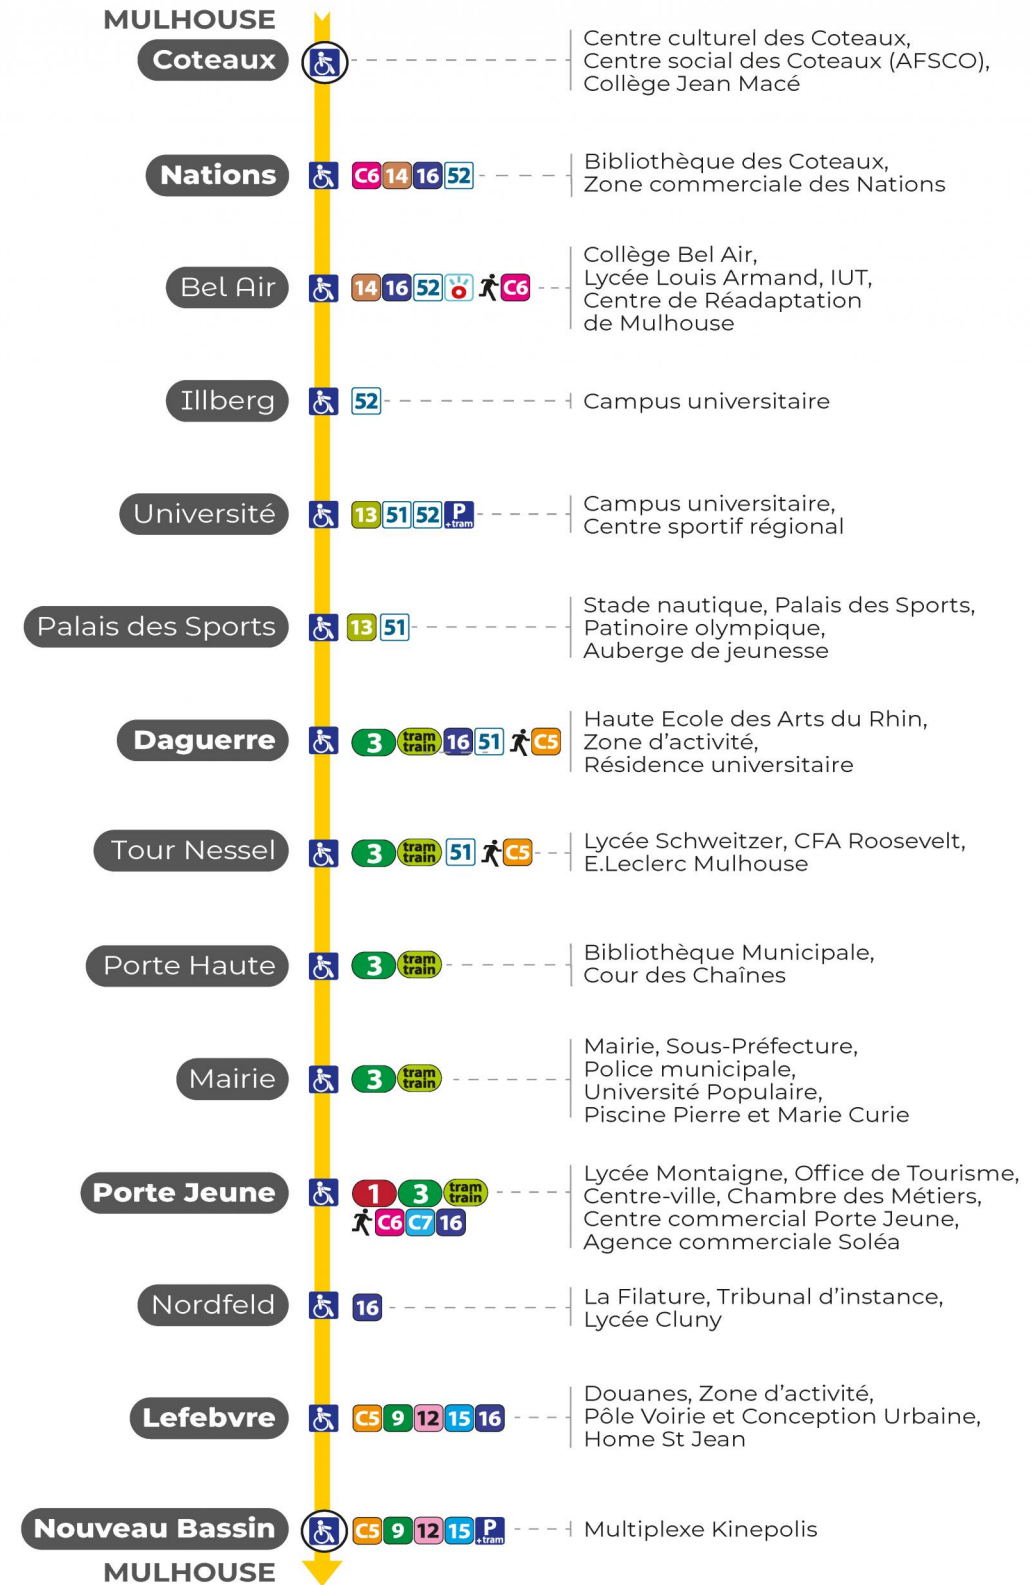

**2**

**arrêt PORTE JEUNE**  
direction **NOUVEAU BASSIN**

**Valables du 4 septembre 2023 au 28 juin 2024 inclus**

Gültig vom 4. September 2023 bis zum 28. Juni 2024  
Valid from September 4, 2023 to June 28, 2024

b : Départ du quai tram 1 direction Gare Centrale

**Vacances scolaires et samedi**

Schulferien und Samstag  
School holidays and Saturday

5h	6h	7h	8h	9h	10h	11h	12h	13h	14h	15h	16h	17h	18h	19h	20h	21h	22h	23h	0h
00 <sup>b</sup>	02	01	01	01	01	01	01	01	01	01	01	01	01	01	02	34	09	19	36 <sup>a</sup>
14	10 <sup>b</sup>	08	08	08	08	08	08	08	08	08	08	08	08	08	10		44	54 <sup>a</sup>	
25	15	16	16	16	16	16	16	16	16	16	16	16	16	16	24				
40	26 <sup>b</sup>	23	23	23	23	23	23	23	23	23	23	23	23	23	42				
50 <sup>b</sup>	28	31	31	31	31	31	31	31	31	31	31	31	31	30	59				
	36	38	38	38	38	38	38	38	38	38	38	38	38	39					
	44	46	46	46	46	46	46	46	46	46	46	46	46	47					
	53	53	53	53	53	53	53	53	53	53	53	53	53	55					

a : Circule uniquement le samedi

b : Départ du quai tram 1 direction Gare Centrale

**Dimanche et jours fériés**

Sonntag und Feiertage  
Sunday and bank holidays

6h	7h	8h	9h	10h	11h	12h	13h	14h	15h	16h	17h	18h	19h	20h	21h	22h	23h
52 <sup>b</sup>	01 <sup>b</sup>	08	08	08	08	08	08	08	08	08	08	08	08	08	34	09	19
	28	28	28	28	28	28	28	28	28	28	28	28	28	28		44	
	48	48	48	48	48	48	48	48	48	48	48	48	48	47	59		

b : Départ du quai tram 1 direction Gare Centrale

♿ Arrêt accessible  
🚶 Correspondance bus à proximité

**Le plus proche**  
Point de vente Soléa  
Agence Soléa Porte Jeune

**Votre bus en direct**  
Flashez ce QR-Code pour connaître le prochain passage en temps réel