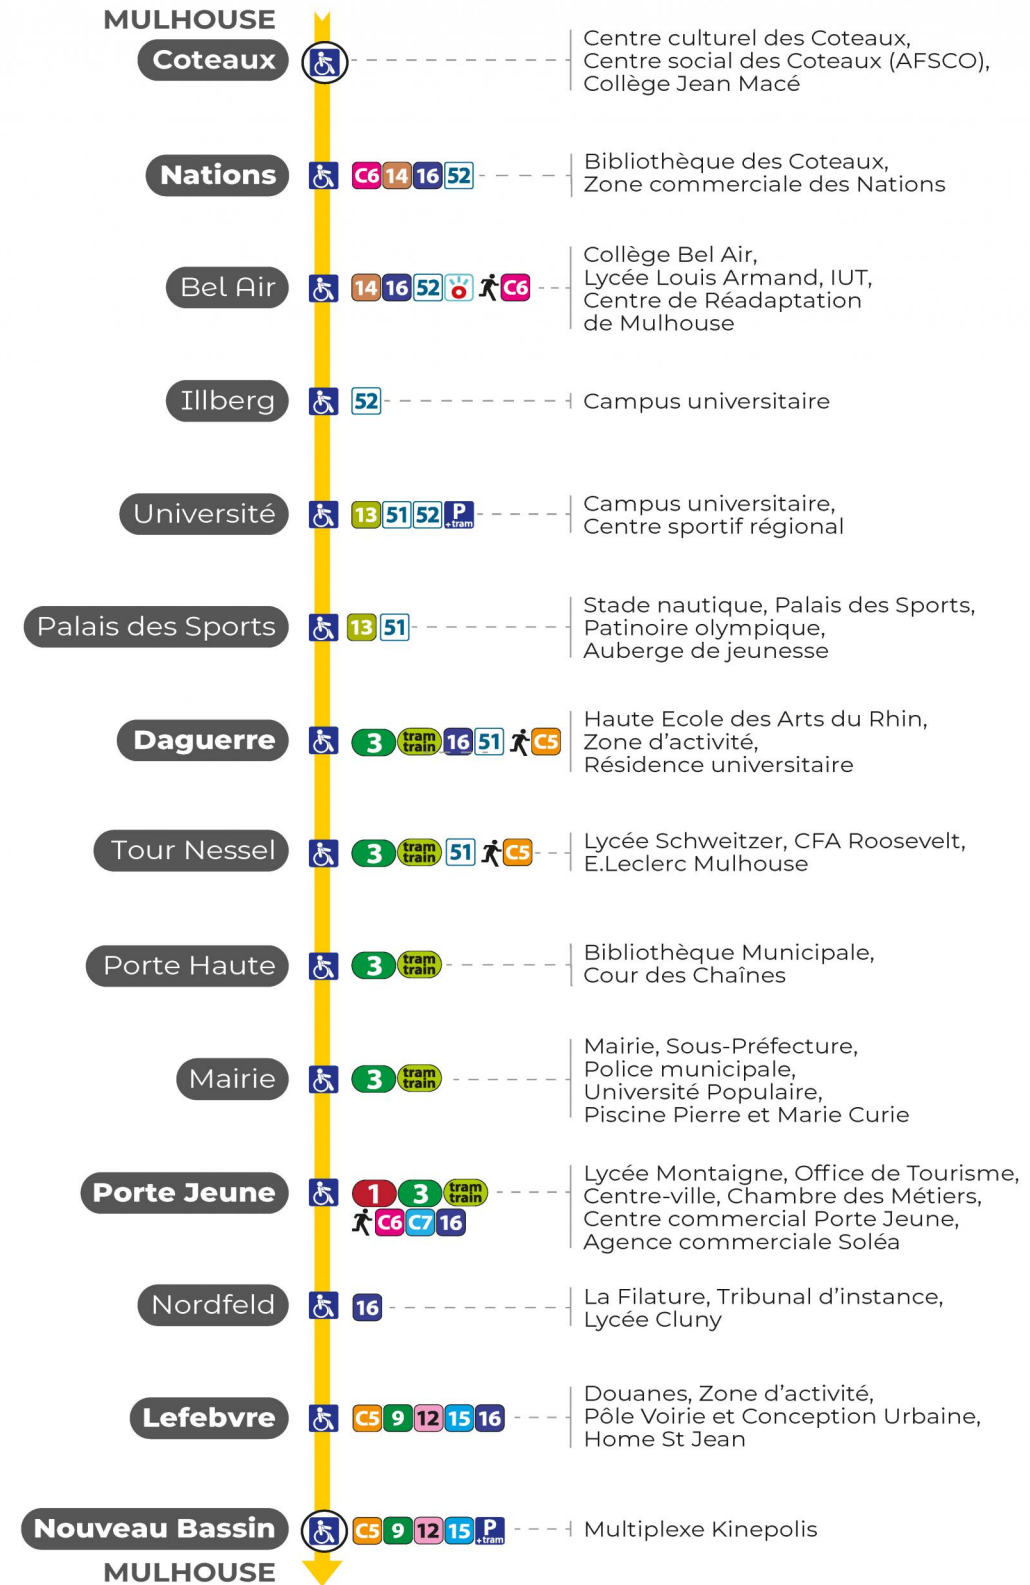

2

arrêt **TOUR NESSEL**
direction **NOUVEAU BASSIN**

Valables du 4 septembre 2023 au 28 juin 2024 inclus

Gültig vom 4. September 2023 bis zum 28. Juni 2024
Valid from September 4, 2023 to June 28, 2024

Lundi à vendredi en période scolaire

s : Terminus PORTE JEUNE

Vacances scolaires et samedi

Schulferien und Samstag
School holidays and Saturday

5h	6h	7h	8h	9h	10h	11h	12h	13h	14h	15h	16h	17h	18h	19h	20h	21h	22h	23h	0h	1h
10	11	04	04	04	04	04	04	04	04	04	04	04	04	04	04 ^s	03	13	32 ^b	02 ^c	
19	24	12	12	12	12	12	12	12	12	12	12	12	12	12	18	05 ^s	38	48 ^a		
36	32	19	19	19	19	19	19	19	19	19	19	19	19	19	36	18 ^s		48 ^b		
56	40	27	27	27	27	27	27	27	27	27	27	27	26	53	28					
	49	34	34	34	34	34	34	34	34	34	34	34	34	35						
	57	42	42	42	42	42	42	42	42	42	42	42	42	43						
		49	49	49	49	49	49	49	49	49	49	49	49	51						
		57	57	57	57	57	57	57	57	57	57	57	58							

a : Terminus PORTE JEUNE. Ne circule pas le samedi
b : Circule uniquement le samedi
c : Terminus PORTE JEUNE. Circule uniquement le samedi
s : Terminus PORTE JEUNE

Dimanche et jours fériés

Sonntag und Feiertage
Sunday and bank holidays

s : Terminus PORTE JEUNE

Arrêt accessible
 Correspondance bus à proximité

Le plus proche
TABAC MICHEL
58, avenue Aristide Briand
Mulhouse

Votre bus en direct
Flashez ce QR-Code pour connaître le prochain passage en temps réel