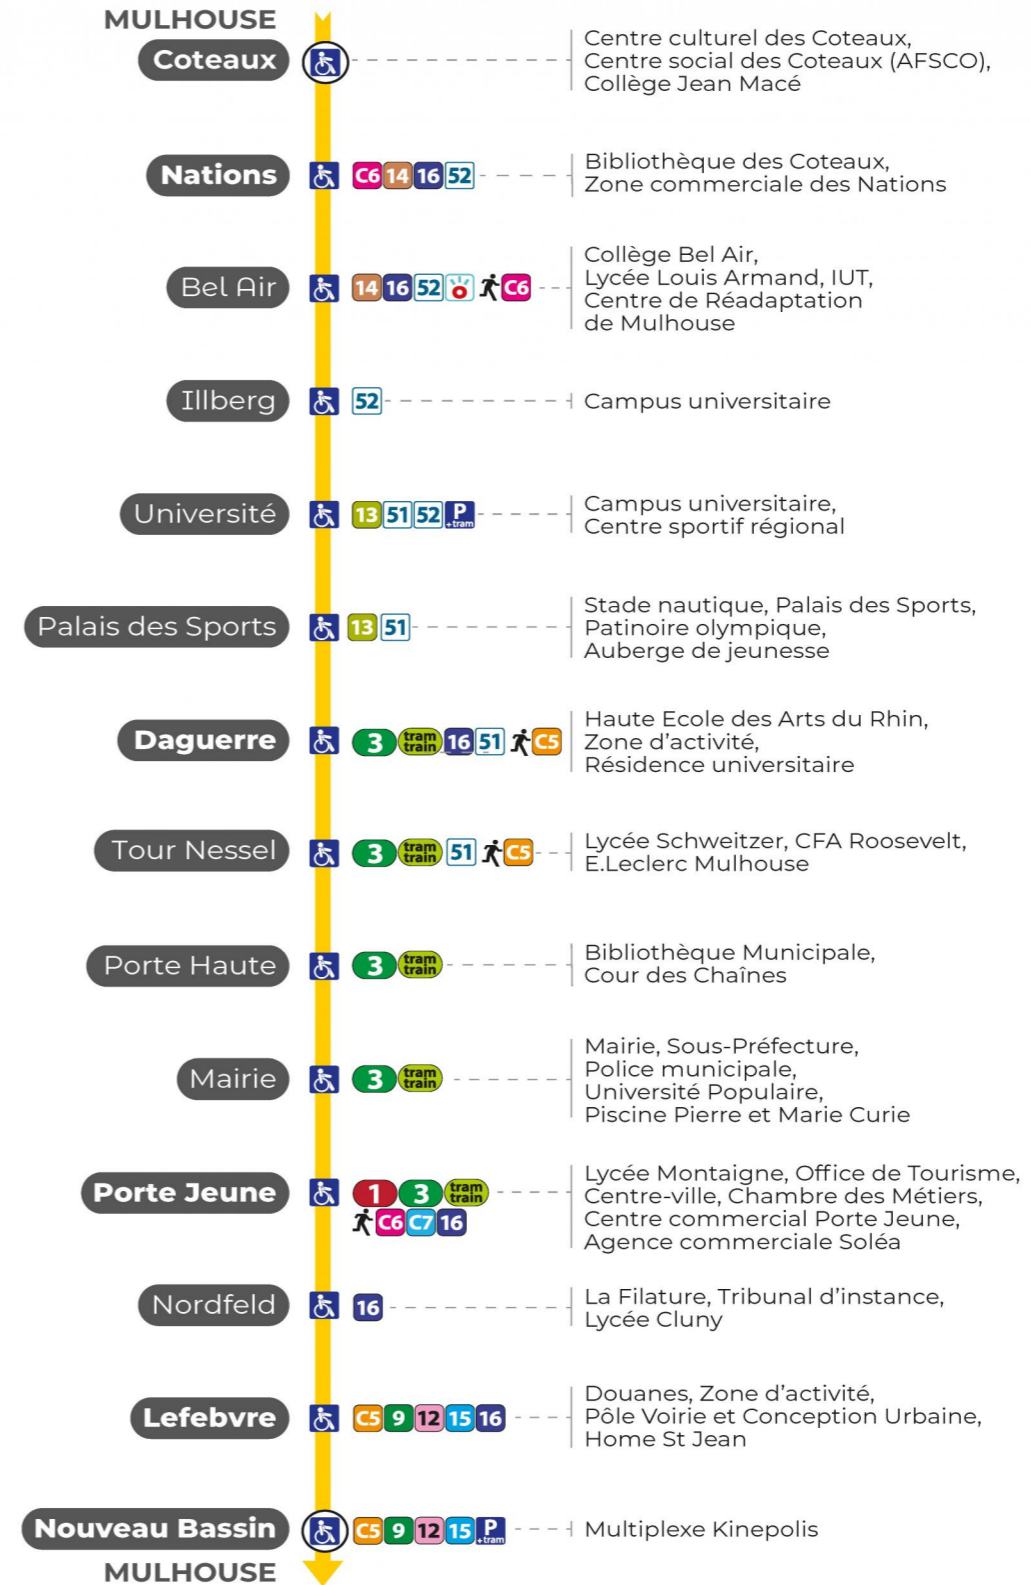

2 arrêt PALAIS DES SPORTS direction NOUVEAU BASSIN

Valables du 4 septembre 2023 au 28 juin 2024 inclus

Gültig vom 4. September 2023 bis zum 28. Juni 2024
Valid from September 4, 2023 to June 28, 2024

Lundi à vendredi en période scolaire

s : Terminus PORTE JEUNE

Vacances scolaires et samedi

Schulferien und Samstag
School holidays and Saturday

5h	6h	7h	8h	9h	10h	11h	12h	13h	14h	15h	16h	17h	18h	19h	20h	21h	22h	23h	0h
06	08	01	01	01	01	01	01	01	00	00	00	00	00	00	01	01 ^s	00	10	29 ^b
16	21	09	09	09	09	09	09	09	08	08	08	08	08	08	15	15 ^s	35	45 ^a	59 ^c
33	29	16	16	16	16	16	16	16	15	15	15	15	15	15	33	25		45 ^b	
53	37	24	24	24	24	24	24	24	23	23	23	23	23	22	50				
	46	31	31	31	31	31	31	30	30	30	30	30	30	31					
		54	39	39	39	39	39	38	38	38	38	38	38	39					
			46	46	46	46	46	45	45	45	45	45	45	47					
			54	54	54	54	54	53	53	53	53	53	53	55					

a : Terminus PORTE JEUNE. Ne circule pas le samedi
b : Circule uniquement le samedi
c : Terminus PORTE JEUNE. Circule uniquement le samedi
s : Terminus PORTE JEUNE

Dimanche et jours fériés

Sonntag und Feiertage
Sunday and bank holidays

s : Terminus PORTE JEUNE

♿ Arrêt accessible
🚶 Correspondance bus à proximité

Le plus proche
TABAC L'HELICO
2 rue de Dornach
Didenheim

Votre bus en direct

Flashez ce QR-Code pour connaître le prochain passage en temps réel