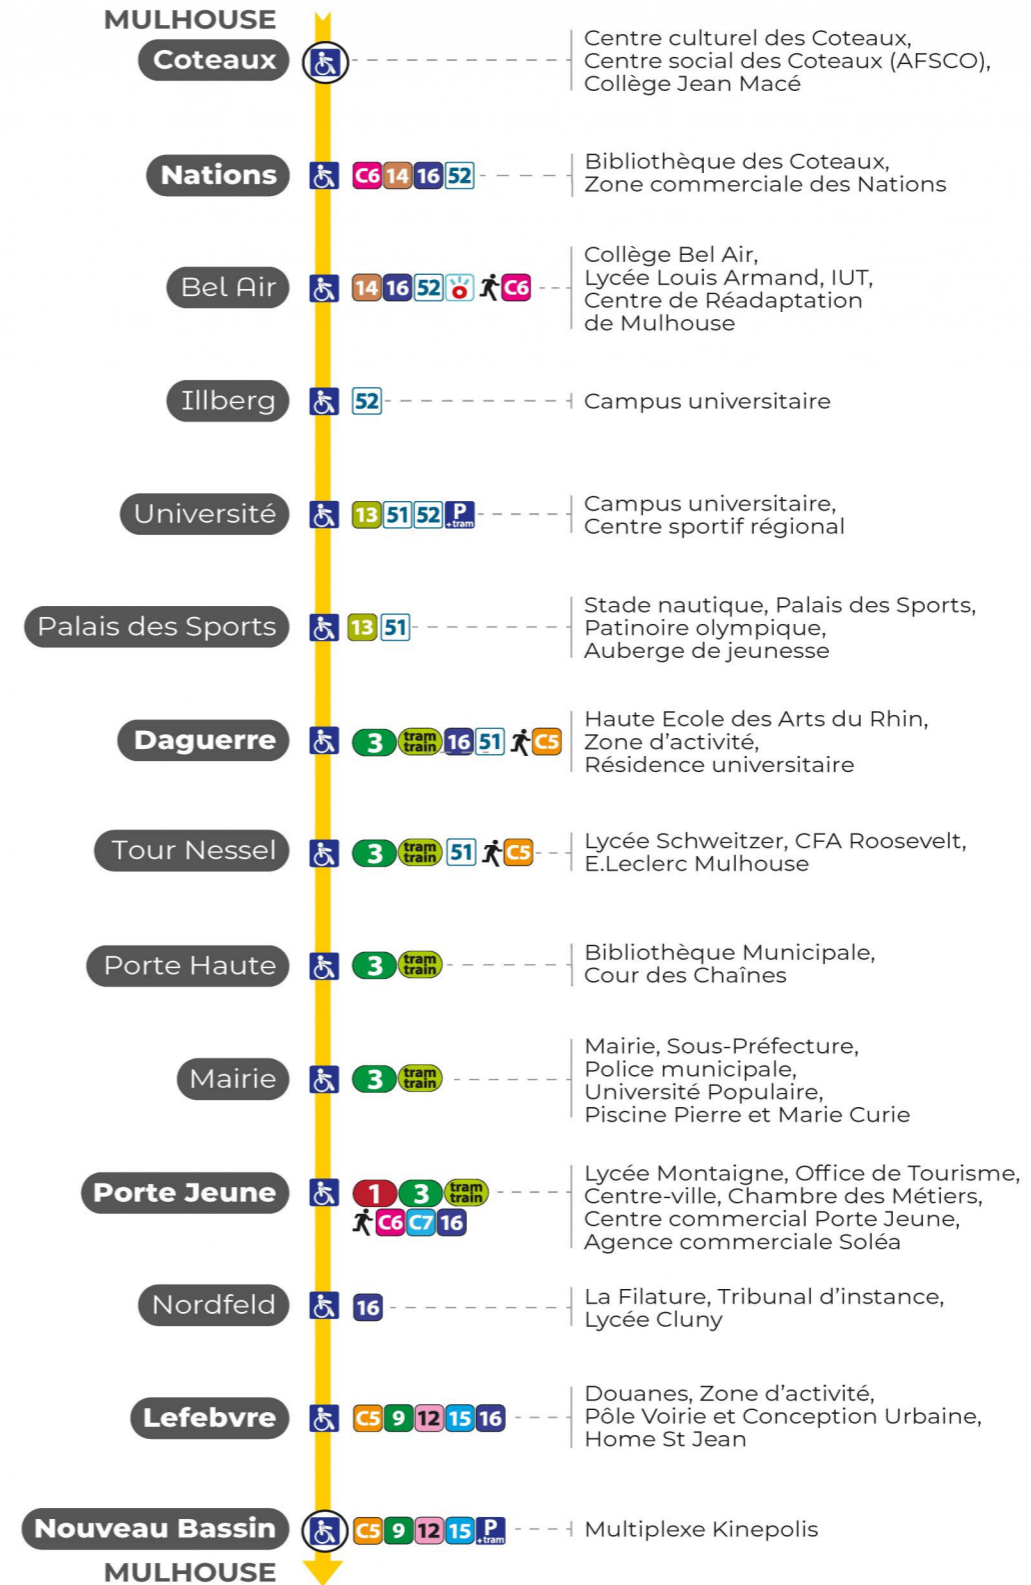

Lundi à vendredi en période scolaire

Montag bis Freitag während der Schulzeit
Monday to Friday in school period

5h	6h	7h	8h	9h	10h	11h	12h	13h	14h	15h	16h	17h	18h	19h	20h	21h	22h	23h
04	05	05	05	06	06	06	04	05	05	05	04	04	05	03	12	13^s	32	07
13	18	11	12	13	13	13	11	11	11	11	11	11	11	07	30	22		42^s
30	26	17	20	21	21	21	17	17	17	17	17	17	17	14	47	57		
50	34	23	26	28	28	28	23	23	23	23	23	23	23	21	59^s			
	43	28	30	36	36	36	29	29	29	29	29	29	29					
	53	34	36	43	43	43	35	35	35	35	35	35	35					
	59	40	43	51	51	51	41	41	41	41	41	40	41	45				
		46	51	58	58	59	47	47	47	46	47	46	47	51				
		51	58				53	53	53	52	53	52	53	58				
		58					59	59	59	58	58	58	58					

s : Terminus PORTE JEUNE

Vacances scolaires et samedi

Schulferien und Samstag
School holidays and Saturday

5h	6h	7h	8h	9h	10h	11h	12h	13h	14h	15h	16h	17h	18h	19h	20h	21h	22h	23h	0h
04	05	06	06	06	06	06	06	06	06	06	06	06	06	06	12	13^s	32	07	26^b
13	18	13	13	13	13	13	13	13	13	13	13	13	13	13	30	22		42^a	57^c
30	26	21	21	21	21	21	21	21	21	21	21	21	21	20	47	57		42^b	
50	34	28	28	28	28	28	28	28	28	28	28	28	28	29	59^s				
	43	36	36	36	36	36	36	36	36	36	36	36	36	37					
	51	43	43	43	43	43	43	43	43	43	43	43	43	45					
	58	51	51	51	51	51	51	51	51	51	51	51	51	52					
		58	58	58	58	58	58	58	58	58	58	58	58						

a : Terminus PORTE JEUNE. Ne circule pas le samedi
b : Circule uniquement le samedi
c : Terminus PORTE JEUNE. Circule uniquement le samedi
s : Terminus PORTE JEUNE

Dimanche et jours fériés

Sonntag und Feiertage
Sunday and bank holidays

7h	8h	9h	10h	11h	12h	13h	14h	15h	16h	17h	18h	19h	20h	21h	22h	23h
18	18	18	18	18	18	18	18	18	18	18	18	18	18	22	32	07
38	38	38	38	38	38	38	38	38	38	38	38	38	37	57		42^s
58	58	58	58	58	58	58	58	58	58	58	58	58	47			

s : Terminus PORTE JEUNE

Arrêt accessible
 Correspondance bus à proximité

Le plus proche
CYBERPHONE DES COTEAUX
31 rue Alphonse Kienzler
Mulhouse

Votre bus en direct
Flashez ce QR-Code pour connaître le prochain passage en temps réel