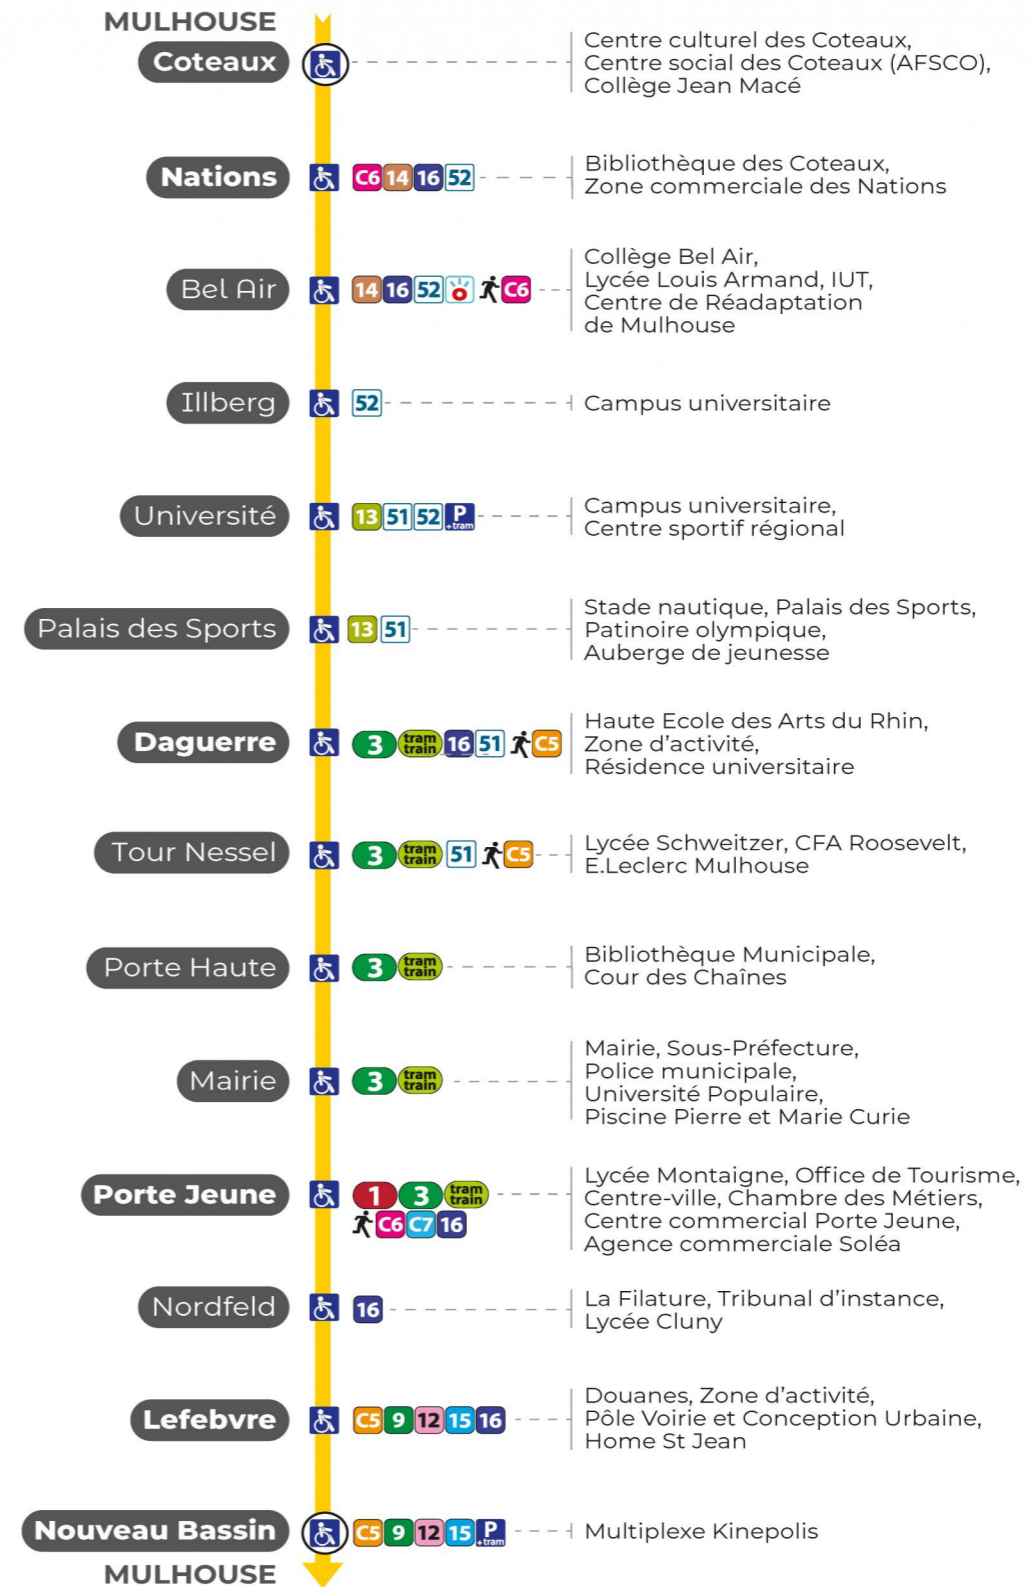

s : Terminus PORTE JEUNE

Vacances scolaires et samedi

Schulferien und Samstag
School holidays and Saturday

5h	6h	7h	8h	9h	10h	11h	12h	13h	14h	15h	16h	17h	18h	19h	20h	21h	22h	23h	0h
01	02	03	03	03	03	03	03	03	03	03	03	03	03	03	09	10 ^s	29	04	24 ^b
10	15	10	10	10	10	10	10	10	10	10	10	10	10	10	27	19		39 ^a	54 ^c
27	23	18	18	18	18	18	18	18	18	18	18	18	18	17	44	54		39 ^b	
47	31	25	25	25	25	25	25	25	25	25	25	25	25	26	56 ^s				
	40	33	33	33	33	33	33	33	33	33	33	33	33	34					
	48	40	40	40	40	40	40	40	40	40	40	40	40	42					
	55	48	48	48	48	48	48	48	48	48	48	48	48	49					
		55	55	55	55	55	55	55	55	55	55	55	55	55					

a : Terminus PORTE JEUNE. Ne circule pas le samedi
b : Circule uniquement le samedi
c : Terminus PORTE JEUNE. Circule uniquement le samedi
s : Terminus PORTE JEUNE

Dimanche et jours fériés

Sonntag und Feiertage
Sunday and bank holidays

s : Terminus PORTE JEUNE

Arrêt accessible
 Correspondance bus à proximité

Le plus proche
CYBERPHONE DES COTEAUX
31 rue Alphonse Kienzler
Mulhouse

Votre bus en direct

Flashez ce QR-Code pour connaître le prochain passage en temps réel