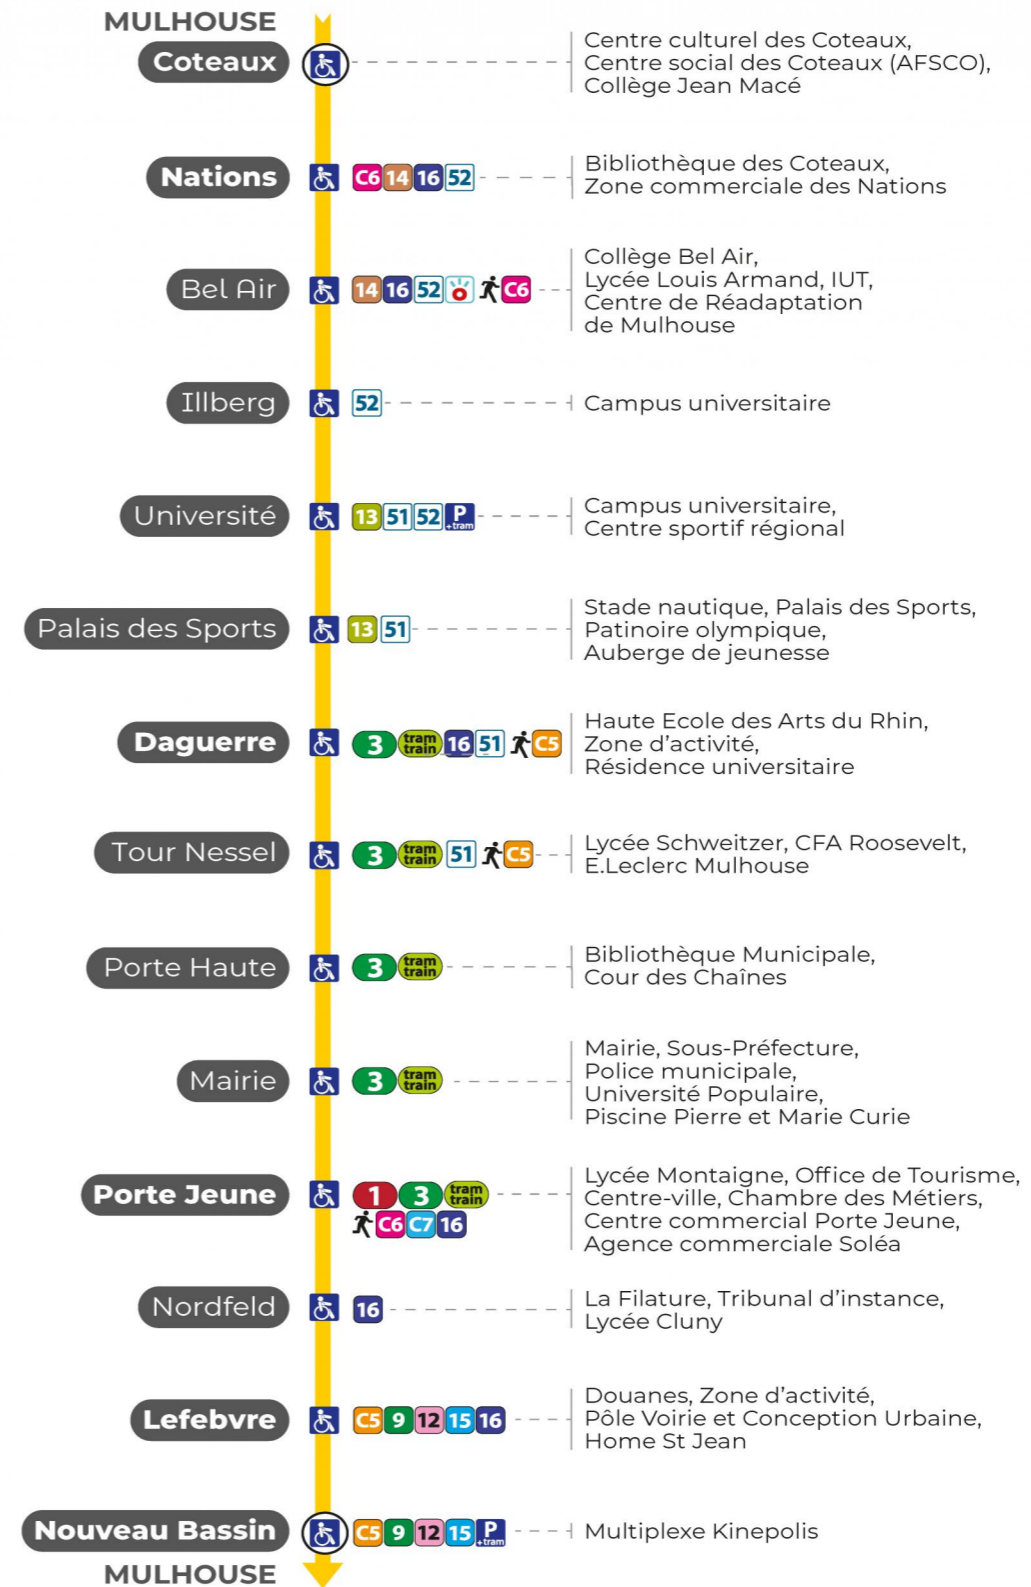

Lundi à vendredi en période scolaire

Montag bis Freitag während der Schulzeit
Monday to Friday in school period

5h	6h	7h	8h	9h	10h	11h	12h	13h	14h	15h	16h	17h	18h	19h	20h	21h	22h	23h
01	02	02	02	03	03	03	01	02	02	02	01	01	01	00	09	10^s	29	04
10	15	08	09	10	10	10	07	08	08	08	08	07	08	04	27	19		39^s
28	23	14	17	18	18	18	13	14	14	14	14	13	14	11	44	54		
47	31	20	23	25	25	25	19	20	20	20	20	19	20	18	56^s			
	40	25	27	33	33	33	26	26	26	26	26	25	26	26				
	50	31	33	40	40	40	32	32	32	31	31	31	32	34				
	56	37	40	48	48	48	38	38	38	37	37	37	38	42				
		43	48	55	55	55	44	44	44	43	43	43	44	48				
		48	55				50	50	50	49	49	49	50	55				
		55					56	56	56	55	55	55	55					

s : Terminus PORTE JEUNE

Vacances scolaires et samedi

Schulferien und Samstag
School holidays and Saturday

5h	6h	7h	8h	9h	10h	11h	12h	13h	14h	15h	16h	17h	18h	19h	20h	21h	22h	23h	0h
01	02	03	03	03	03	03	03	03	03	03	03	03	03	03	09	10^s	29	04	24^b
10	15	10	10	10	10	10	10	10	10	10	10	10	10	10	27	19		39^a	54^c
27	23	18	18	18	18	18	18	18	18	18	18	18	18	17	44	54		39^b	
47	31	25	25	25	25	25	25	25	25	25	25	25	25	26	56^s				
	40	33	33	33	33	33	33	33	33	33	33	33	33	34					
	48	40	40	40	40	40	40	40	40	40	40	40	40	42					
	55	48	48	48	48	48	48	48	48	48	48	48	48	49					
		55	55	55	55	55	55	55	55	55	55	55	55	55					

a : Terminus PORTE JEUNE. Ne circule pas le samedi
b : Circule uniquement le samedi
c : Terminus PORTE JEUNE. Circule uniquement le samedi
s : Terminus PORTE JEUNE

Dimanche et jours fériés

Sonntag und Feiertage
Sunday and bank holidays

7h	8h	9h	10h	11h	12h	13h	14h	15h	16h	17h	18h	19h	20h	21h	22h	23h
15	15	15	15	15	15	15	15	15	15	15	15	15	15	20	30	05
35	35	35	35	35	35	35	35	35	35	35	35	35	34	55		39^s
55	55	55	55	55	55	55	55	55	55	55	55	55	45			

s : Terminus PORTE JEUNE

♿ Arrêt accessible
🚶 Correspondance bus à proximité

Le plus proche
CYBERPHONE DES COTEAUX
31 rue Alphonse Kienzler
Mulhouse

Votre bus en direct
Flashez ce QR-Code pour connaître le prochain passage en temps réel