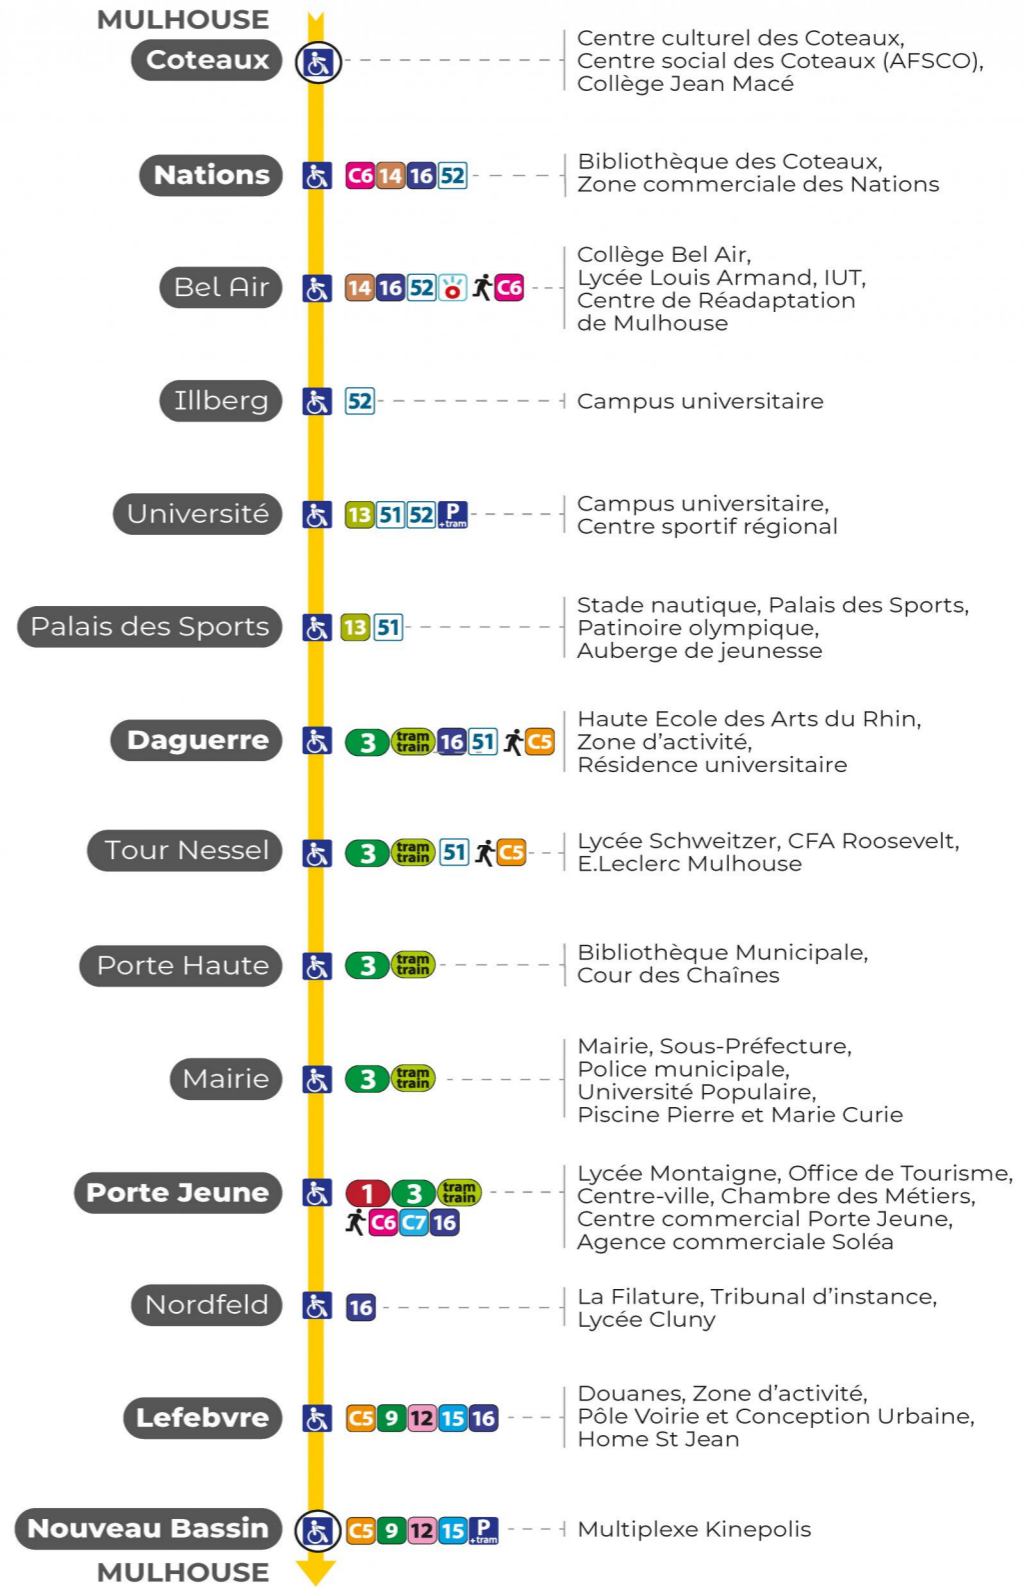

2

arrêt **COTEAUX**
direction **NOUVEAU BASSIN**

Valables du 4 septembre 2023 au 28 juin 2024 inclus

Gültig vom 4. September 2023 bis zum 28. Juni 2024
Valid from September 4, 2023 to June 28, 2024

Lundi à vendredi en période scolaire

s : Terminus PORTE JEUNE

Vacances scolaires et samedi

Schulferien und Samstag
School holidays and Saturday

| 5h | 6h | 7h | 8h | 9h | 10h | 11h | 12h | 13h | 14h | 15h | 16h | 17h | 18h | 19h | 20h | 21h | 22h | 23h | 0h |
|----|----|----|----|----|-----|-----|-----|-----|-----|-----|-----|-----|-----|-----|-----------------|-----------------|-----|-----------------|-----------------|
| 00 | 01 | 02 | 02 | 02 | 02 | 02 | 02 | 02 | 02 | 02 | 02 | 02 | 02 | 02 | 08 | 09 ^s | 28 | 03 | 22 ^b |
| 09 | 14 | 09 | 09 | 09 | 09 | 09 | 09 | 09 | 09 | 09 | 09 | 09 | 09 | 09 | 26 | 18 | | 38 ^a | 53 ^c |
| 26 | 22 | 17 | 17 | 17 | 17 | 17 | 17 | 17 | 17 | 17 | 17 | 17 | 17 | 16 | 43 | 53 | | 38 ^b | |
| 46 | 30 | 24 | 24 | 24 | 24 | 24 | 24 | 24 | 24 | 24 | 24 | 24 | 24 | 25 | 55 ^s | | | | |
| | 39 | 32 | 32 | 32 | 32 | 32 | 32 | 32 | 32 | 32 | 32 | 32 | 32 | 33 | | | | | |
| | 47 | 39 | 39 | 39 | 39 | 39 | 39 | 39 | 39 | 39 | 39 | 39 | 39 | 41 | | | | | |
| | 54 | 47 | 47 | 47 | 47 | 47 | 47 | 47 | 47 | 47 | 47 | 47 | 47 | 48 | | | | | |
| | | 54 | 54 | 54 | 54 | 54 | 54 | 54 | 54 | 54 | 54 | 54 | 54 | 54 | | | | | |

a : Terminus PORTE JEUNE. Ne circule pas le samedi
b : Circule uniquement le samedi
c : Terminus PORTE JEUNE. Circule uniquement le samedi
s : Terminus PORTE JEUNE

Dimanche et jours fériés

Sonntag und Feiertage
Sunday and bank holidays

s : Terminus PORTE JEUNE

Le plus proche
CYBERPHONE DES COTEAUX
31 rue Alphonse Kienzler
Mulhouse

Votre bus en direct
Flashez ce QR-Code pour connaître le prochain passage en temps réel

Arrêt accessible
 Correspondance bus à proximité