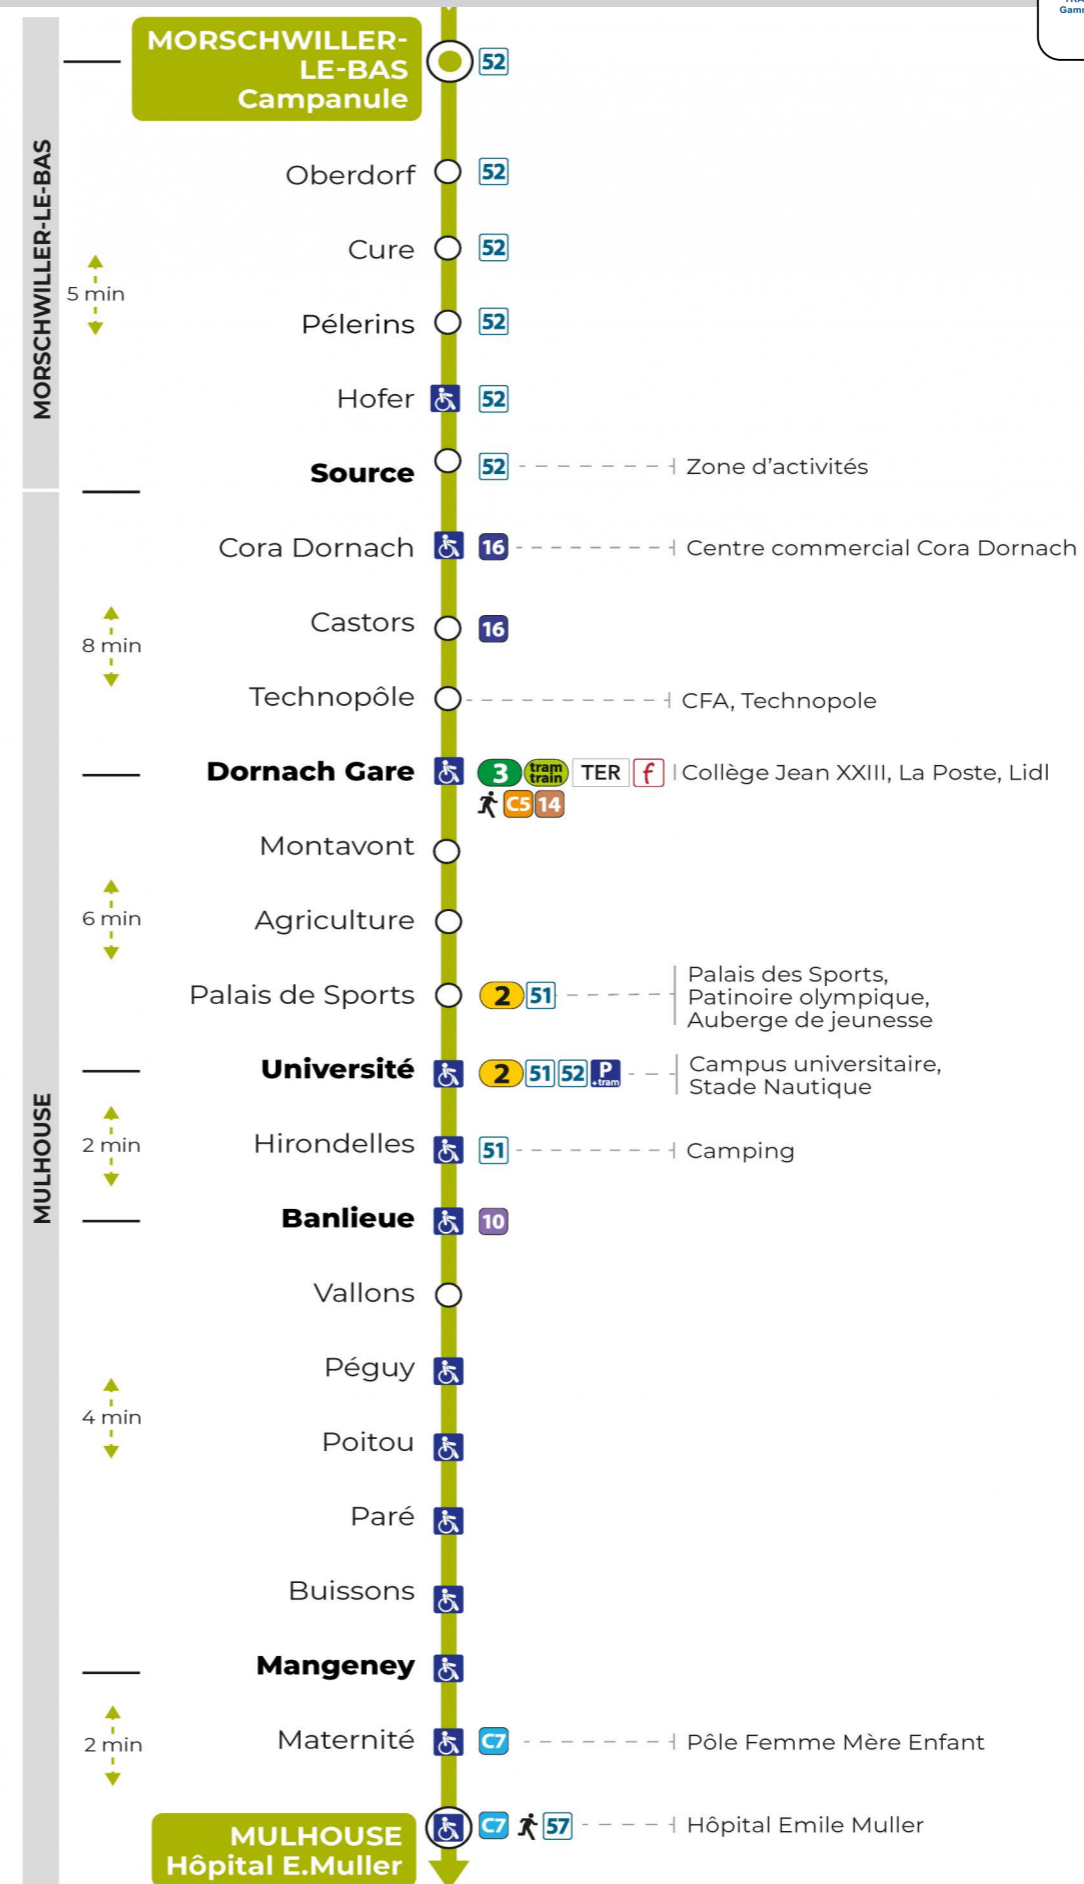

13 arrêt MATERNITE direction HOPITAL E. MULLER

Valables du 4 septembre 2023 au 28 juin 2024 inclus

Gültig vom 4. September 2023 bis zum 28. Juni 2024
Valid from September 4, 2023 to June 28, 2024

Lundi à vendredi en période scolaire

Montag bis Freitag während der Schulzeit
Monday to Friday in school period

6h	7h	8h	9h	10h	11h	12h	13h	14h	15h	16h	17h	18h	19h
37	00	17	01	03	11	21	20	01	06	02	18	04	00
	30	35	18	26	33	34	44	20	28	32	40	21	26
	47		41	47	58	49		44	46	56		37	55

Vacances scolaires et samedi

Schulferien und Samstag
School holidays and Saturday

6h	7h	8h	9h	10h	11h	12h	13h	14h	15h	16h	17h	18h	19h	20h
39	15	04	06	06	06	06	06	06	06	06	06	06	06	05
	38	33	37	36	36	36	36	36	36	36	36	36	35	

Vacances scolaires

Schulferien / school holidays

du 10 Mai 2024 au 11 Mai 2024

Arrêt accessible
 Correspondance bus à proximité

Le plus proche
SUPER U
320 av. d'Altkirch
Brunstatt

Votre bus en direct

Flashez ce QR-Code pour connaître le prochain passage en temps réel