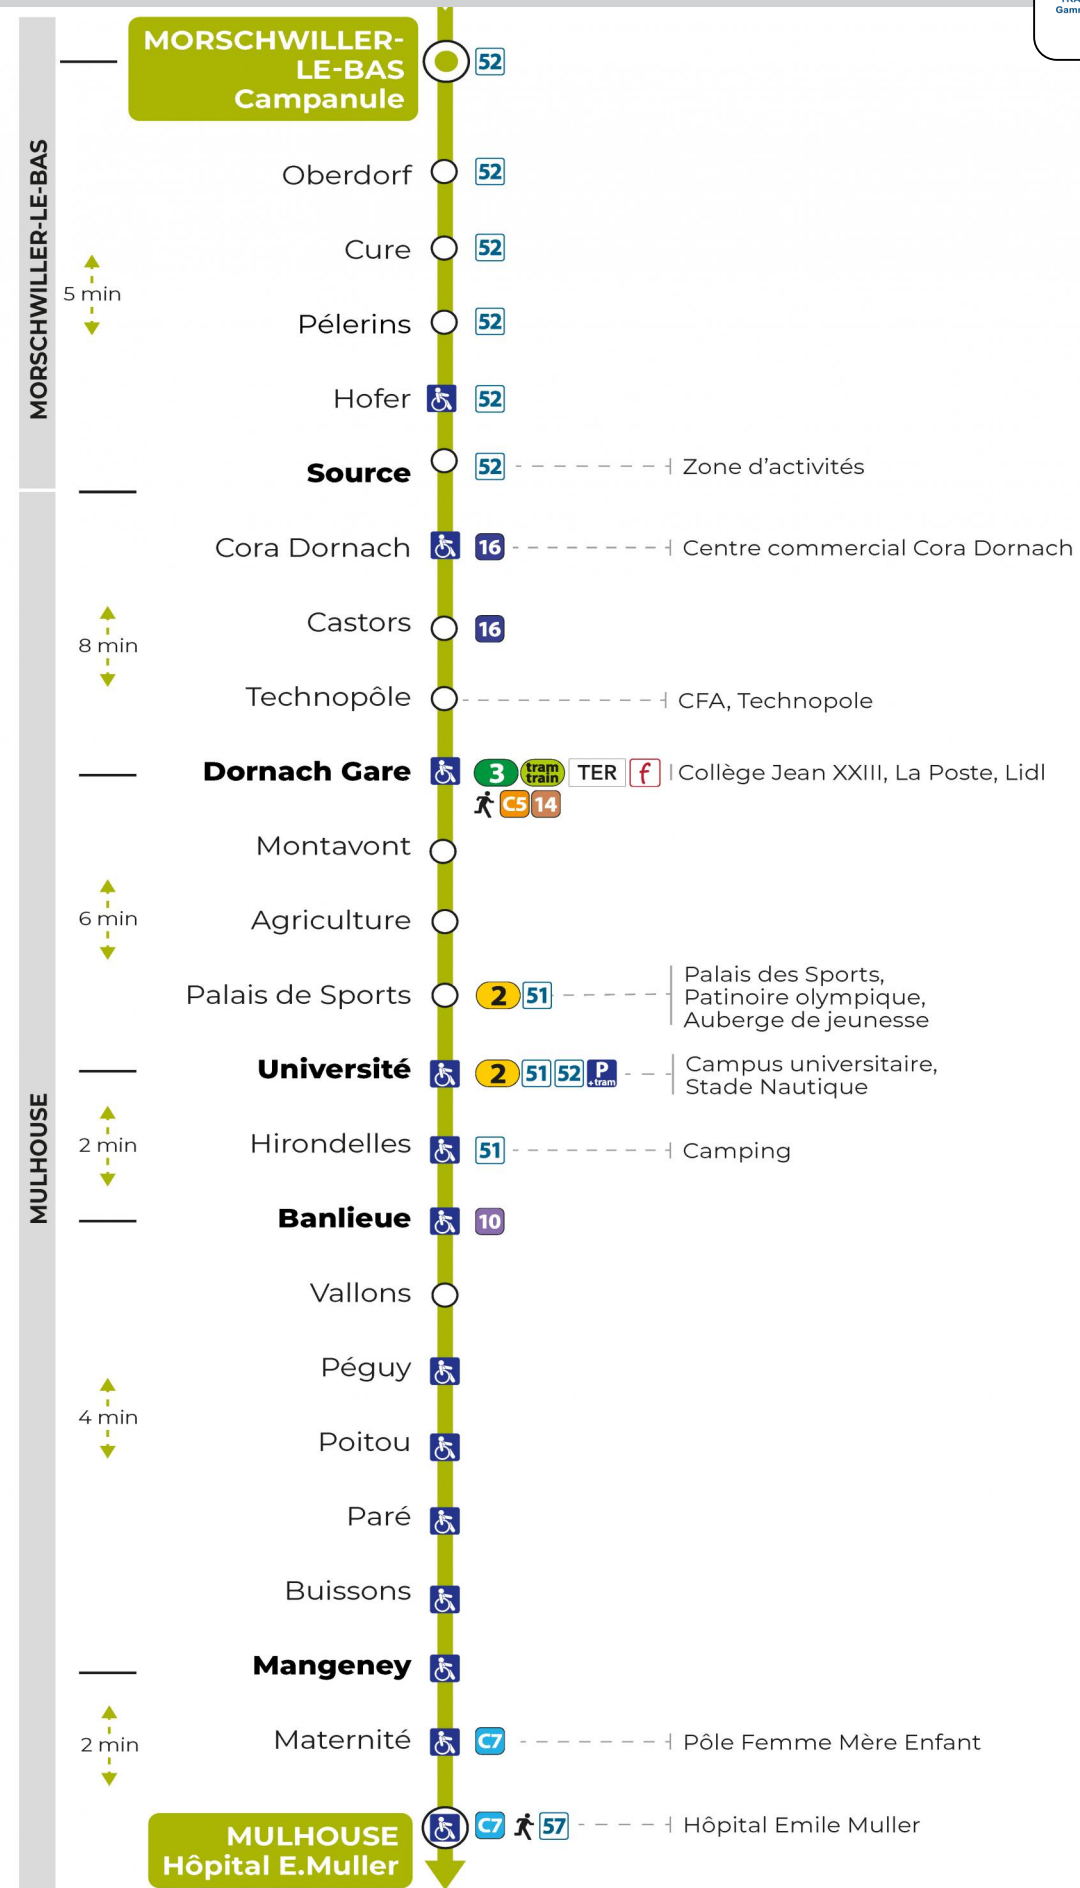

13

arrêt **MANGENEY**  
direction **HOPITAL E. MULLER**

**Valables du 4 septembre 2023 au 28 juin 2024 inclus**

Gültig vom 4. September 2023 bis zum 28. Juni 2024  
Valid from September 4, 2023 to June 28, 2024

**Lundi à vendredi en période scolaire**

Montag bis Freitag während der Schulzeit  
Monday to Friday in school period

| 6h | 7h | 8h | 9h | 10h | 11h | 12h | 13h | 14h | 15h | 16h | 17h | 18h | 19h |
|----|----|----|----|-----|-----|-----|-----|-----|-----|-----|-----|-----|-----|
| 37 | 00 | 17 | 01 | 03  | 11  | 20  | 20  | 01  | 06  | 02  | 18  | 04  | 00  |
|    | 30 | 35 | 18 | 26  | 33  | 34  | 44  | 20  | 28  | 32  | 40  | 21  | 26  |
|    | 47 |    | 41 | 47  | 58  | 49  |     | 44  | 46  | 56  |     | 37  | 55  |

**Vacances scolaires et samedi**

Schulferien und Samstag  
School holidays and Saturday

| 6h | 7h | 8h | 9h | 10h | 11h | 12h | 13h | 14h | 15h | 16h | 17h | 18h | 19h | 20h |
|----|----|----|----|-----|-----|-----|-----|-----|-----|-----|-----|-----|-----|-----|
| 39 | 15 | 04 | 06 | 06  | 06  | 06  | 06  | 06  | 06  | 06  | 06  | 06  | 06  | 05  |
|    | 38 | 33 | 37 | 36  | 36  | 36  | 36  | 36  | 36  | 36  | 36  | 36  | 35  |     |

**Vacances scolaires**

Schulferien / school holidays

du 10 Mai 2024 au 11 Mai 2024

**Le plus proche**  
**TABAC L'HELICO**  
2 rue de Dornach  
Didenheim

**Votre bus en direct**

Flashez ce QR-Code pour connaître le prochain passage en temps réel