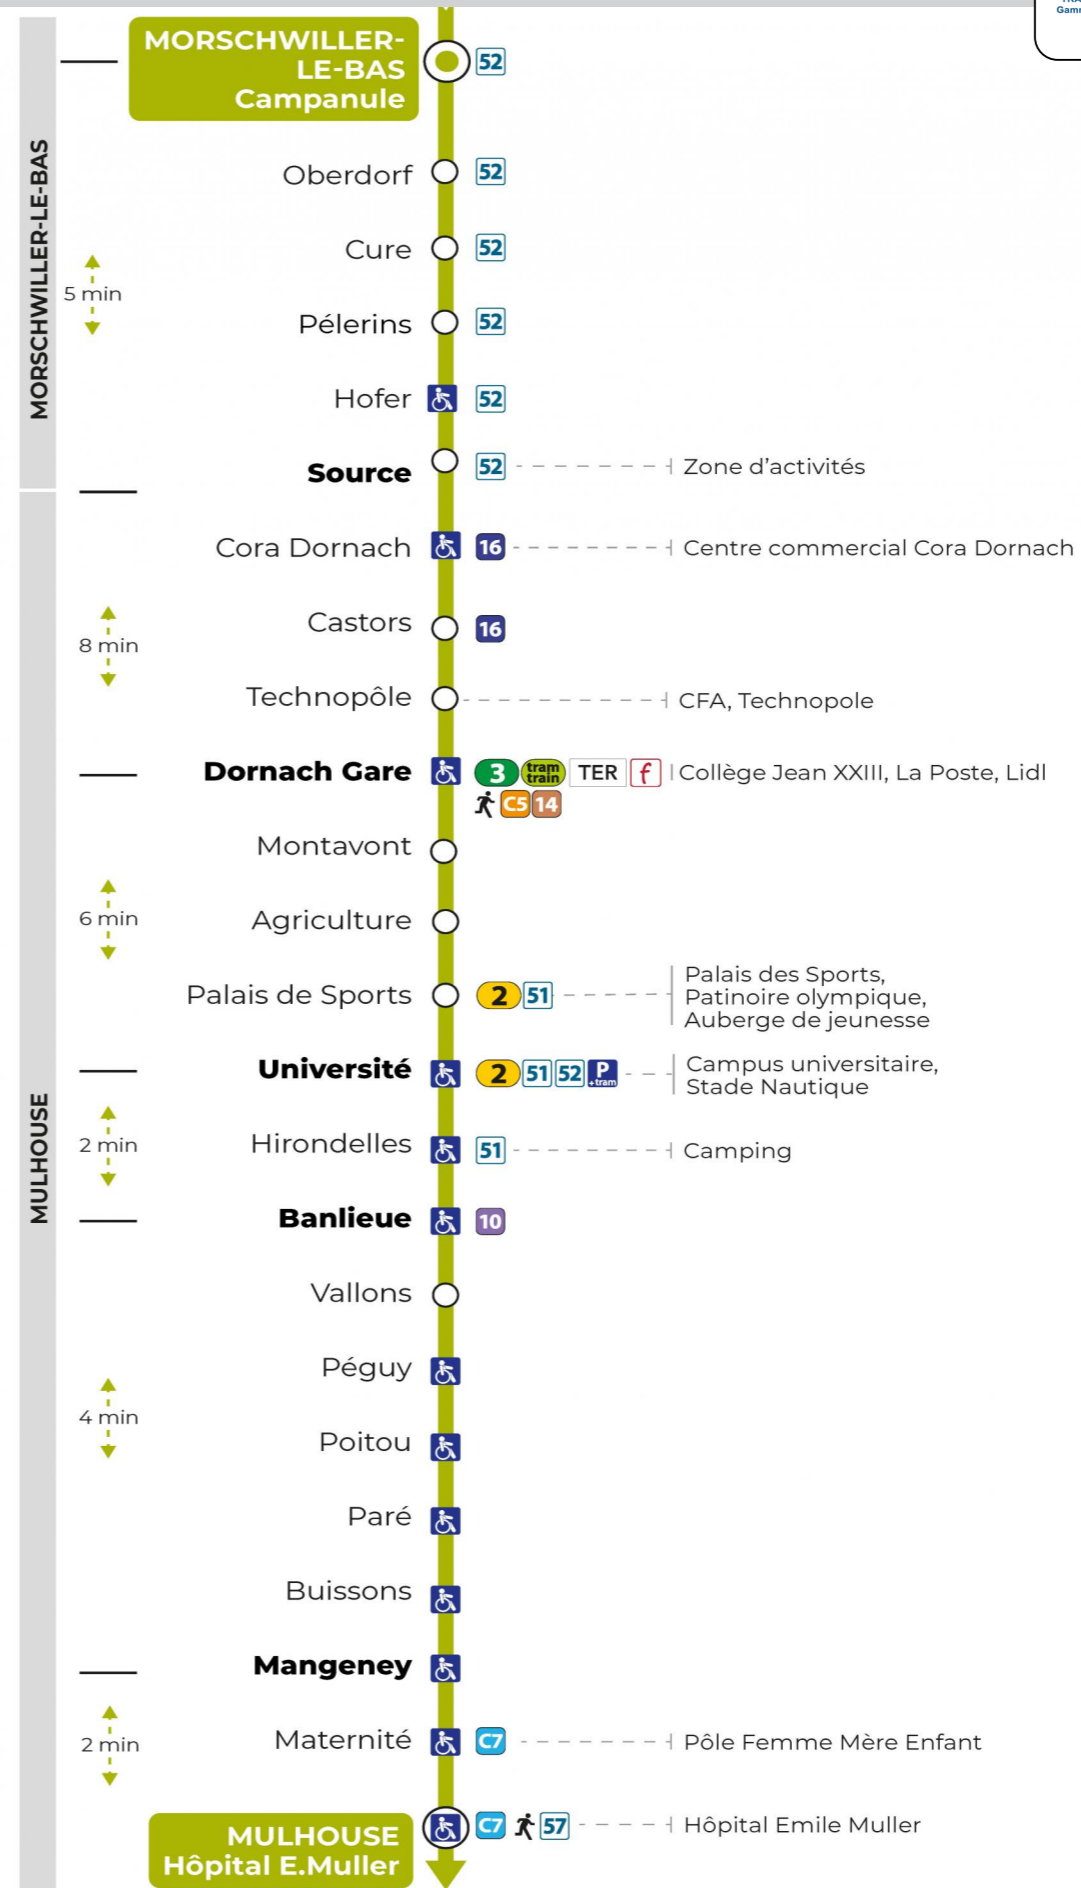

13

arrêt **PARE**
direction **HOPITAL E. MULLER**

Valables du 4 septembre 2023 au 28 juin 2024 inclus

Gültig vom 4. September 2023 bis zum 28. Juni 2024
Valid from September 4, 2023 to June 28, 2024

Lundi à vendredi en période scolaire

Vacances scolaires et samedi

Schulferien und Samstag
School holidays and Saturday

6h	7h	8h	9h	10h	11h	12h	13h	14h	15h	16h	17h	18h	19h	20h
37	13	02	04	04	04	04	04	04	04	04	04	04	04	04
	36	31	35	34	34	34	34	34	34	34	34	34	33	

Vacances scolaires

Schulferien / school holidays

du 22 Avr 2024 au 04 Mai 2024

du 10 Mai 2024 au 11 Mai 2024

Le plus proche
TABAC L'HELICO
2 rue de Dornach
Didenheim

Votre bus en direct

Flashez ce QR-Code pour connaître le prochain passage en temps réel

Arrêt accessible
 Correspondance bus à proximité