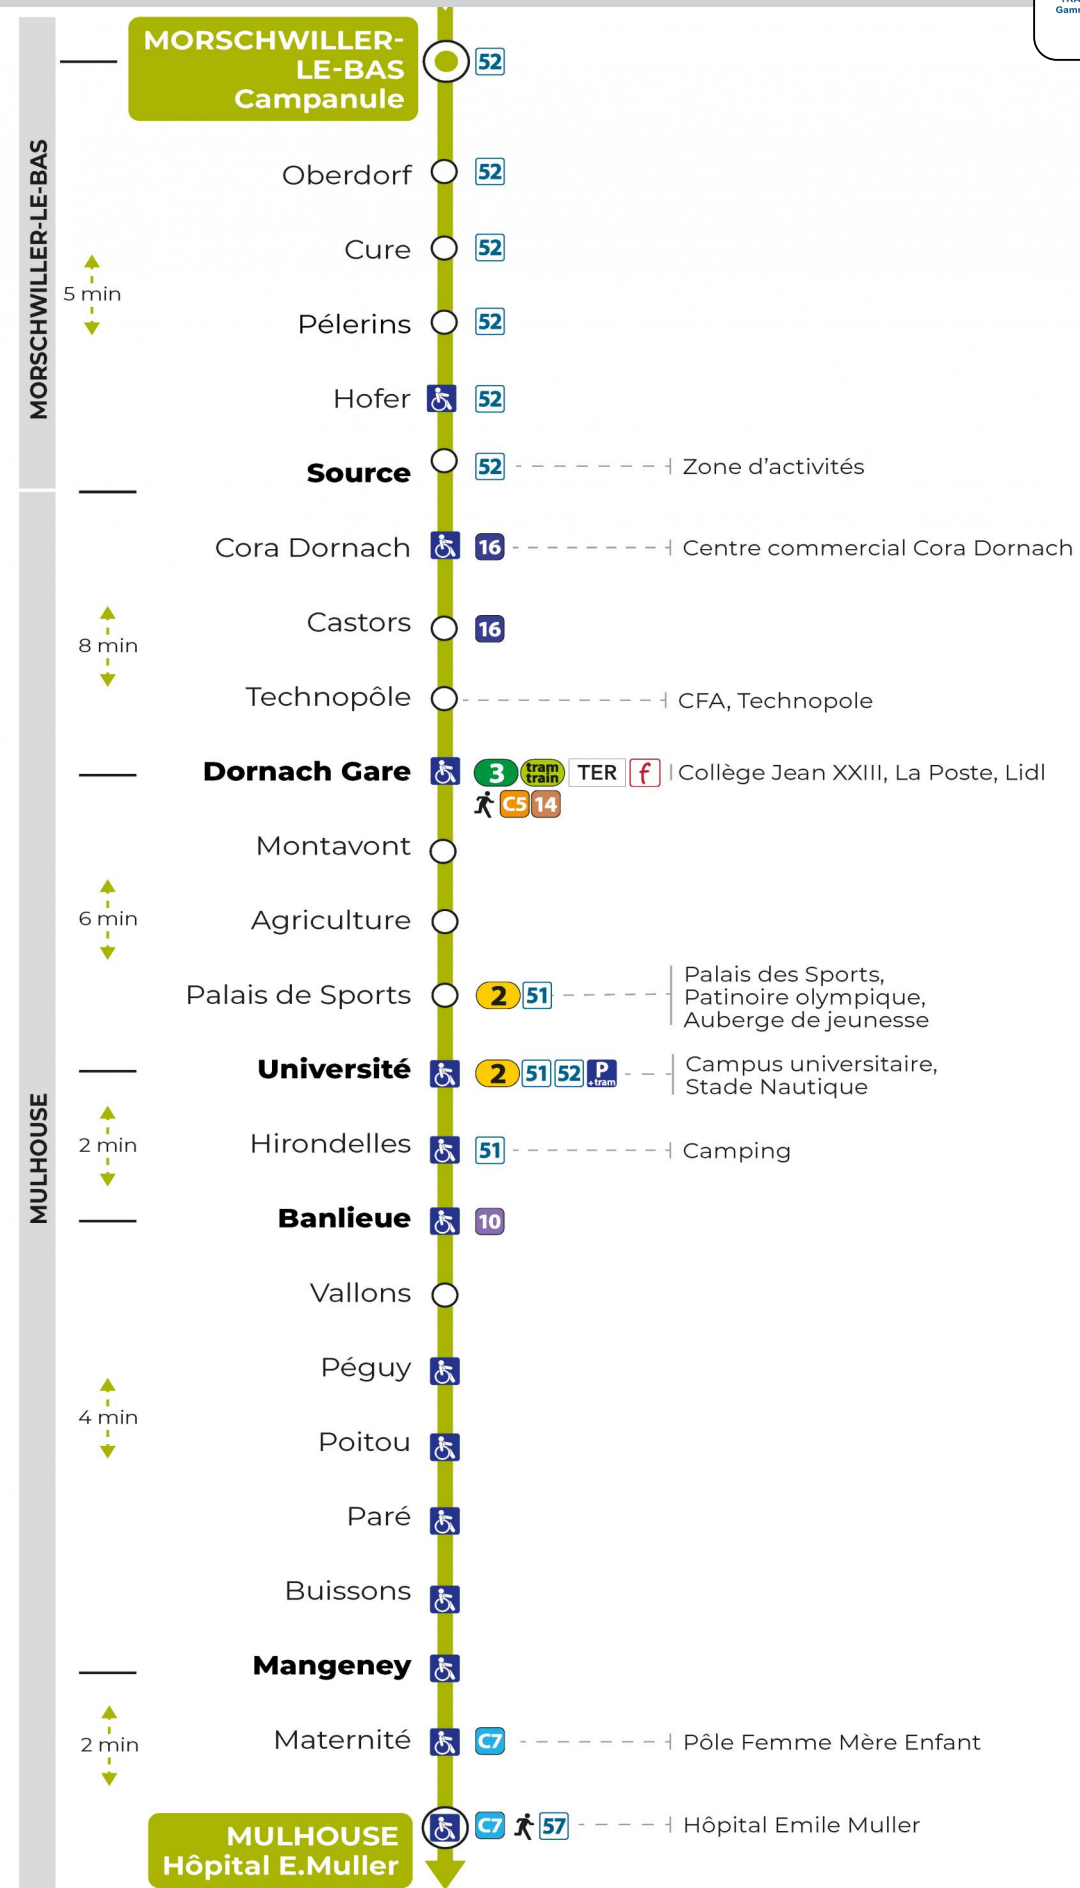

13

arrêt **POITOU**
direction **HOPITAL E. MULLER**

Valables du 4 septembre 2023 au 28 juin 2024 inclus

Gültig vom 4. September 2023 bis zum 28. Juni 2024
Valid from September 4, 2023 to June 28, 2024

Lundi à vendredi en période scolaire

Vacances scolaires et samedi

Schulferien und Samstag
School holidays and Saturday

6h	7h	8h	9h	10h	11h	12h	13h	14h	15h	16h	17h	18h	19h	20h
37	13	02	04	04	04	04	04	04	04	04	04	04	04	03
	36	31	35	34	34	34	34	34	34	34	34	34	33	

Vacances scolaires

Schulferien / school holidays

du 10 Mai 2024 au 11 Mai 2024

Le plus proche
TABAC L'HELICO
2 rue de Dornach
Didenheim

Votre bus en direct

Flashez ce QR-Code pour connaître le prochain passage en temps réel

SAE:821

Arrêt accessible
 Correspondance bus à proximité

(DCM - Septembre 2022)