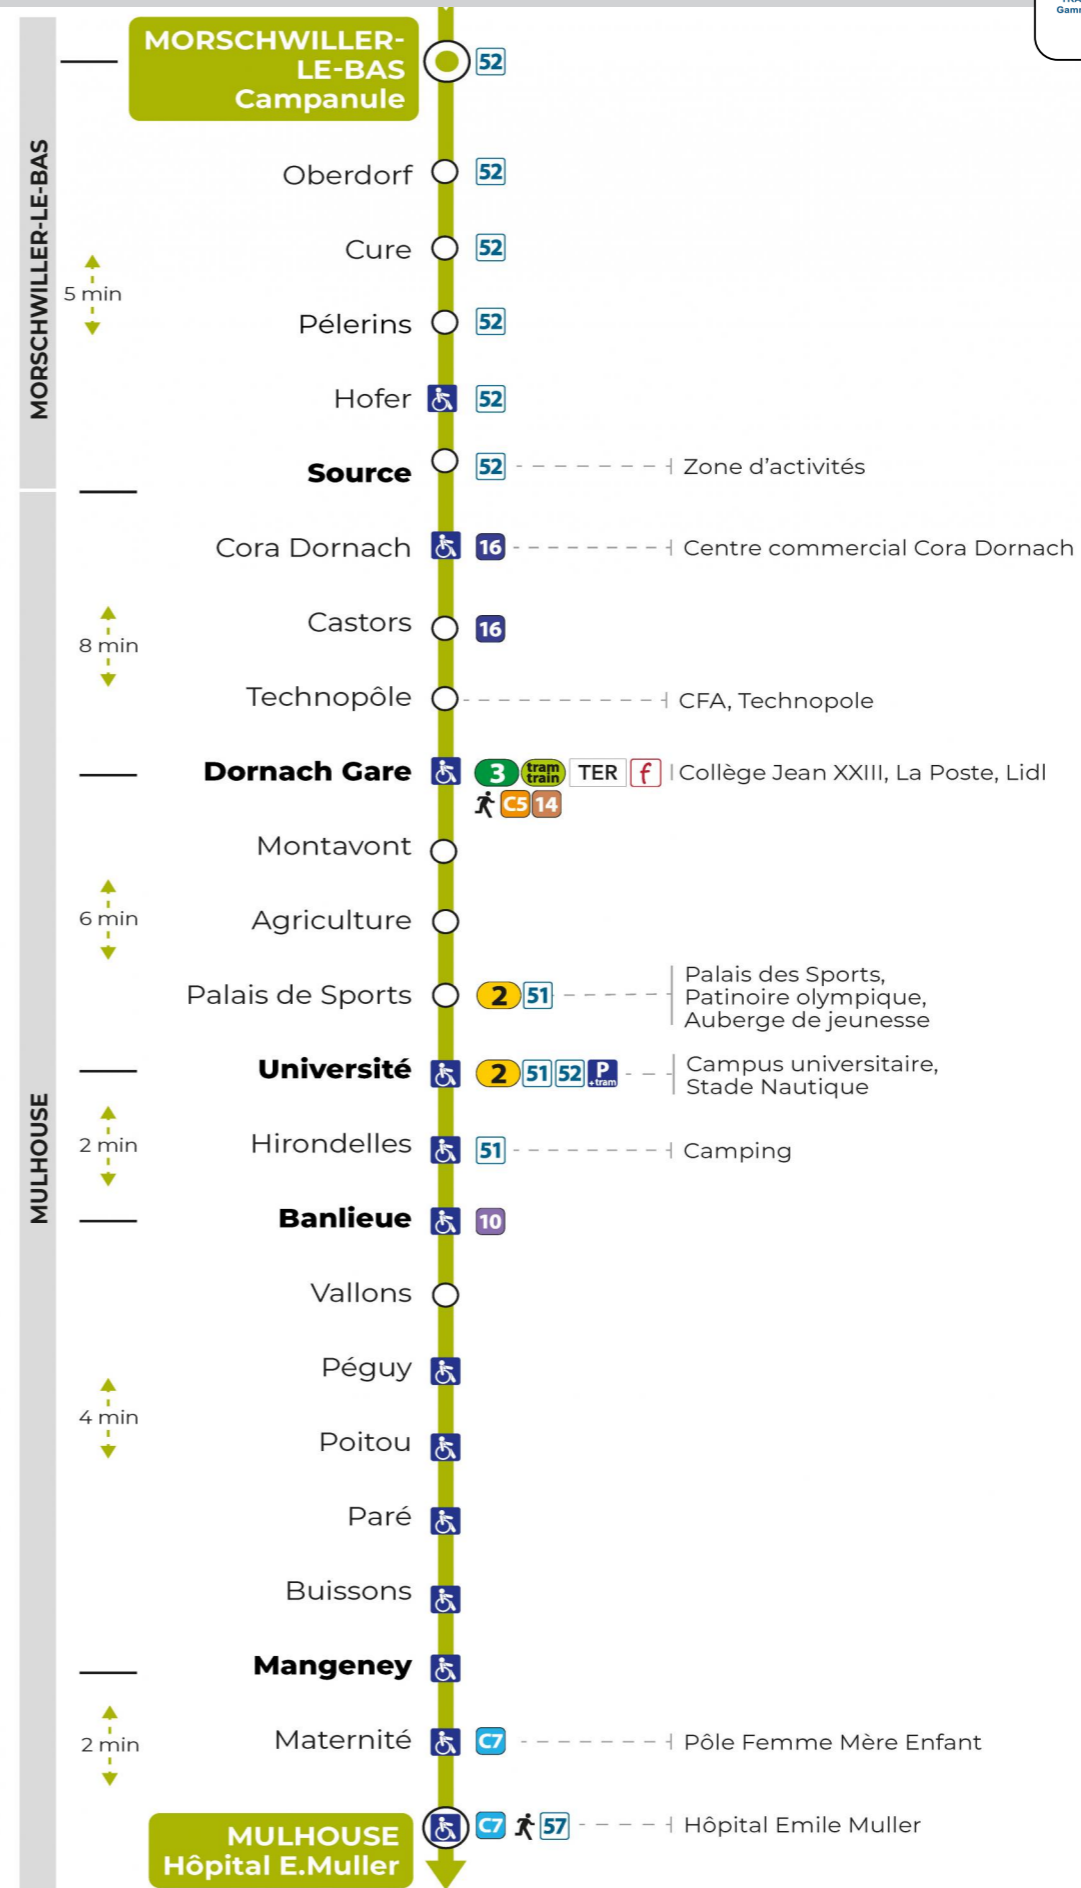

13

arrêt **BANLIEUE**
direction **HOPITAL E. MULLER**

Valables du 4 septembre 2023 au 28 juin 2024 inclus

Gültig vom 4. September 2023 bis zum 28. Juni 2024
Valid from September 4, 2023 to June 28, 2024

Lundi à vendredi en période scolaire

Vacances scolaires et samedi

Schulferien und Samstag
School holidays and Saturday

6h	7h	8h	9h	10h	11h	12h	13h	14h	15h	16h	17h	18h	19h	20h
35	11	28	01	01	01	01	01	01	01	01	01	01	01	01
	33		32	31	31	31	31	31	31	31	31	31	30	
	59													

Vacances scolaires

Schulferien / school holidays

du 22 Avr 2024 au 04 Mai 2024
du 10 Mai 2024 au 11 Mai 2024

Le plus proche
TABAC L'HELICO
2 rue de Dornach
Didenheim

Votre bus en direct

Flashez ce QR-Code pour connaître le prochain passage en temps réel

Arrêt accessible
 Correspondance bus à proximité