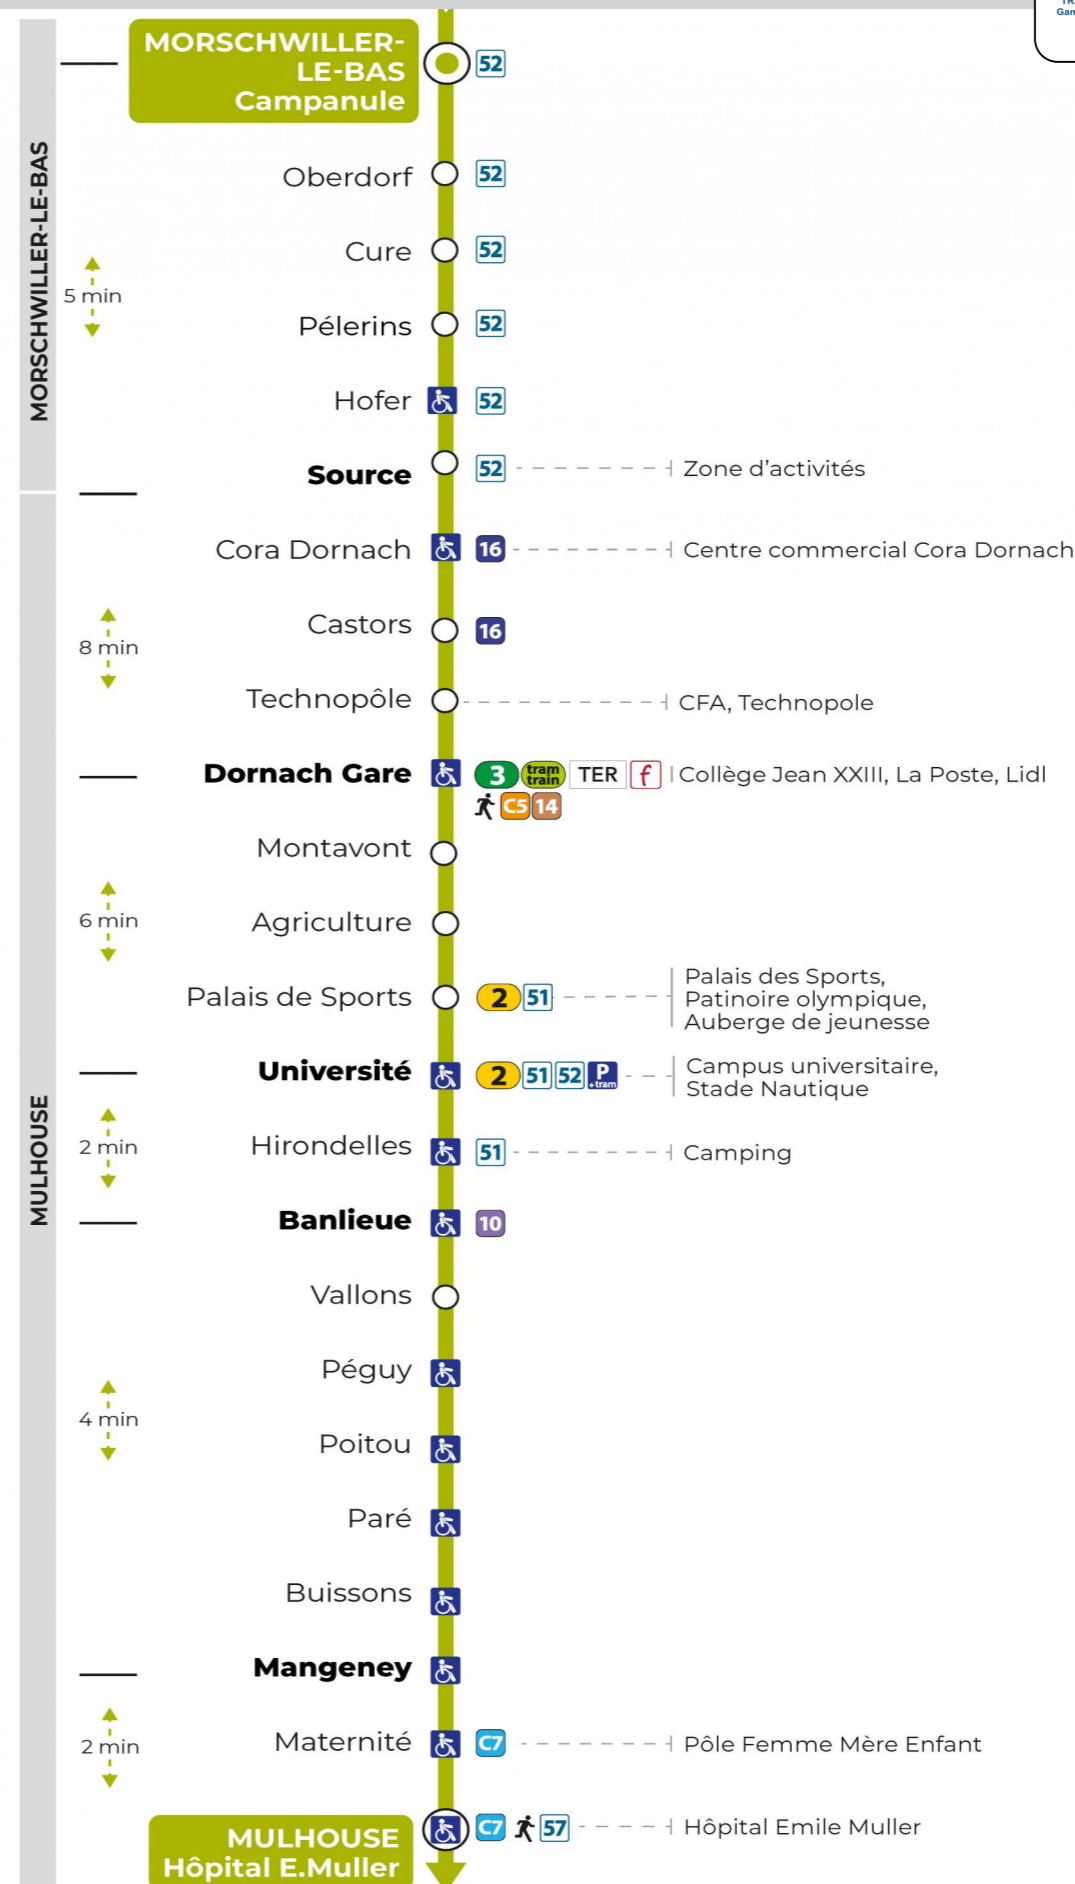

13

arrêt **HIRONDELLES**  
direction **HOPITAL E. MULLER**

**Valables du 4 septembre 2023 au 28 juin 2024 inclus**

Gültig vom 4. September 2023 bis zum 28. Juni 2024  
Valid from September 4, 2023 to June 28, 2024

**Vacances scolaires et samedi**

Schulferien und Samstag  
School holidays and Saturday

6h	7h	8h	9h	10h	11h	12h	13h	14h	15h	16h	17h	18h	19h
33	09	26	30	29	29	29	29	29	29	29	29	29	28
	31	59	59	59	59	59	59	59	59	59	59	59	59
	57												

**Vacances scolaires**

Schulferien / school holidays

du 10 Mai 2024 au 11 Mai 2024

**Le plus proche**  
**TABAC L'HELICO**  
2 rue de Dornach  
Didenheim

**Votre bus en direct**

Flashez ce QR-Code pour connaître le prochain passage en temps réel

SAE:160

Arrêt accessible  
 Correspondance bus à proximité

(DCM - Septembre 2022)