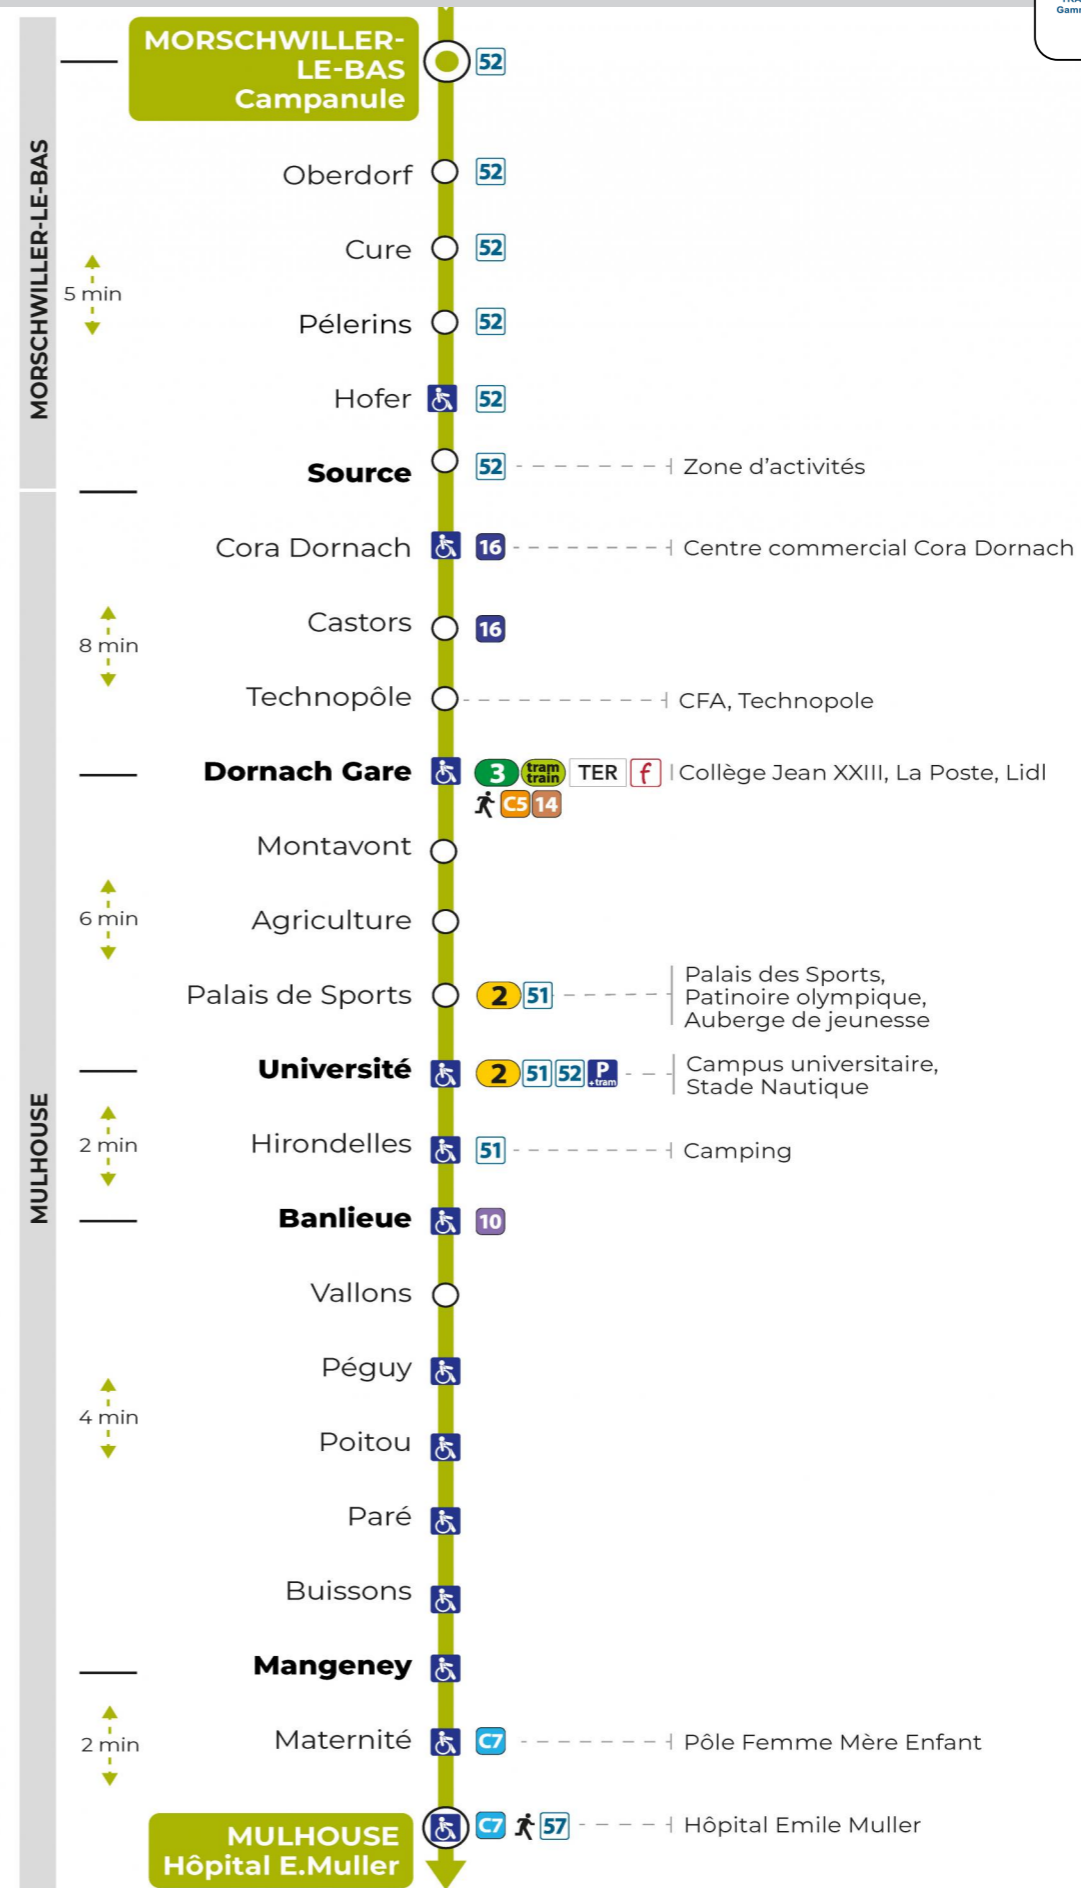

13

arrêt **UNIVERSITE**
direction **HOPITAL E. MULLER**

Valables du 4 septembre 2023 au 28 juin 2024 inclus

Gültig vom 4. September 2023 bis zum 28. Juni 2024
Valid from September 4, 2023 to June 28, 2024

Vacances scolaires et samedi

Schulferien und Samstag
School holidays and Saturday

6h	7h	8h	9h	10h	11h	12h	13h	14h	15h	16h	17h	18h	19h
33	09	26	30	29	29	29	29	29	29	29	29	29	28
	31	59	59	59	59	59	59	59	59	59	59	59	59
	57												

Vacances scolaires

Schulferien / school holidays

du 22 Avr 2024 au 04 Mai 2024

du 10 Mai 2024 au 11 Mai 2024

Le plus proche
TABAC L'HELICO
2 rue de Dornach
Didenheim

Votre bus en direct

Flashez ce QR-Code pour
connaître le prochain
passage en temps réel

Arrêt accessible
 Correspondance bus à proximité