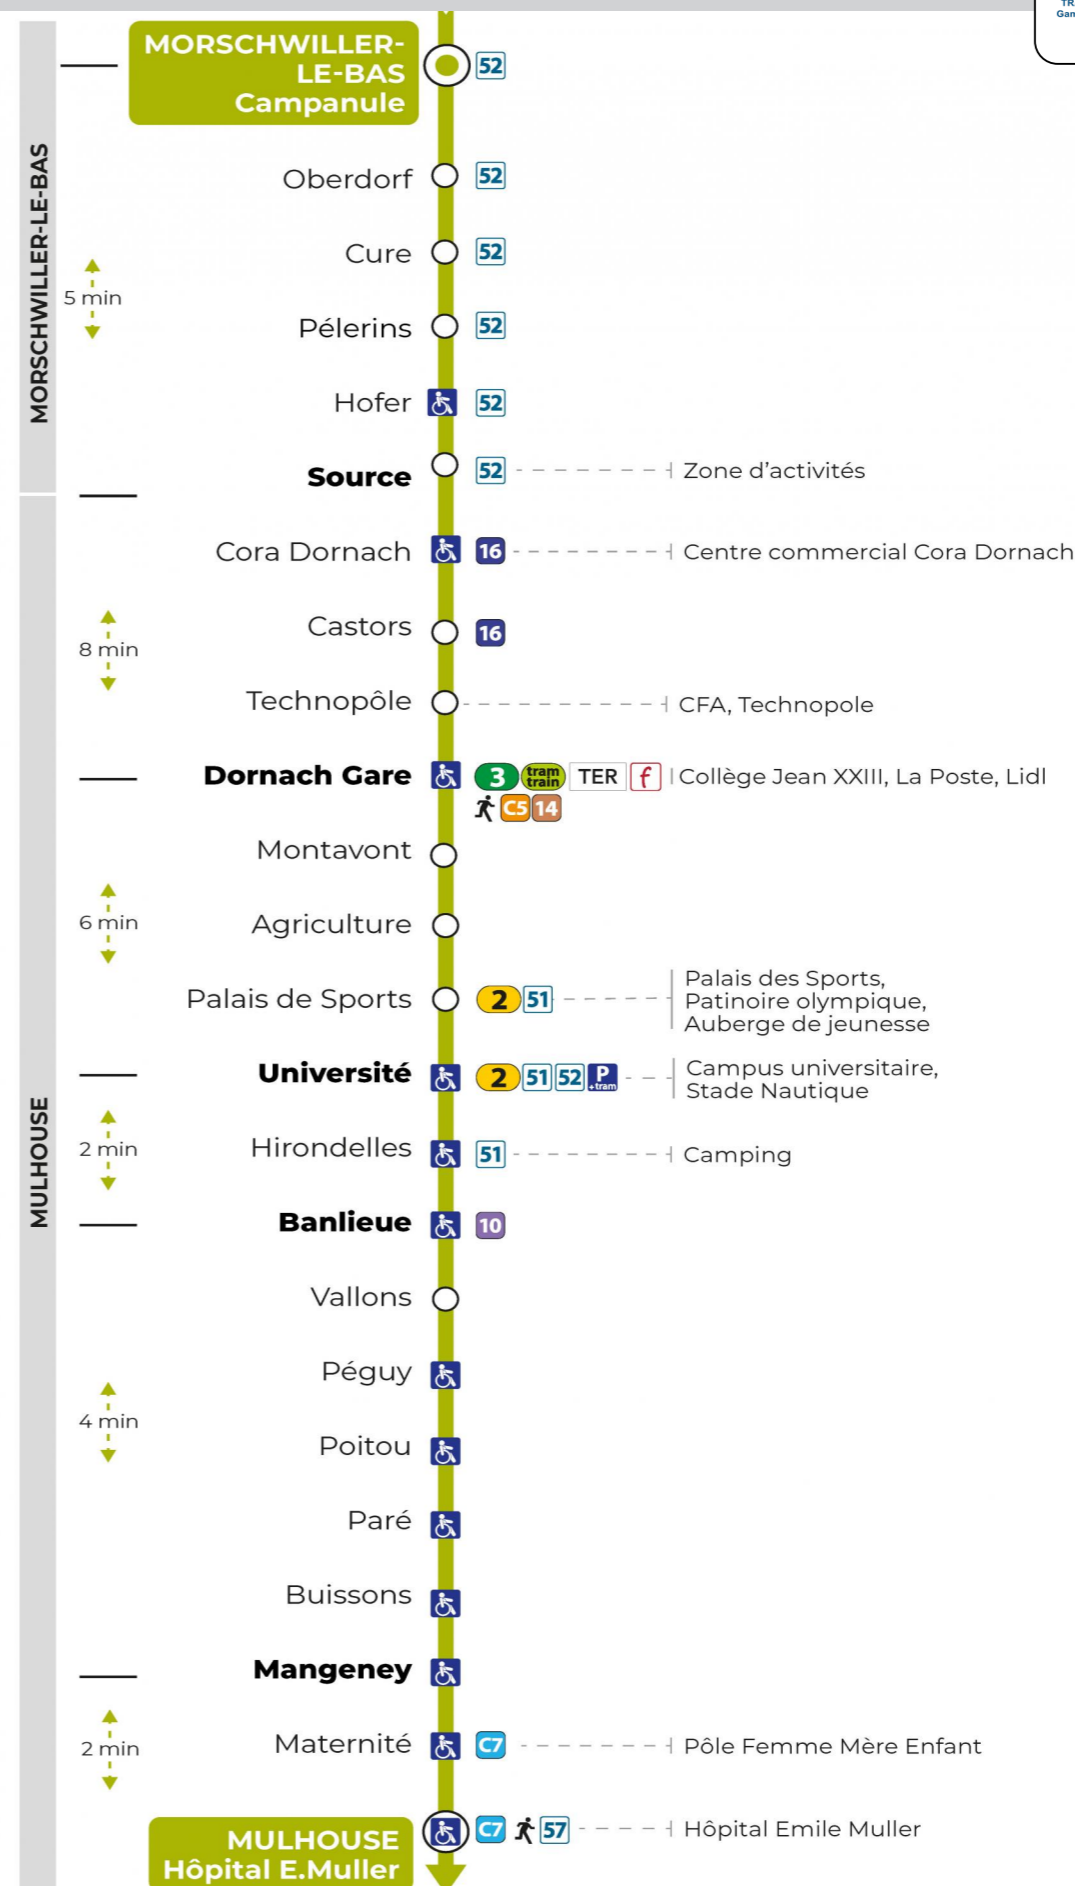

13

arrêt **PALAIS DES SPORTS**
direction **HOPITAL E. MULLER**

Valables du 4 septembre 2023 au 28 juin 2024 inclus

Gültig vom 4. September 2023 bis zum 28. Juni 2024
Valid from September 4, 2023 to June 28, 2024

Vacances scolaires et samedi

Schulferien und Samstag
School holidays and Saturday

6h	7h	8h	9h	10h	11h	12h	13h	14h	15h	16h	17h	18h	19h
31	07	24	28	27	27	27	27	27	27	27	27	27	26
	29	57	57	57	57	57	57	57	57	57	57	57	57
	55												

Vacances scolaires

Schulferien / school holidays

du 10 Mai 2024 au 11 Mai 2024

Le plus proche
TABAC L'HELICO
2 rue de Dornach
Didenheim

Votre bus en direct

Flashez ce QR-Code pour connaître le prochain passage en temps réel

SAE:1253

Arrêt accessible
 Correspondance bus à proximité

(DCM - Septembre 2022)