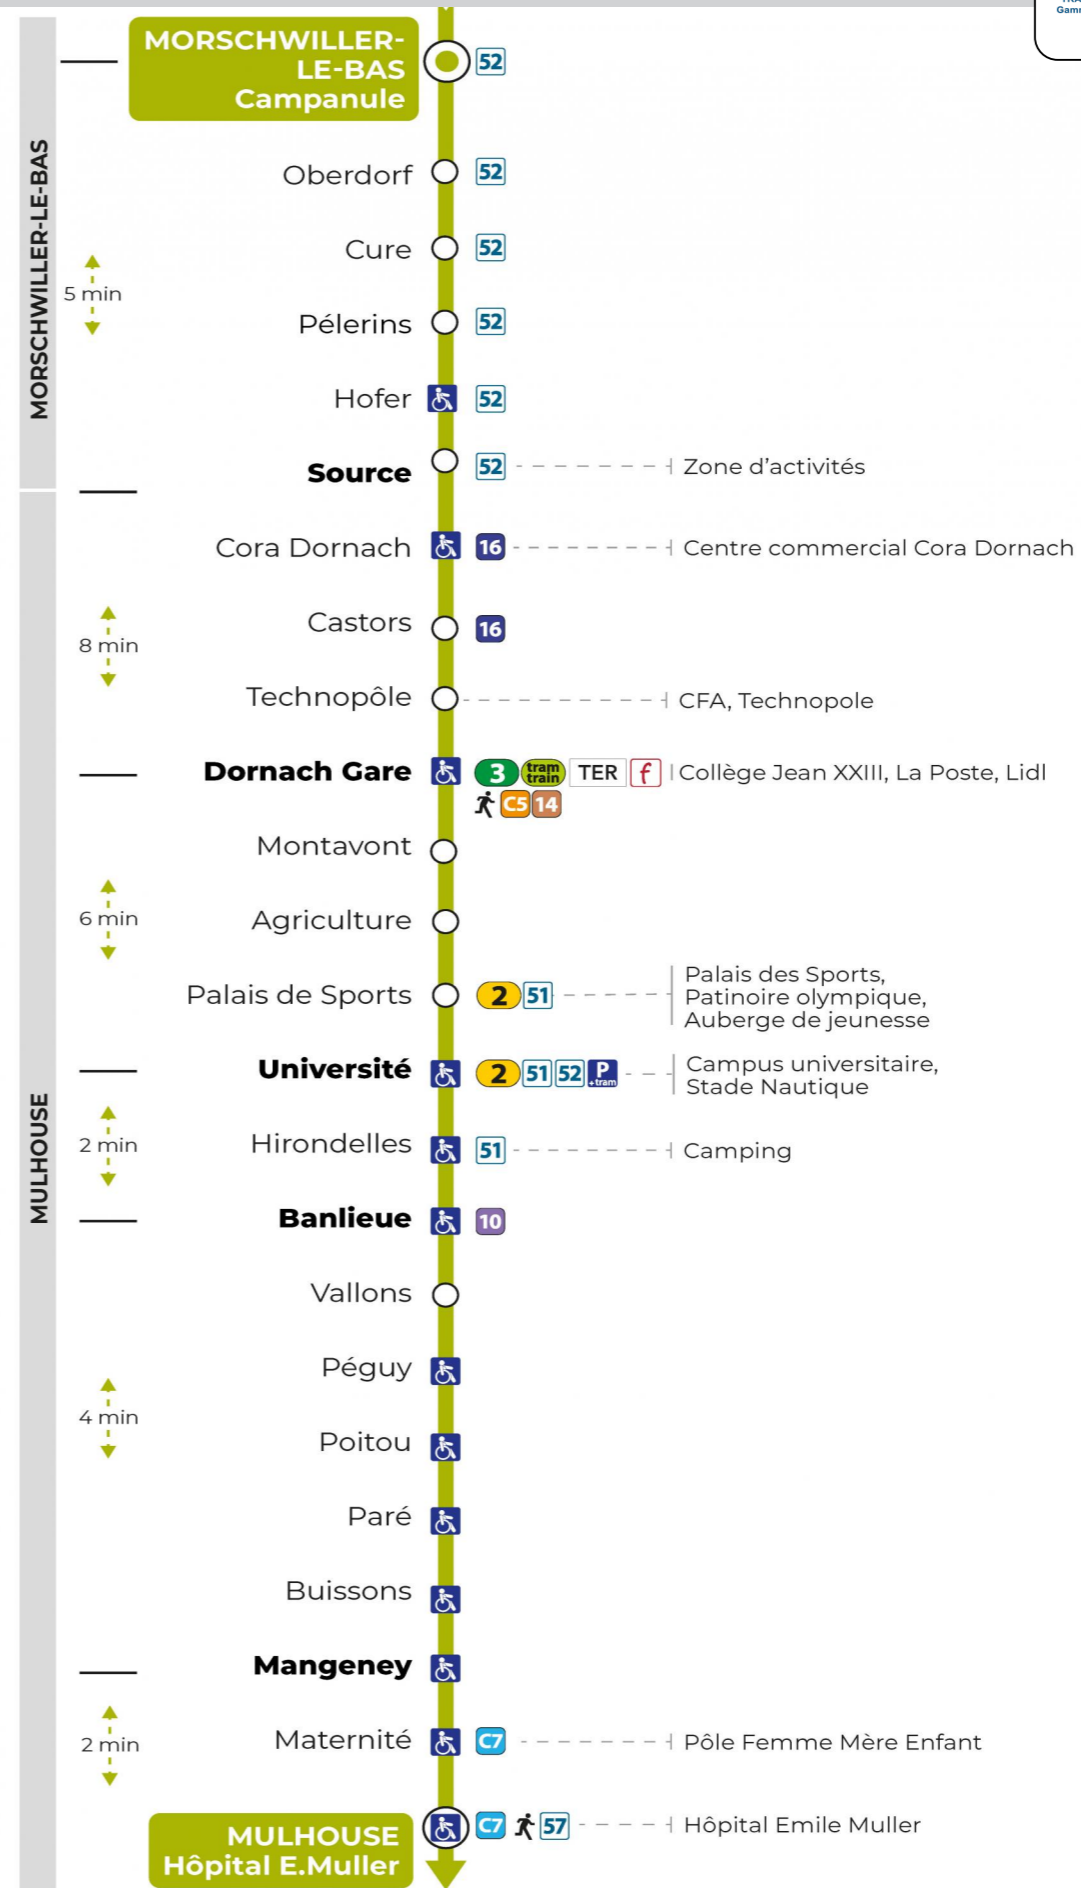

13

arrêt **MONTAVONT**  
direction **HOPITAL E. MULLER**

**Valables du 4 septembre 2023 au 28 juin 2024 inclus**

Gültig vom 4. September 2023 bis zum 28. Juni 2024  
Valid from September 4, 2023 to June 28, 2024

**Vacances scolaires et samedi**

Schulferien und Samstag  
School holidays and Saturday

6h	7h	8h	9h	10h	11h	12h	13h	14h	15h	16h	17h	18h	19h
28	04	21	25	24	24	24	24	24	24	24	24	24	23
	26	54	54	54	54	54	54	54	54	54	54	54	54
	52												

**Vacances scolaires**

Schulferien / school holidays

du 27 Déc 2023 au 06 Jan 2024  
du 26 Fév 2024 au 09 Mar 2024  
du 22 Avr 2024 au 04 Mai 2024  
du 10 Mai 2024 au 11 Mai 2024

**Le plus proche**  
**CYBERPHONE DES COTEAUX**  
31 rue Alphonse Kienzler  
Mulhouse

**Votre bus en direct**

Flashez ce QR-Code pour connaître le prochain passage en temps réel

Arrêt accessible  
 Correspondance bus à proximité