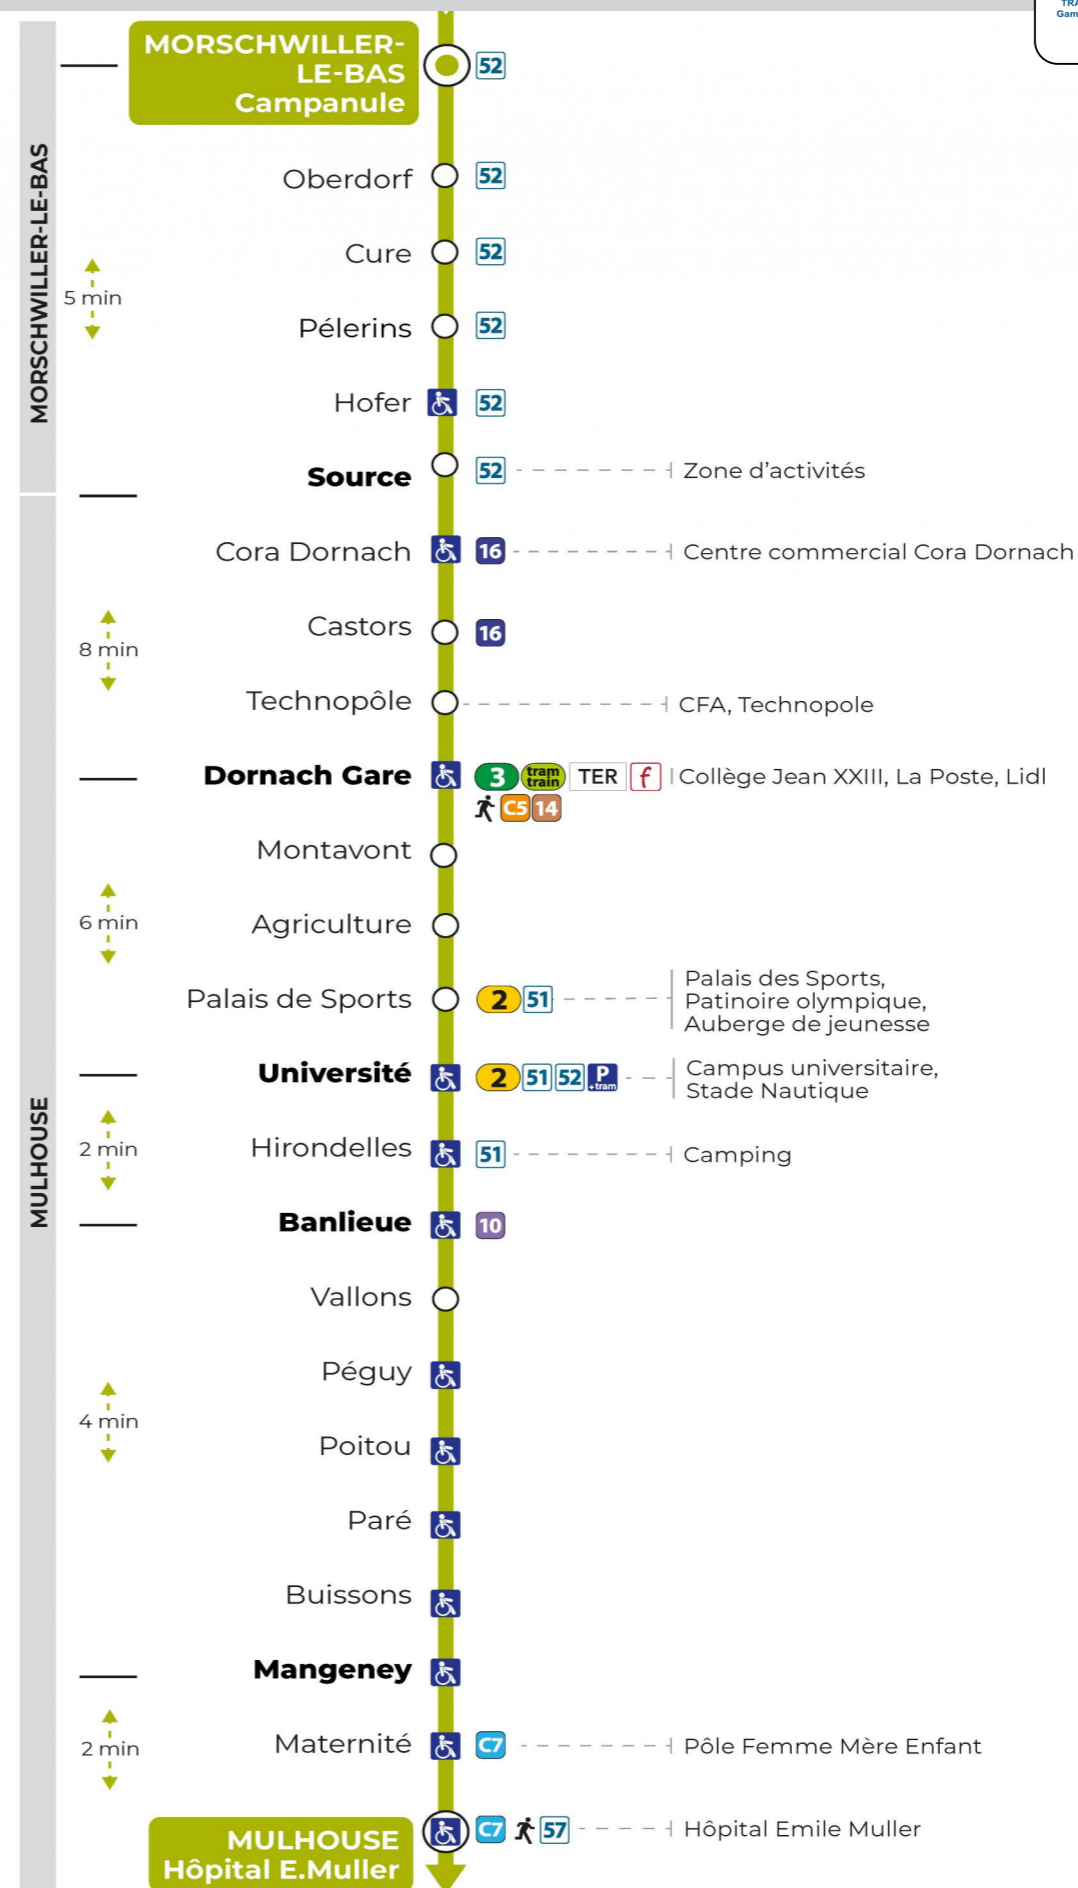

# 13 arrêt TECHNOPOLE direction HOPITAL E. MULLER

**Valables du 4 septembre 2023 au 28 juin 2024 inclus**

Gültig vom 4. September 2023 bis zum 28. Juni 2024  
Valid from September 4, 2023 to June 28, 2024

## Lundi à vendredi en période scolaire

Montag bis Freitag während der Schulzeit  
Monday to Friday in school period

6h	7h	8h	9h	10h	11h	12h	13h	14h	15h	16h	17h	18h	19h
23	15	17	02	10	17	03	04	04	12	14	00	03	11
45	30	45	25	31	42	18	28	28	30	38	22	21	41
	59		47	55		33	45	50	46		46	45	

## Vacances scolaires et samedi

Schulferien und Samstag  
School holidays and Saturday

6h	7h	8h	9h	10h	11h	12h	13h	14h	15h	16h	17h	18h	19h
25	01	18	21	20	20	20	20	20	20	20	20	20	20
	23	51	50	50	50	50	50	50	50	50	50	50	51
	49												

**Le plus proche**  
**Point de vente**  
**Solea**  
CYBERPHONE DES COTEAUX  
31 rue Alphonse Kienzler  
Mulhouse

**Votre bus en direct**  
Flashez ce QR-Code pour connaître le prochain passage en temps réel