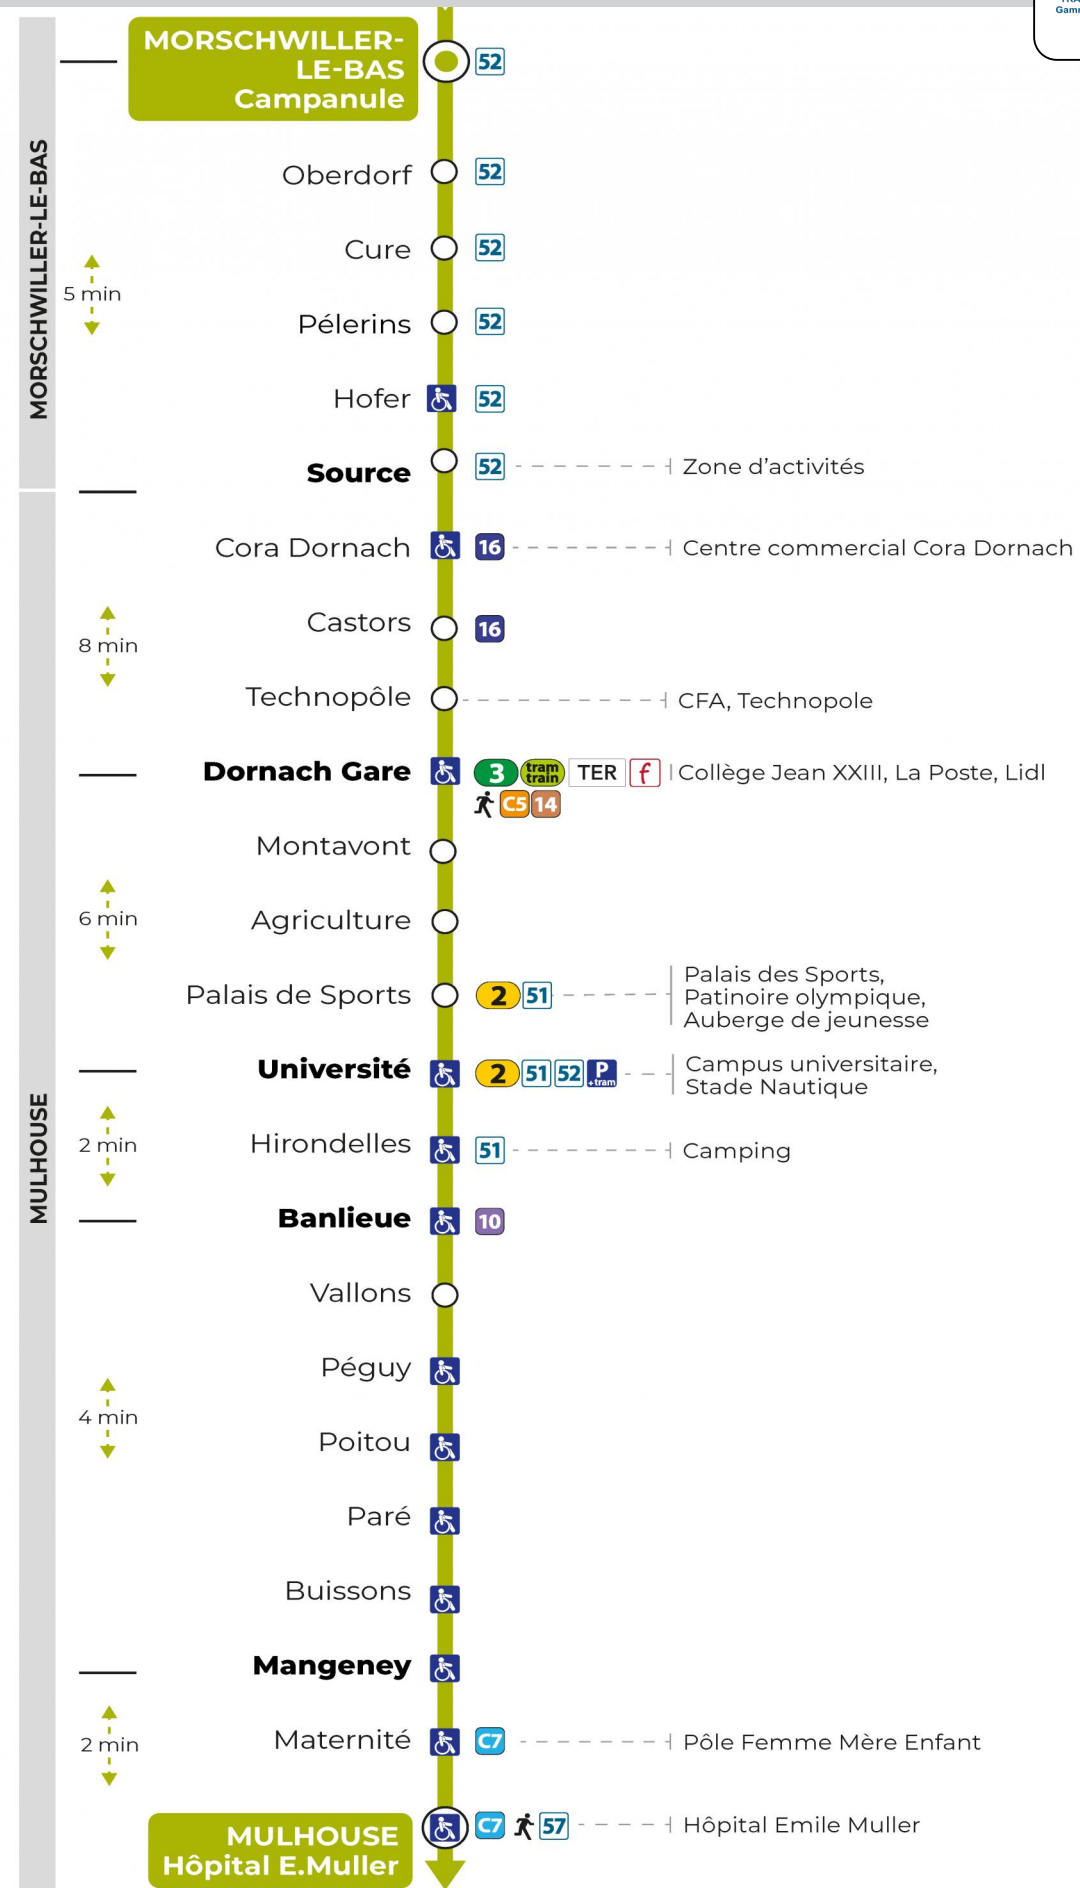

13

arrêt **CASTORS**  
direction **HOPITAL E. MULLER**

**Valables du 4 septembre 2023 au 28 juin 2024 inclus**

Gültig vom 4. September 2023 bis zum 28. Juni 2024  
Valid from September 4, 2023 to June 28, 2024

**Vacances scolaires et samedi**

Schulferien und Samstag  
School holidays and Saturday

| 6h | 7h | 8h | 9h | 10h | 11h | 12h | 13h | 14h | 15h | 16h | 17h | 18h | 19h |
|----|----|----|----|-----|-----|-----|-----|-----|-----|-----|-----|-----|-----|
| 24 | 00 | 17 | 20 | 19  | 19  | 19  | 19  | 19  | 19  | 19  | 19  | 19  | 19  |
|    | 22 | 50 | 49 | 49  | 49  | 49  | 49  | 49  | 49  | 49  | 49  | 49  | 50  |
|    | 48 |    |    |     |     |     |     |     |     |     |     |     |     |

**Vacances scolaires**

Schulferien / school holidays

du 10 Mai 2024 au 11 Mai 2024

**Le plus proche**  
**CYBERPHONE DES COTEAUX**  
31 rue Alphonse Kienzler  
Mulhouse

**Votre bus en direct**

Flashez ce QR-Code pour connaître le prochain passage en temps réel

Arrêt accessible  
 Correspondance bus à proximité