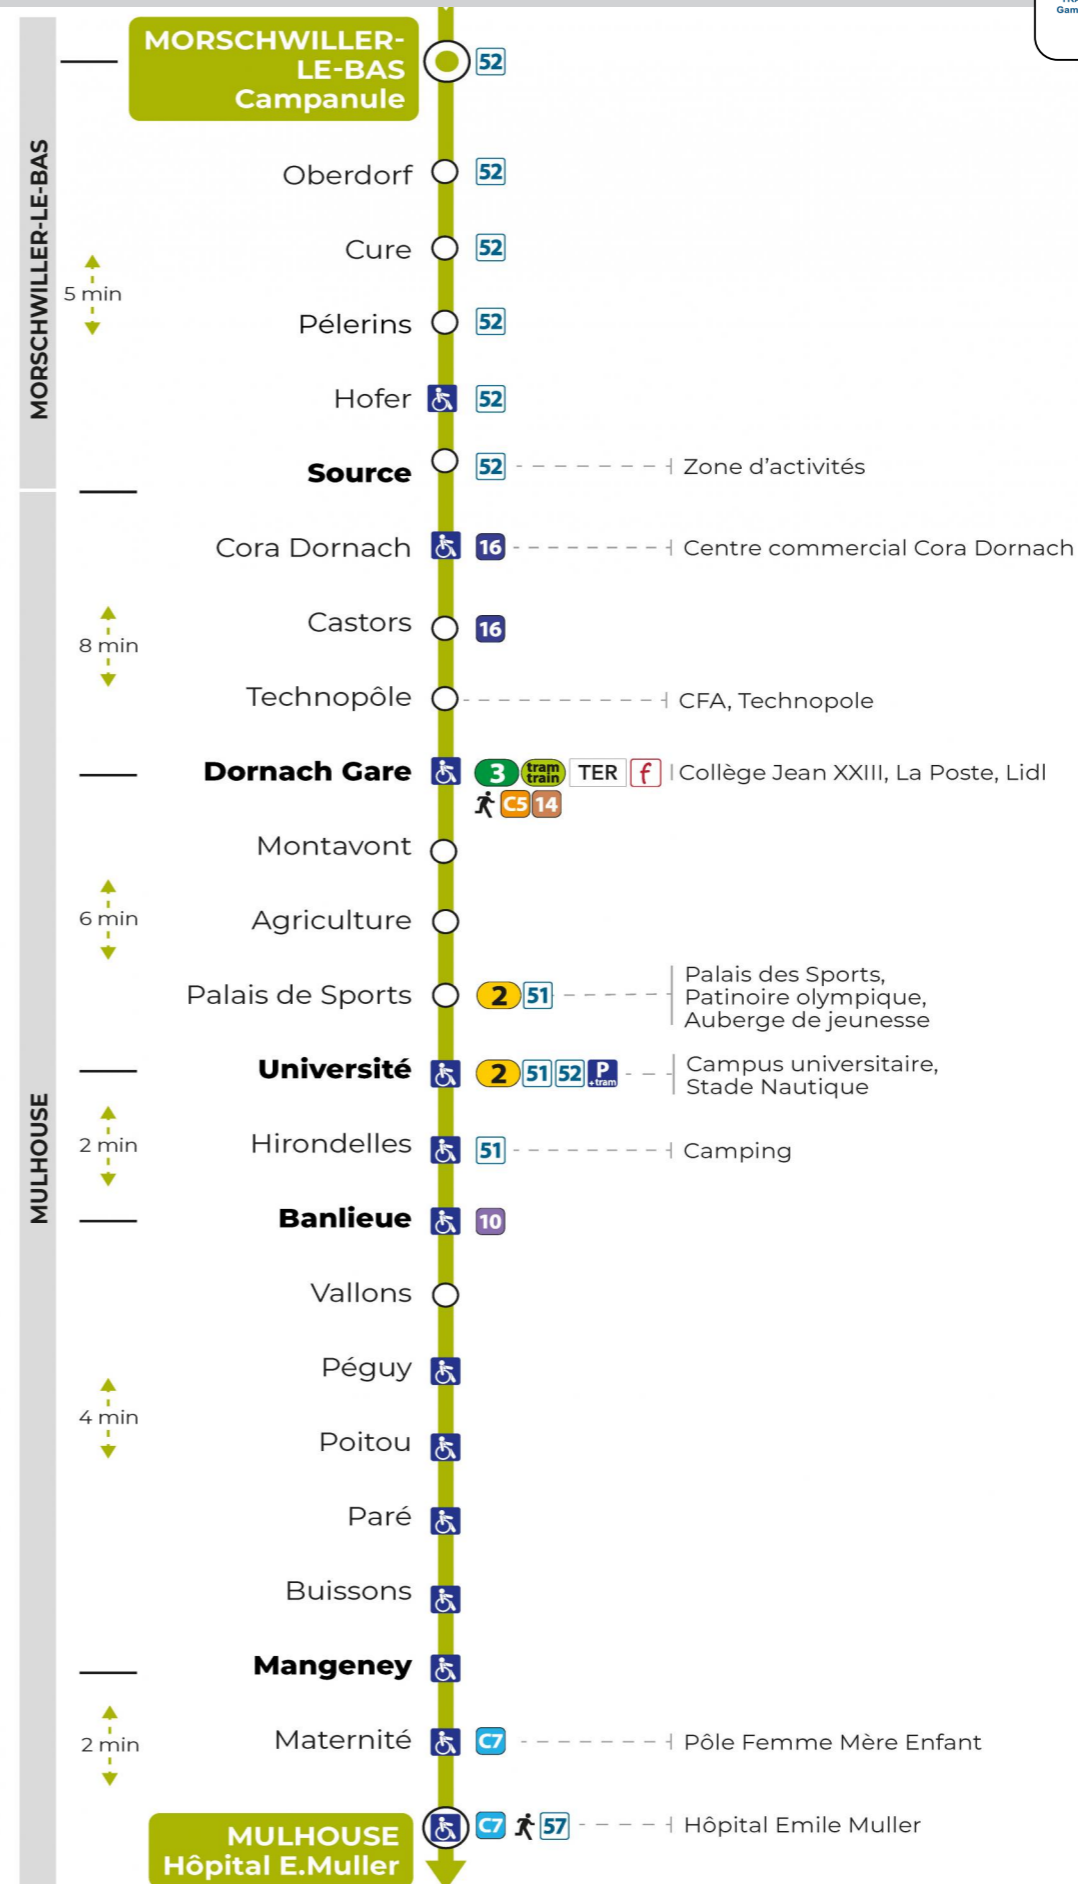

13

arrêt **CORA DORNACH**
direction **HOPITAL E. MULLER**

Valables du 4 septembre 2023 au 28 juin 2024 inclus

Gültig vom 4. September 2023 bis zum 28. Juni 2024
Valid from September 4, 2023 to June 28, 2024

Vacances scolaires et samedi

Schulferien und Samstag
School holidays and Saturday

6h	7h	8h	9h	10h	11h	12h	13h	14h	15h	16h	17h	18h	19h
22	20	15	18	17	17	17	17	17	17	17	17	17	17
58	46	48	47	47	47	47	47	47	47	47	47	47	48

Vacances scolaires

Schulferien / school holidays

du 10 Mai 2024 au 11 Mai 2024

Le plus proche
CYBERPHONE DES COTEAUX
31 rue Alphonse Kienzler
Mulhouse

Votre bus en direct
Flashez ce QR-Code pour connaître le prochain passage en temps réel

Arrêt accessible
 Correspondance bus à proximité